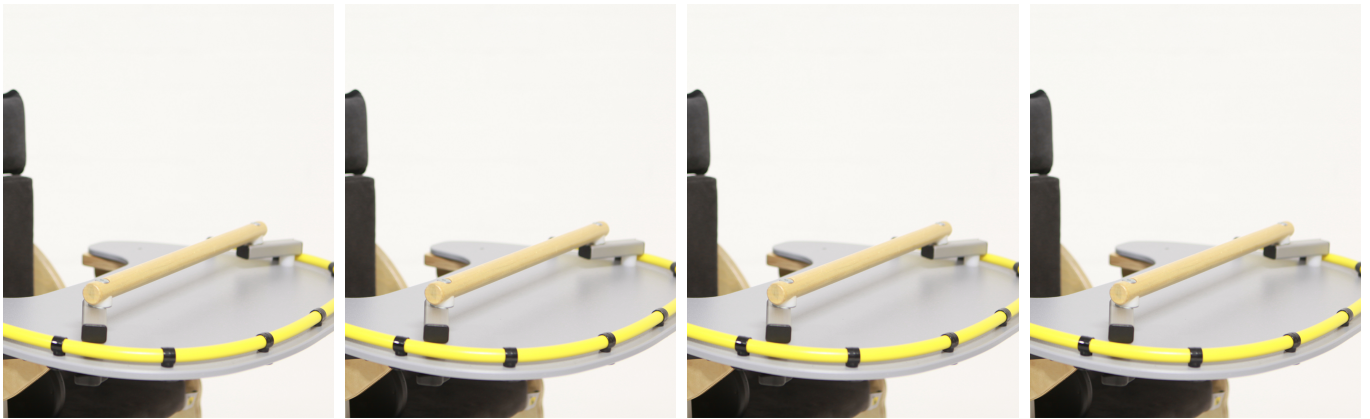

Barra per agafar-se Bee

Perfecte per nens que necessiten agafar-se d'una mà per augmentar la funcionalitat.

Models i talles

- JX-GT09 Barra per agafar-se - Talla única