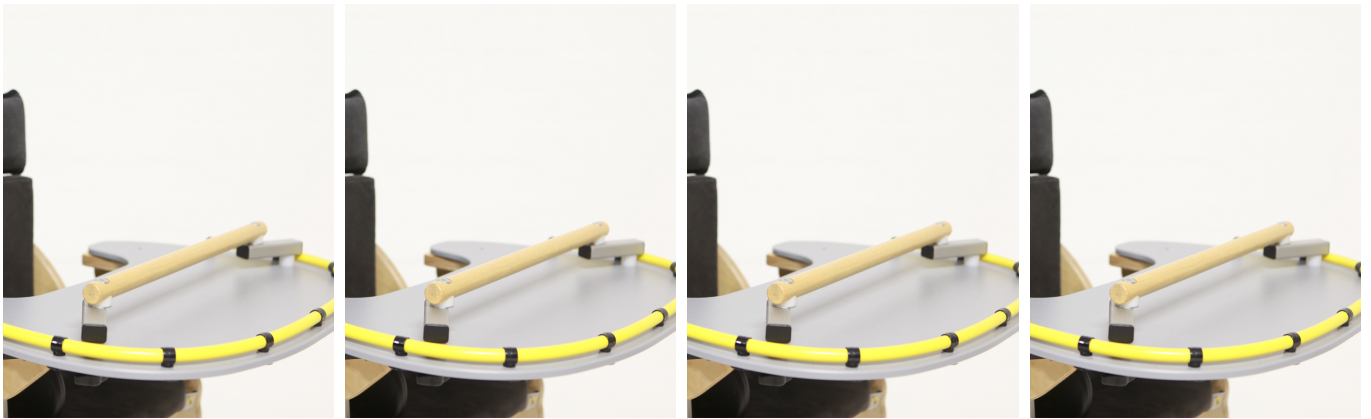

## Barra per agafar-se Bee

Perfecte per nens que necessiten agafar-se d'una mà per augmentar la funcionalitat.

### Models i talles

- JX-GT09 Barra per agafar-se - Talla única