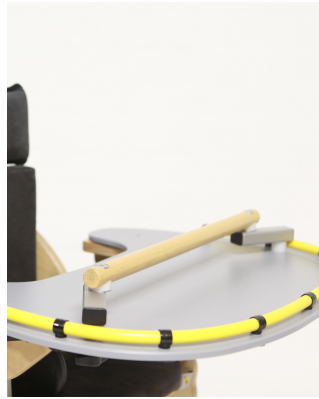

Barra per agafar-se Bee

Perfecte per nens que necessiten agafar-se d'una mà per augmentar la funcionalitat.

Models i talles

- JX-GT09 Barra per agafar-se - Talla única