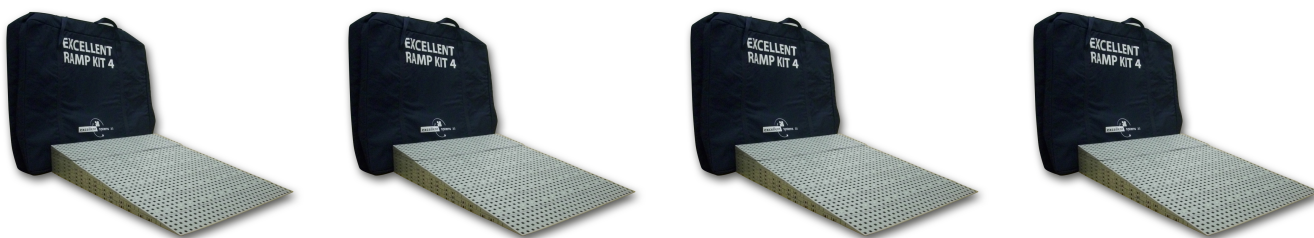

Kit 4 Excellent

ADAPTABLES A QUALSEVOL ENTORN

Rampes premuntades que s'adapten als desitjos i necessitats de tothom. Amb Kits Excellent no és necessari reformar la casa. Els nostres sistemes de rampes s'adapten sense dificultat a l'entorn i a les diferències de nivell.

Instal·lar la rampa Excellent és molt senzill, els kits venen preinstal·lats i només es té que apilar les capes superiors de manera que s'ajusti el màxim al seu esglaó i fixar-lo.

Caract. i Espec.

- Fàcil muntatge
- Fàcil neteja
- Multitud de funcions: umbrals, exteriors, interiors, dutxa...

Mesures

QUADRE DE MESURES (longitud en cm i pes en kg)

REFERÈNCIA	ALTURA	LLARG
KIT 4	11 - 14 CM	100 CM (6 CAPES PREMONTADES)