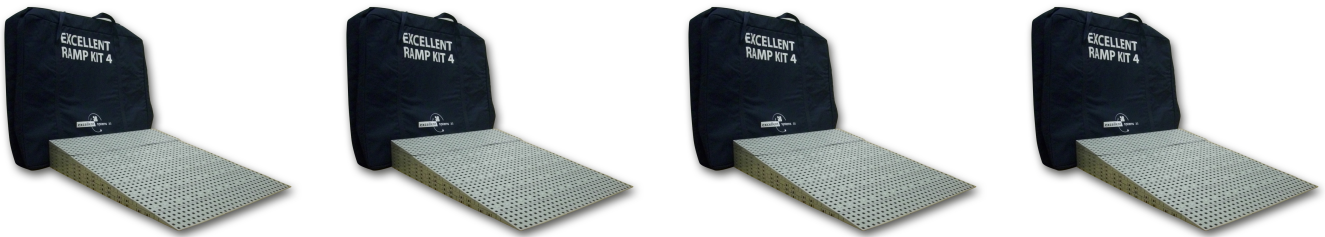

Kit 4 Excellent

ADAPTABLES A QUALSEVOL ENTORN

Rampes premuntades que s'adapten als desitjos i necessitats de tothom. Amb Kits Excellent no és necessari reformar la casa. Els nostres sistemes de rampes s'adapten sense dificultat a l'entorn i a les diferències de nivell.

Instal·lar la rampa Excellent és molt senzill, els kits venen preinstal·lats i només es té que apilar les capes superiors de manera que s'ajusti el màxim al seu esglaó i fixar-lo.

Caract. i Espec.

- Fàcil muntatge
- Fàcil neteja
- Multitud de funcions: umbrals, exteriors, interiors, dutxa...