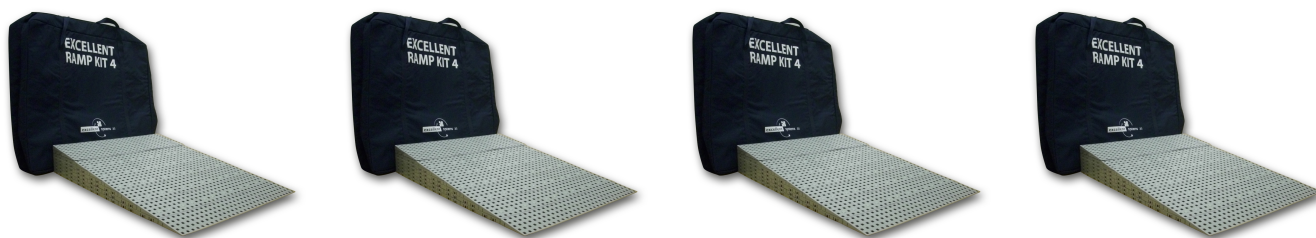

## Kit 4 Excellent

### ADAPTABLES A QUALSEVOL ENTORN

Rampes premuntades que s'adapten als desitjos i necessitats de tothom. Amb Kits Excellent no és necessari reformar la casa. Els nostres sistemes de rampes s'adapten sense dificultat a l'entorn i a les diferències de nivell.

Instal·lar la rampa Excellent és molt senzill, els kits venen preinstal·lats i només es té que apilar les capes superiors de manera que s'ajusti el màxim al seu esglaó i fixar-lo.

### Caract. i Espec.

- Fàcil muntatge
- Fàcil neteja
- Multitud de funcions: umbrals, exteriors, interiors, dutxa...