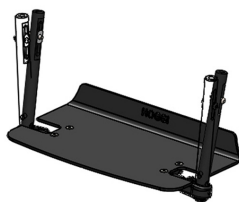

# Reposapeus d'alumini monoblock amb suport de taló Sherpa

Reposapeus d'alumini monoblock amb suport de taló del xassís de cadira de rodes Sherpa.