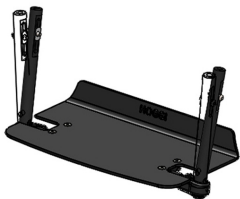

# Reposapeus d'alumini monoblock amb suport de taló Sherpa

Reposapeus d'alumini monoblock amb suport de taló del xassís de cadira de rodes Sherpa.