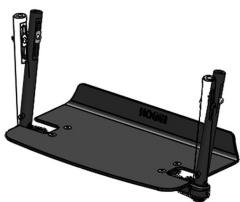

# Reposapeus d'alumini monoblock amb suport de taló Sherpa

Reposapeus d'alumini monoblock amb suport de taló del xassís de cadira de rodes Sherpa.