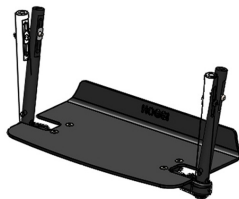

# Reposapeus d'alumini monoblock amb suport de taló Sherpa

Reposapeus d'alumini monoblock amb suport de taló del xassís de cadira de rodes Sherpa.