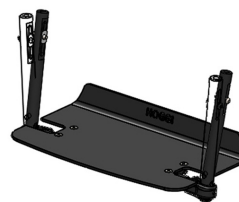

# Reposapeus d'alumini monoblock amb suport de taló Sherpa

Reposapeus d'alumini monoblock amb suport de taló del xassís de cadira de rodes Sherpa.