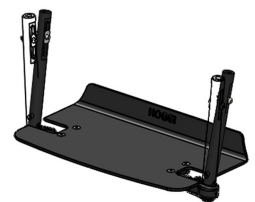

# Reposapeus d'alumini monoblock amb suport de taló Sherpa

Reposapeus d'alumini monoblock amb suport de taló del xassís de cadira de rodes Sherpa.