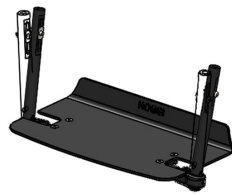

# Reposapeus d'alumini monoblock amb suport de taló Sherpa

Reposapeus d'alumini monoblock amb suport de taló del xassís de cadira de rodes Sherpa.