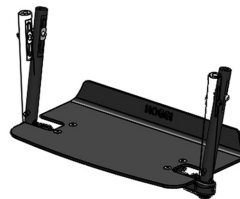

# Reposapeus d'alumini monoblock amb suport de taló Sherpa

Reposapeus d'alumini monoblock amb suport de taló del xassís de cadira de rodes Sherpa.