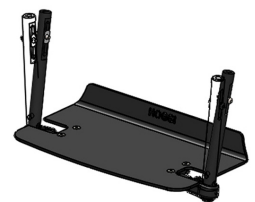

Reposapeus d'alumini monoblock amb suport de taló Sherpa

Reposapeus d'alumini monoblock amb suport de taló del xassís de cadira de rodes Sherpa.