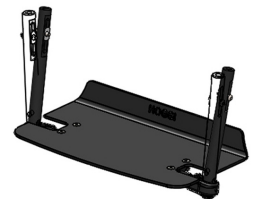

# Reposapeus d'alumini monoblock amb suport de taló Sherpa

Reposapeus d'alumini monoblock amb suport de taló del xassís de cadira de rodes Sherpa.