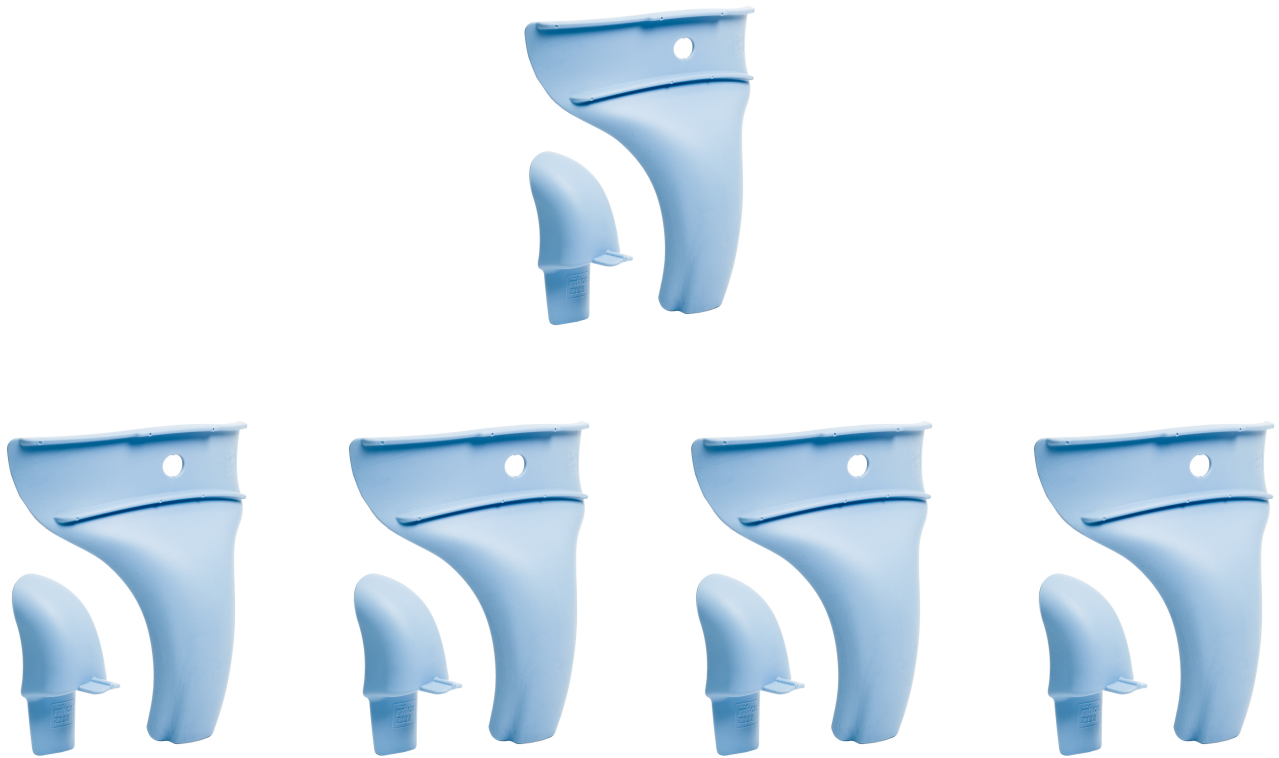

Deflector HTS

Els deflectors protegeixen als cuidadors i usuaris d'esquitxades quan s'està orinant. Les opcions inclouen un deflector baix integrat a l'encoixinat del seient, un deflector estàndard suau extraïble (imprescindible encoixinat de seient) i un protector anti esquitxades que es manté en el seu lloc pel cinturó de seguretat. Els deflectors desmuntables són fàcils de col·loçar i el plàstic tou és còmode per a l'usuari.

Models i talles

- Z118 Deflector estàndard (imprescindible amb encoixinat seient) - Per a HTS petit i mitjà
- Z128 Deflector estàndard (imprescindible amb encoixinat seient) - Per a HTS gran
- Z119 Deflector anti esquitxades - Per a HTS petit i mitjà
- Z129 Deflector anti esquitxades - Per a HTS gran