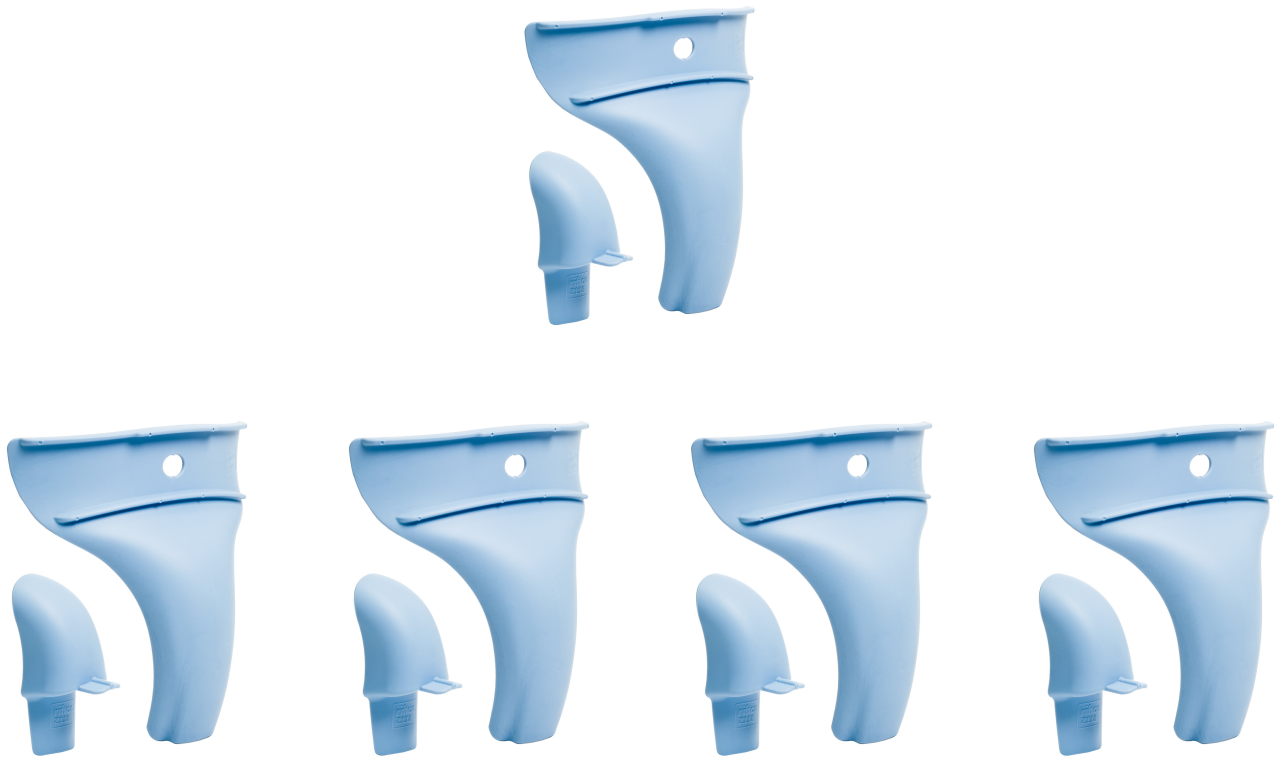

## Deflector HTS

Los deflectores protegen a los cuidadores y usuarios de salpicaduras cuando se está orinando. Las opciones incluyen un deflector bajo integrado en acolchado del asiento, un deflector estándar suave extraíble (imprescindible acolchado de asiento) y un protector anti salpicaduras que se mantiene en su lugar por el cinturón de seguridad.

Los deflectores desmontables son fáciles de colocar y el plástico blando es cómodo para el usuario

### Modelos y tallas

- Z118 Deflector estándar (necesario con acolchado asiento) - Para HTS pequeño y mediano
- Z128 Deflector estándar (necesario con acolchado asiento) - Para HTS grande
- Z119 Deflector anti salpicaduras - Para HTS pequeño y mediano
- Z129 Deflector anti salpicaduras - Para HTS grande