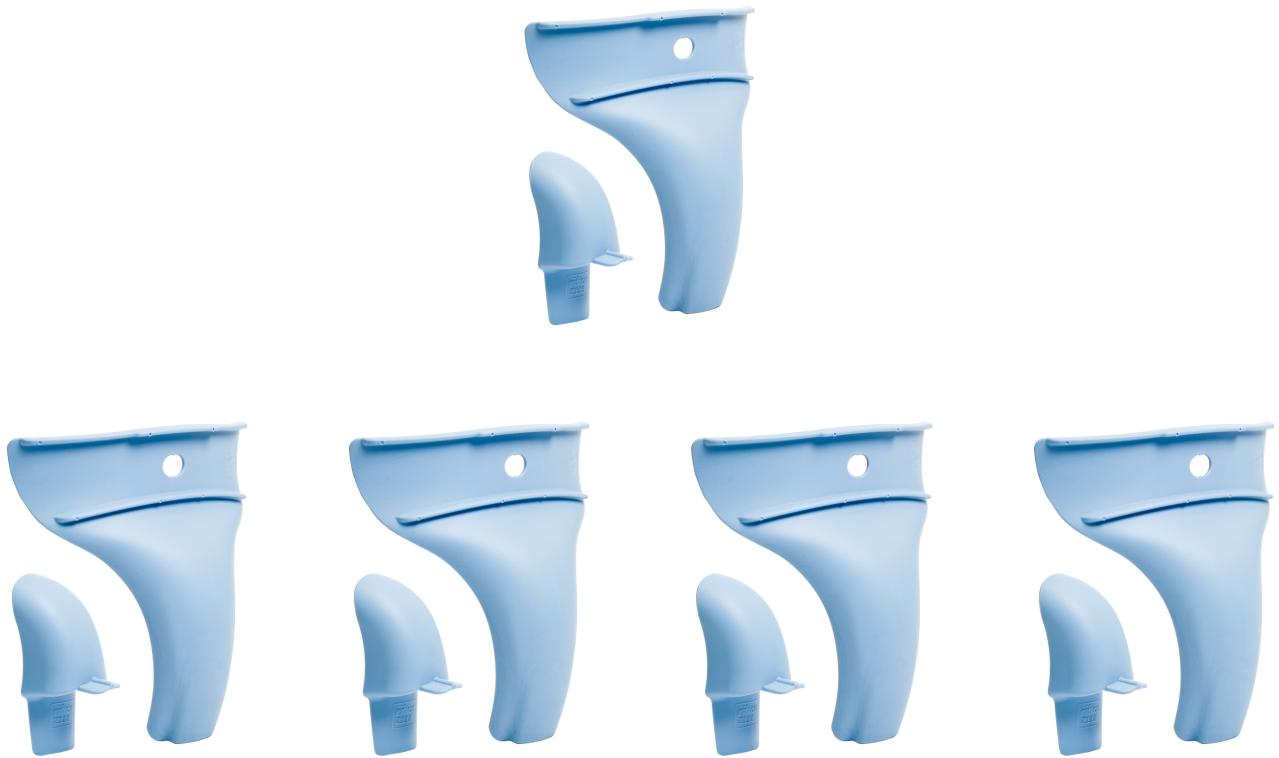

Deflector HTS

Los deflectores protegen a los cuidadores y usuarios de salpicaduras cuando se está orinando. Las opciones incluyen un deflector bajo integrado en acolchado del asiento, un deflector estándar suave extraíble (imprescindible acolchado de asiento) y un protector anti salpicaduras que se mantiene en su lugar por el cinturón de seguridad.

Los deflectores desmontables son fáciles de colocar y el plástico blando es cómodo para el usuario

Modelos y tallas

- Z118 Deflector estándar (necesario con acolchado asiento) - Para HTS pequeño y mediano
- Z128 Deflector estándar (necesario con acolchado asiento) - Para HTS grande
- Z119 Deflector anti salpicaduras - Para HTS pequeño y mediano
- Z129 Deflector anti salpicaduras - Para HTS grande