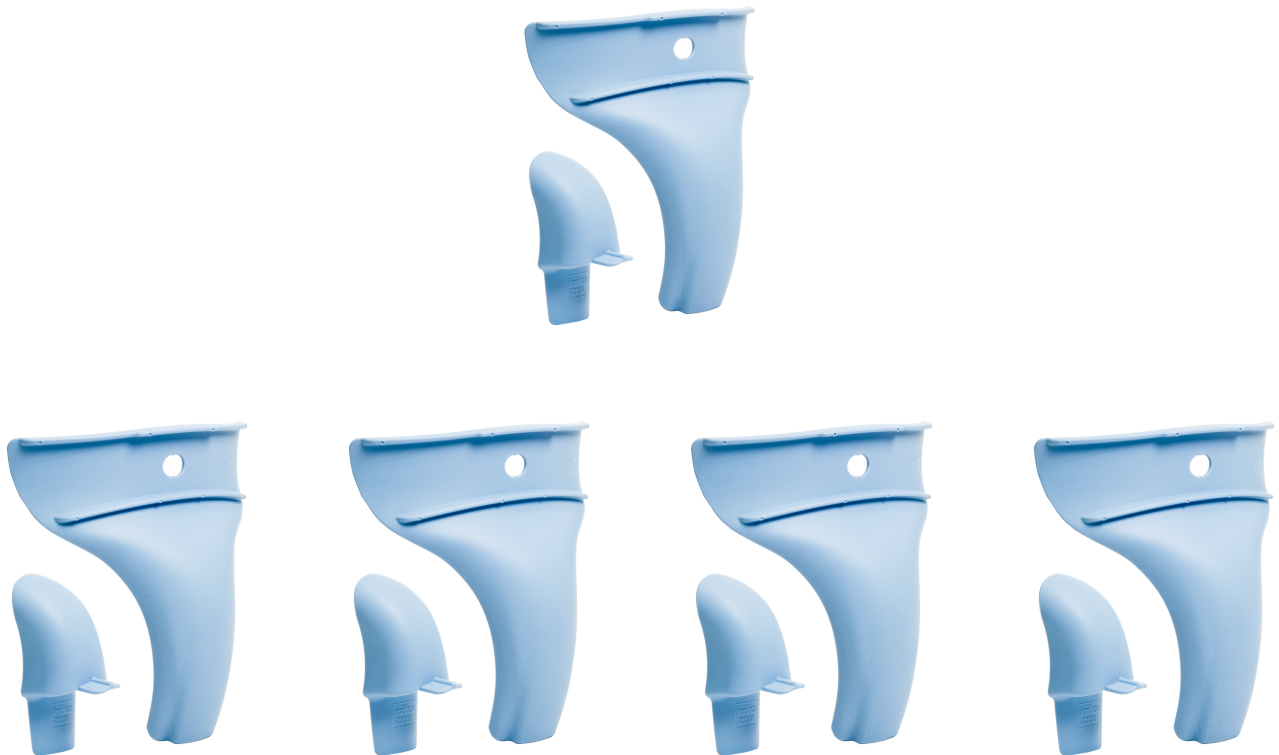

Deflector HTS

Los deflectores protegen a los cuidadores y usuarios de salpicaduras cuando se está orinando. Las opciones incluyen un deflector bajo integrado en acolchado del asiento, un deflector estándar suave extraíble (imprescindible acolchado de asiento) y un protector anti salpicaduras que se mantiene en su lugar por el cinturón de seguridad.

Los deflectores desmontables son fáciles de colocar y el plástico blando es cómodo para el usuario

Modelos y tallas

- Z118 Deflector estándar (necesario con acolchado asiento) - Para HTS pequeño y mediano
- Z128 Deflector estándar (necesario con acolchado asiento) - Para HTS grande
- Z119 Deflector anti salpicaduras - Para HTS pequeño y mediano
- Z129 Deflector anti salpicaduras - Para HTS grande