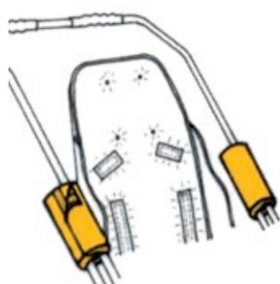

Protectors de barres (PARELL) RehaTom4

Models i talles

- RPRK01901 Protectors de barrEs (PARELL) RehaTom4 - Talla única