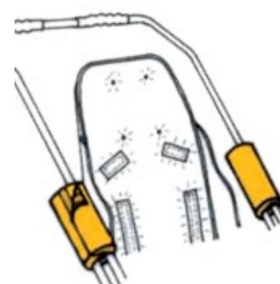

## Protectors de barres ( PARELL) RehaTom4

### Models i talles

- RPRK01901      Protectors de barrEs ( PARELL ) RehaTom4 - Talla única