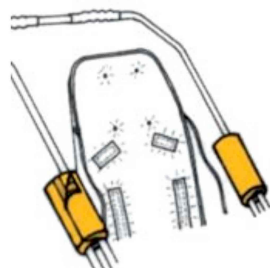

Protectors de barres (PARELL) RehaTom4

Models i talles

- RPRK01901 Protectors de barrEs (PARELL) RehaTom4 - Talla única