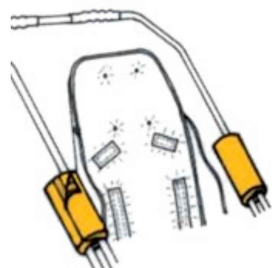

Protectors de barres (PARELL) RehaTom4

Models i talles

- RPRK01901 Protectors de barrEs (PARELL) RehaTom4 - Talla única