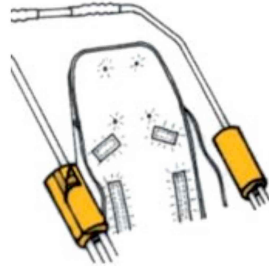

Protectors de barres (PARELL) RehaTom4

Models i talles

- RPRK01901 Protectors de barrEs (PARELL) RehaTom4 - Talla única