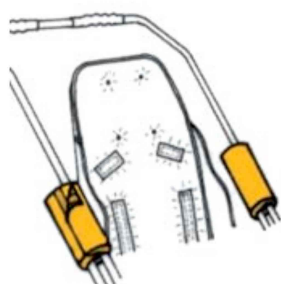

## Protectors de barres ( PARELL) RehaTom4

### Models i talles

- RPRK01901      Protectors de barrEs ( PARELL ) RehaTom4 - Talla única