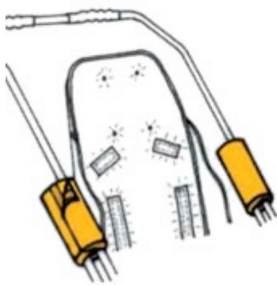

Protectors de barres (PARELL) RehaTom4

Models i talles

- RPRK01901 Protectors de barrEs (PARELL) RehaTom4 - Talla única