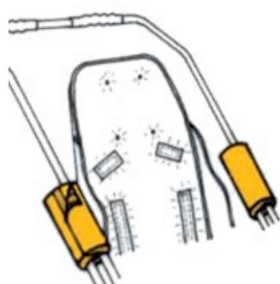

## Protectors de barres ( PARELL) RehaTom4

### Models i talles

- RPRK01901      Protectors de barrEs ( PARELL ) RehaTom4 - Talla única