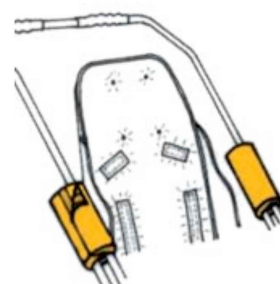

Protectors de barres (PARELL) RehaTom4

Models i talles

- RPRK01901 Protectors de barrEs (PARELL) RehaTom4 - Talla única