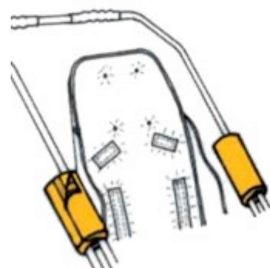

## Protectors de barres ( PARELL) RehaTom4

### Models i talles

- RPRK01901      Protectors de barrEs ( PARELL ) RehaTom4 - Talla única