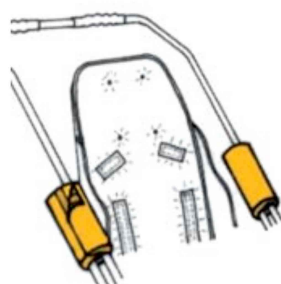

## Protectors de barres ( PARELL) RehaTom4

### Models i talles

- RPRK01901      Protectors de barrEs ( PARELL ) RehaTom4 - Talla única