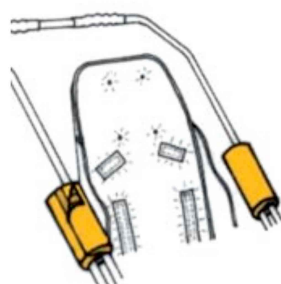

Protectors de barres (PARELL) RehaTom4

Models i talles

- RPRK01901 Protectors de barrEs (PARELL) RehaTom4 - Talla única