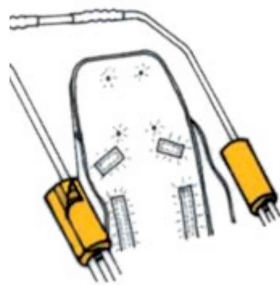

Protectors de barres (PARELL) RehaTom4

Models i talles

- RPRK01901 Protectors de barrEs (PARELL) RehaTom4 - Talla única