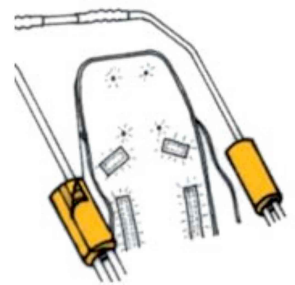

Protectors de barres (PARELL) RehaTom4

Models i talles

- RPRK01901 Protectors de barrEs (PARELL) RehaTom4 - Talla única