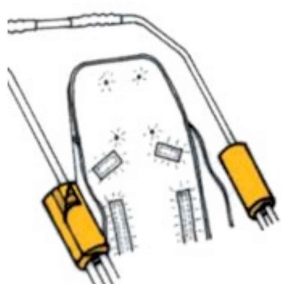

Protectors de barres (PARELL) RehaTom4

Models i talles

- RPRK01901 Protectors de barrEs (PARELL) RehaTom4 - Talla única