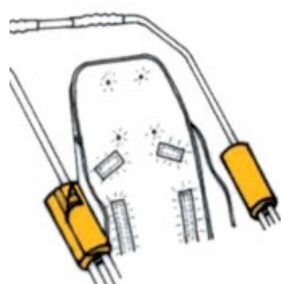

Protectors de barres (PARELL) RehaTom4

Models i talles

- RPRK01901 Protectors de barrEs (PARELL) RehaTom4 - Talla única