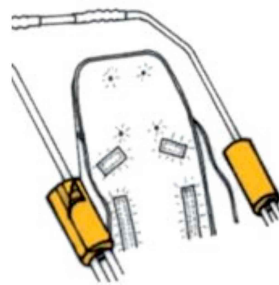

Protectors de barres (PARELL) RehaTom4

Models i talles

- RPRK01901 Protectors de barrEs (PARELL) RehaTom4 - Talla única