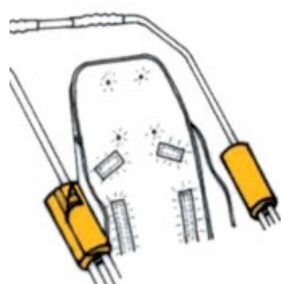

Protectores de barras (PAR) RehaTom4

Modelos y tallas

- RPRK01901 Protectores de barras (PAR) RehaTom4 - Talla única