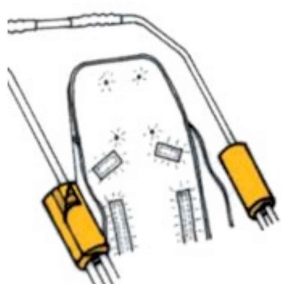

Protectores de barras (PAR) RehaTom4

Modelos y tallas

- RPRK01901 Protectores de barras (PAR) RehaTom4 - Talla única