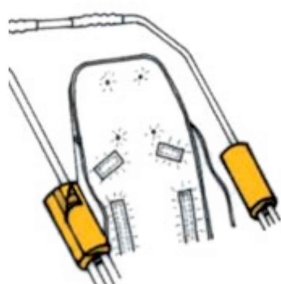

Protectores de barras (PAR) RehaTom4

Modelos y tallas

- RPRK01901 Protectores de barras (PAR) RehaTom4 - Talla única