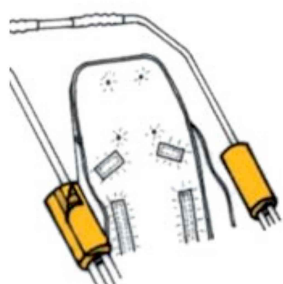

Protectores de barras (PAR) RehaTom4

Modelos y tallas

- RPRK01901 Protectores de barras (PAR) RehaTom4 - Talla única