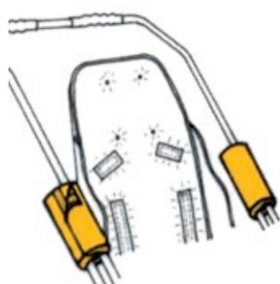

Protectores de barras (PAR) RehaTom4

Modelos y tallas

- RPRK01901 Protectores de barras (PAR) RehaTom4 - Talla única