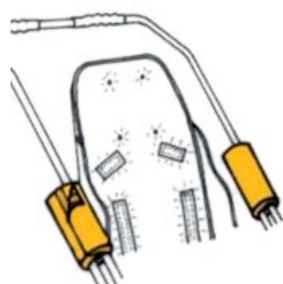

Protectores de barras (PAR) RehaTom4

Modelos y tallas

- RPRK01901 Protectores de barras (PAR) RehaTom4 - Talla única