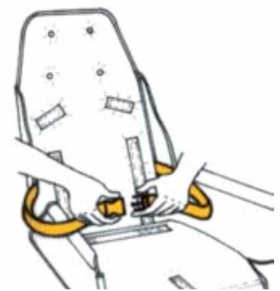

## Cinturón Pélvico RehaTom4 Lite

### Modelos y tallas

- RPRK005M0      Cinturón pélvico - Talla única