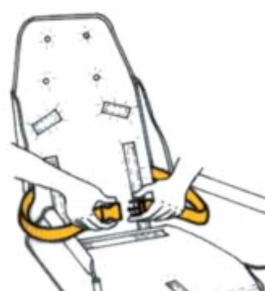

Cinturón Pélvico RehaTom4 Lite

Modelos y tallas

- RPRK005M0 Cinturón pélvico - Talla única