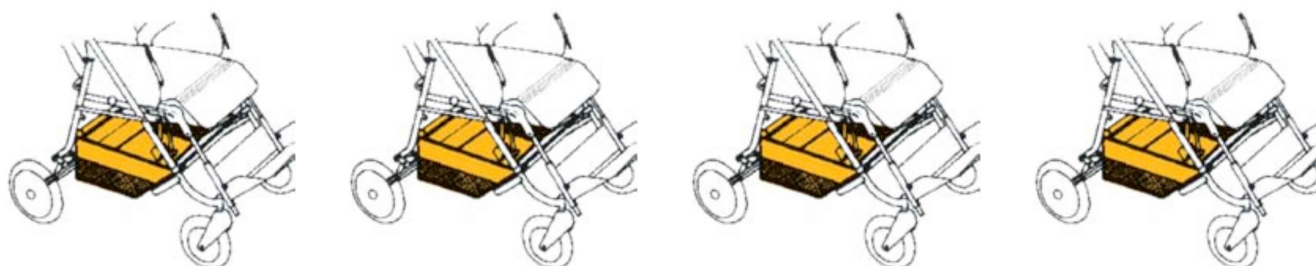

Cistella HD (roba alta densitat) RehaTom4

Models i talles

- RPRK03701 Cistella HD (roba alta densitat) RehaTom4 - Talla 1, 2, 3