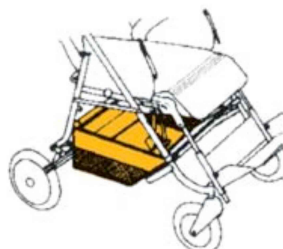

## Cesta HD (tela alta densidad) RehaTom4

### Modelos y tallas

- RPRK03701 Cesta HD (tela alta densidad) RehaTom4 - Talla 1, 2, 3