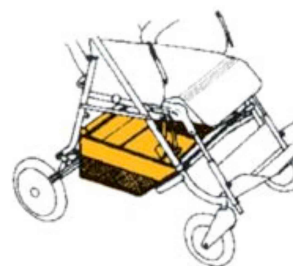

## Cesta HD (tela alta densidad) RehaTom4

### Modelos y tallas

- RPRK03701 Cesta HD (tela alta densidad) RehaTom4 - Talla 1, 2, 3