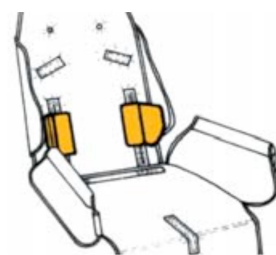

# Suports laterals de tronc (PARELL) RehaTom4

## Models i talles

- RPRK003S0 SUports laterals de tronc (PARELL) - Talla 1
- RPRK003M0 SUports laterals de tronc (PARELL) - Talla 2, 3
- rprk003L0 SUports laterals de tronc (PARELL) - Talla 4