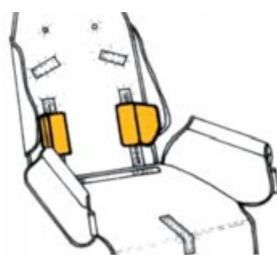

# Suports laterals de tronc (PARELL) RehaTom4

## Models i talles

- RPRK003S0 SUports laterals de tronc (PARELL) - Talla 1
- RPRK003M0 SUports laterals de tronc (PARELL) - Talla 2, 3
- rprk003L0 SUports laterals de tronc (PARELL) - Talla 4