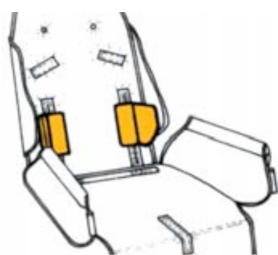

# Suports laterals de tronc (PARELL) RehaTom4

## Models i talles

- RPRK003S0 SUports laterals de tronc (PARELL) - Talla 1
- RPRK003M0 SUports laterals de tronc (PARELL) - Talla 2, 3
- rprk003L0 SUports laterals de tronc (PARELL) - Talla 4