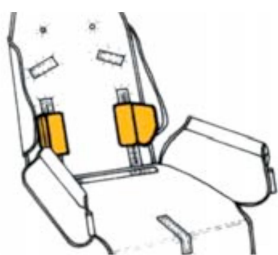

# Suports laterals de tronc (PARELL) RehaTom4

## Models i talles

- RPRK003S0 SUports laterals de tronc (PARELL) - Talla 1
- RPRK003M0 SUports laterals de tronc (PARELL) - Talla 2, 3
- rprk003L0 SUports laterals de tronc (PARELL) - Talla 4