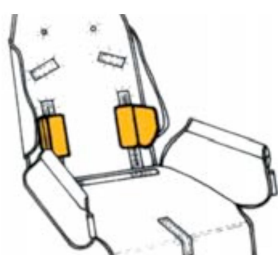

Soportes laterales de tronco (PAR) RehaTom4

Modelos y tallas

- RPRK003S0 Soportes laterales de tronco (PAR) - Talla 1
- RPRK003M0 Soportes laterales de tronco (PAR) - Talla 2, 3
- rprk003L0 Soportes laterales de tronco (PAR) - Talla 4