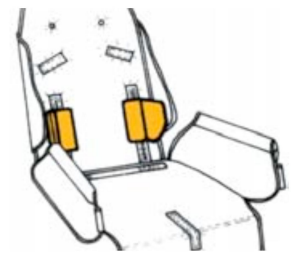

Soportes laterales de tronco (PAR) RehaTom4

Modelos y tallas

- RPRK003S0 Soportes laterales de tronco (PAR) - Talla 1
- RPRK003M0 Soportes laterales de tronco (PAR) - Talla 2, 3
- rprk003L0 Soportes laterales de tronco (PAR) - Talla 4