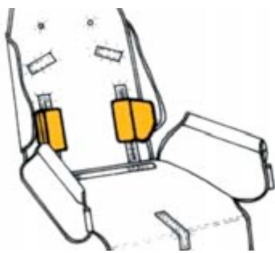

Soportes laterales de tronco (PAR) RehaTom4

Modelos y tallas

- RPRK003S0 Soportes laterales de tronco (PAR) - Talla 1
- RPRK003M0 Soportes laterales de tronco (PAR) - Talla 2, 3
- rprk003L0 Soportes laterales de tronco (PAR) - Talla 4