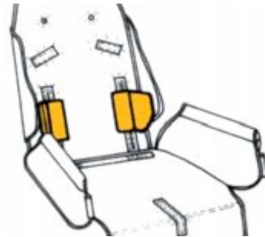

Soportes laterales de tronco (PAR) RehaTom4

Modelos y tallas

- RPRK003S0 Soportes laterales de tronco (PAR) - Talla 1
- RPRK003M0 Soportes laterales de tronco (PAR) - Talla 2, 3
- rprk003L0 Soportes laterales de tronco (PAR) - Talla 4