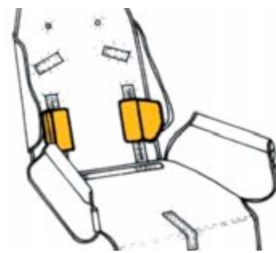

Soportes laterales de tronco (PAR) RehaTom4

Modelos y tallas

- RPRK003S0 Soportes laterales de tronco (PAR) - Talla 1
- RPRK003M0 Soportes laterales de tronco (PAR) - Talla 2, 3
- rprk003L0 Soportes laterales de tronco (PAR) - Talla 4