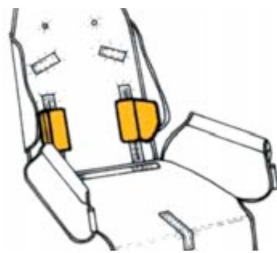

Soportes laterales de tronco (PAR) RehaTom4

Modelos y tallas

- RPRK003S0 Soportes laterales de tronco (PAR) - Talla 1
- RPRK003M0 Soportes laterales de tronco (PAR) - Talla 2, 3
- rprk003L0 Soportes laterales de tronco (PAR) - Talla 4