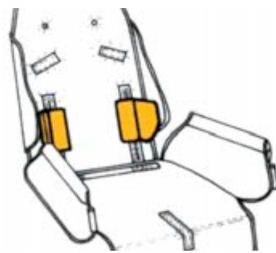

# Soportes laterales de tronco (PAR) RehaTom4

## Modelos y tallas

- RPRK003S0 Soportes laterales de tronco (PAR) - Talla 1
- RPRK003M0 Soportes laterales de tronco (PAR) - Talla 2, 3
- rprk003L0 Soportes laterales de tronco (PAR) - Talla 4