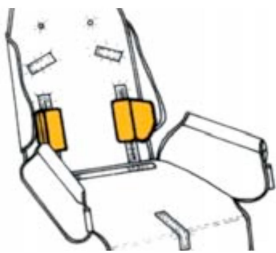

Soportes laterales de tronco (PAR) RehaTom4

Modelos y tallas

- RPRK003S0 Soportes laterales de tronco (PAR) - Talla 1
- RPRK003M0 Soportes laterales de tronco (PAR) - Talla 2, 3
- rprk003L0 Soportes laterales de tronco (PAR) - Talla 4