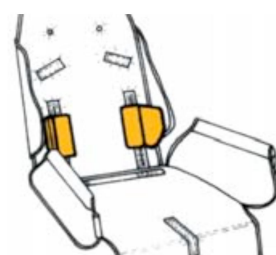

Soportes laterales de tronco (PAR) RehaTom4

Modelos y tallas

- RPRK003S0 Soportes laterales de tronco (PAR) - Talla 1
- RPRK003M0 Soportes laterales de tronco (PAR) - Talla 2, 3
- rprk003L0 Soportes laterales de tronco (PAR) - Talla 4