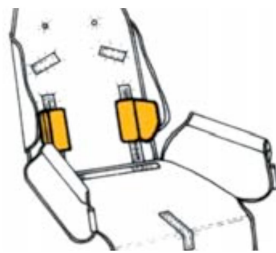

Soportes laterales de tronco (PAR) RehaTom4

Modelos y tallas

- RPRK003S0 Soportes laterales de tronco (PAR) - Talla 1
- RPRK003M0 Soportes laterales de tronco (PAR) - Talla 2, 3
- rprk003L0 Soportes laterales de tronco (PAR) - Talla 4