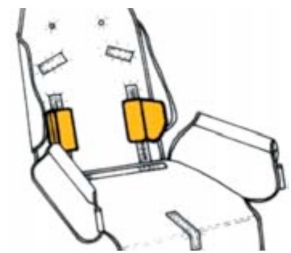

# Soportes laterales de tronco (PAR) RehaTom4

## Modelos y tallas

- RPRK003S0 Soportes laterales de tronco (PAR) - Talla 1
- RPRK003M0 Soportes laterales de tronco (PAR) - Talla 2, 3
- rprk003L0 Soportes laterales de tronco (PAR) - Talla 4