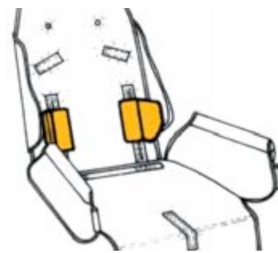

Soportes laterales de tronco (PAR) RehaTom4

Modelos y tallas

- RPRK003S0 Soportes laterales de tronco (PAR) - Talla 1
- RPRK003M0 Soportes laterales de tronco (PAR) - Talla 2, 3
- rprk003L0 Soportes laterales de tronco (PAR) - Talla 4