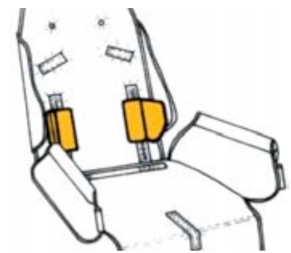

Soportes laterales de tronco (PAR) RehaTom4

Modelos y tallas

- RPRK003S0 Soportes laterales de tronco (PAR) - Talla 1
- RPRK003M0 Soportes laterales de tronco (PAR) - Talla 2, 3
- rprk003L0 Soportes laterales de tronco (PAR) - Talla 4