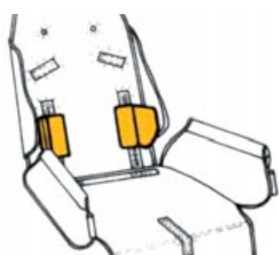

Soportes laterales de tronco (PAR) RehaTom4

Modelos y tallas

- RPRK003S0 Soportes laterales de tronco (PAR) - Talla 1
- RPRK003M0 Soportes laterales de tronco (PAR) - Talla 2, 3
- rprk003L0 Soportes laterales de tronco (PAR) - Talla 4