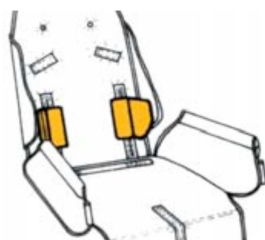

Soportes laterales de tronco (PAR) RehaTom4

Modelos y tallas

- RPRK003S0 Soportes laterales de tronco (PAR) - Talla 1
- RPRK003M0 Soportes laterales de tronco (PAR) - Talla 2, 3
- rprk003L0 Soportes laterales de tronco (PAR) - Talla 4