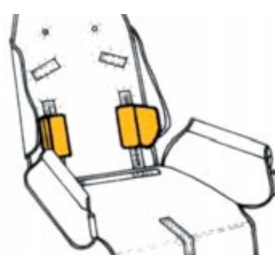

Soportes laterales de tronco (PAR) RehaTom4

Modelos y tallas

- RPRK003S0 Soportes laterales de tronco (PAR) - Talla 1
- RPRK003M0 Soportes laterales de tronco (PAR) - Talla 2, 3
- rprk003L0 Soportes laterales de tronco (PAR) - Talla 4