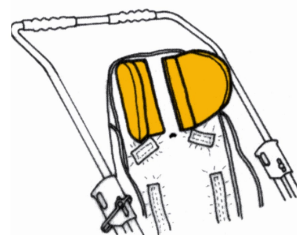

Suports pel cap (PARELL) RehaTom4

Models i talles

- RPRK075S0 Suports pel cap (PARELL) - Talla 1
- RPRK075M0 Suports pel cap (PARELL) - Talla 2, 3, 4