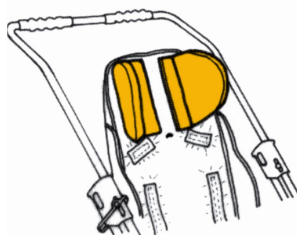

Suports pel cap (PARELL) RehaTom4

Models i talles

- RPRK075S0 Suports pel cap (PARELL) - Talla 1
- RPRK075M0 Suports pel cap (PARELL) - Talla 2, 3, 4