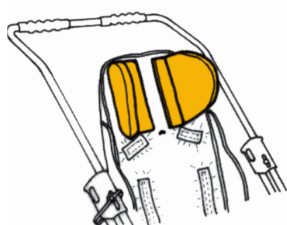

Suports pel cap (PARELL) RehaTom4

Models i talles

- RPRK075S0 Suports pel cap (PARELL) - Talla 1
- RPRK075M0 Suports pel cap (PARELL) - Talla 2, 3, 4