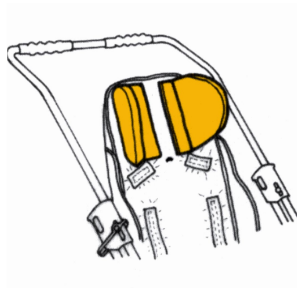

Suports pel cap (PARELL) RehaTom4

Models i talles

- RPRK075S0 Suports pel cap (PARELL) - Talla 1
- RPRK075M0 Suports pel cap (PARELL) - Talla 2, 3, 4