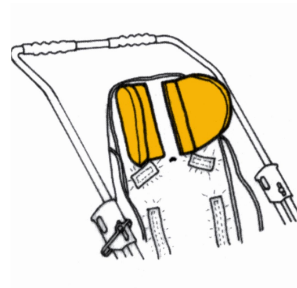

Suports pel cap (PARELL) RehaTom4

Models i talles

- RPRK075S0 Suports pel cap (PARELL) - Talla 1
- RPRK075M0 Suports pel cap (PARELL) - Talla 2, 3, 4