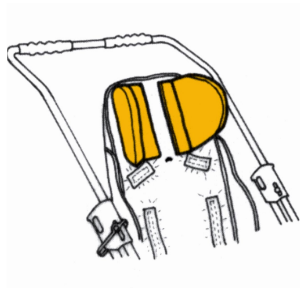

Suports pel cap (PARELL) RehaTom4

Models i talles

- RPRK075S0 Suports pel cap (PARELL) - Talla 1
- RPRK075M0 Suports pel cap (PARELL) - Talla 2, 3, 4