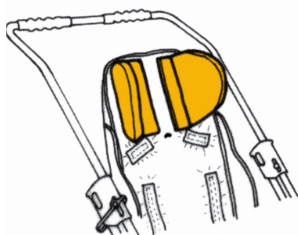

Suports pel cap (PARELL) RehaTom4

Models i talles

- RPRK075S0 Suports pel cap (PARELL) - Talla 1
- RPRK075M0 Suports pel cap (PARELL) - Talla 2, 3, 4