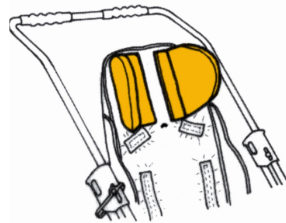

Soportes para la cabeza (PAR) RehaTom4

Modelos y tallas

- RPRK075S0 Soportes para la cabeza (PAR) - Talla 1
- RPRK075M0 Soportes para la cabeza (PAR) - Talla 2, 3, 4