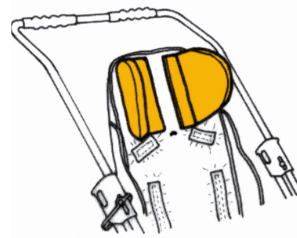

Soportes para la cabeza (PAR) RehaTom4

Modelos y tallas

- RPRK075S0 Soportes para la cabeza (PAR) - Talla 1
- RPRK075M0 Soportes para la cabeza (PAR) - Talla 2, 3, 4