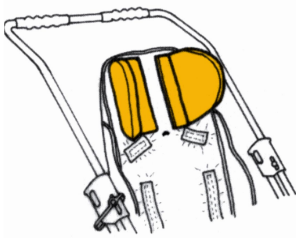

Soportes para la cabeza (PAR) RehaTom4

Modelos y tallas

- RPRK075S0 Soportes para la cabeza (PAR) - Talla 1
- RPRK075M0 Soportes para la cabeza (PAR) - Talla 2, 3, 4