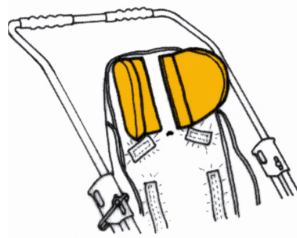

Soportes para la cabeza (PAR) RehaTom4

Modelos y tallas

- RPRK075S0 Soportes para la cabeza (PAR) - Talla 1
- RPRK075M0 Soportes para la cabeza (PAR) - Talla 2, 3, 4