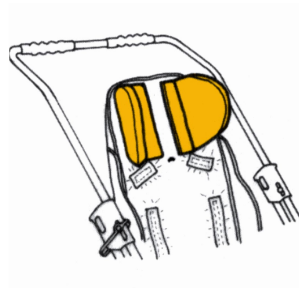

Soportes para la cabeza (PAR) RehaTom4

Modelos y tallas

- RPRK075S0 Soportes para la cabeza (PAR) - Talla 1
- RPRK075M0 Soportes para la cabeza (PAR) - Talla 2, 3, 4