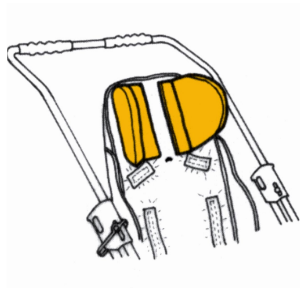

Soportes para la cabeza (PAR) RehaTom4

Modelos y tallas

- RPRK075S0 Soportes para la cabeza (PAR) - Talla 1
- RPRK075M0 Soportes para la cabeza (PAR) - Talla 2, 3, 4