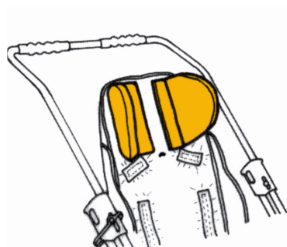

Soportes para la cabeza (PAR) RehaTom4

Modelos y tallas

- RPRK075S0 Soportes para la cabeza (PAR) - Talla 1
- RPRK075M0 Soportes para la cabeza (PAR) - Talla 2, 3, 4