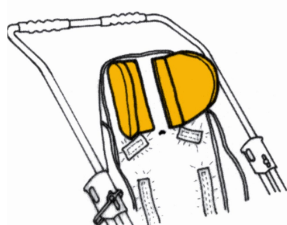

Soportes para la cabeza (PAR) RehaTom4

Modelos y tallas

- RPRK075S0 Soportes para la cabeza (PAR) - Talla 1
- RPRK075M0 Soportes para la cabeza (PAR) - Talla 2, 3, 4