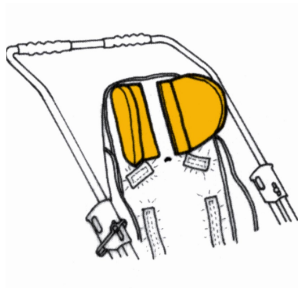

Soportes para la cabeza (PAR) RehaTom4

Modelos y tallas

- RPRK075S0 Soportes para la cabeza (PAR) - Talla 1
- RPRK075M0 Soportes para la cabeza (PAR) - Talla 2, 3, 4