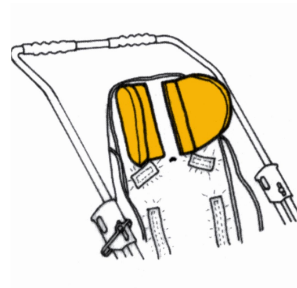

Soportes para la cabeza (PAR) RehaTom4

Modelos y tallas

- RPRK075S0 Soportes para la cabeza (PAR) - Talla 1
- RPRK075M0 Soportes para la cabeza (PAR) - Talla 2, 3, 4