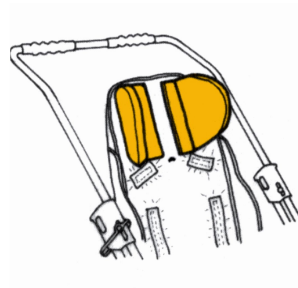

Suports pel cap (PARELL) RehaTom4

Models i talles

- RPRK002S0BA Suports pel cap (PARELL) - Talla 1
- RPRK002M0BA Suports pel cap (PARELL) - Talla 2, 3, 4