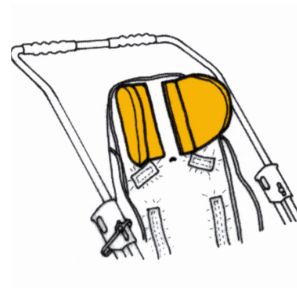

Suports pel cap (PARELL) RehaTom4

Models i talles

- RPRK002S0BA Suports pel cap (PARELL) - Talla 1
- RPRK002M0BA Suports pel cap (PARELL) - Talla 2, 3, 4