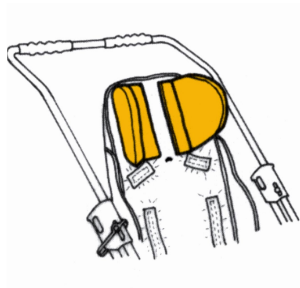

Suports pel cap (PARELL) RehaTom4

Models i talles

- RPRK002S0BA Suports pel cap (PARELL) - Talla 1
- RPRK002M0BA Suports pel cap (PARELL) - Talla 2, 3, 4