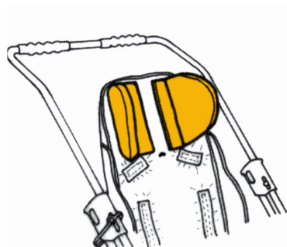

Suports pel cap (PARELL) RehaTom4

Models i talles

- RPRK002S0BA Suports pel cap (PARELL) - Talla 1
- RPRK002M0BA Suports pel cap (PARELL) - Talla 2, 3, 4