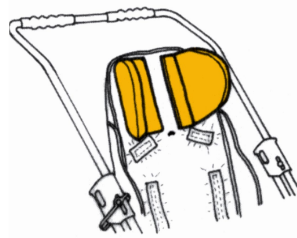

Suports pel cap (PARELL) RehaTom4

Models i talles

- RPRK002S0BA Suports pel cap (PARELL) - Talla 1
- RPRK002M0BA Suports pel cap (PARELL) - Talla 2, 3, 4