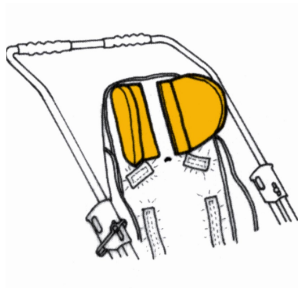

Suports pel cap (PARELL) RehaTom4

Models i talles

- RPRK002S0BA Suports pel cap (PARELL) - Talla 1
- RPRK002M0BA Suports pel cap (PARELL) - Talla 2, 3, 4