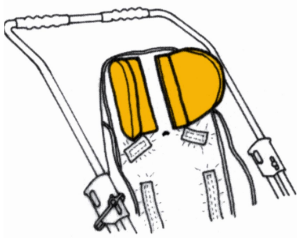

Suports pel cap (PARELL) RehaTom4

Models i talles

- RPRK002S0BA Suports pel cap (PARELL) - Talla 1
- RPRK002M0BA Suports pel cap (PARELL) - Talla 2, 3, 4