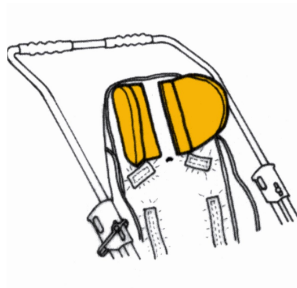

Suports pel cap (PARELL) RehaTom4

Models i talles

- RPRK002S0BA Suports pel cap (PARELL) - Talla 1
- RPRK002M0BA Suports pel cap (PARELL) - Talla 2, 3, 4