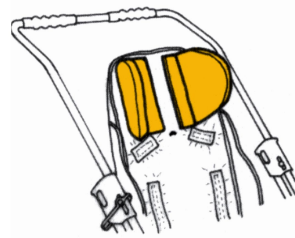

Suports pel cap (PARELL) RehaTom4

Models i talles

- RPRK002S0BA Suports pel cap (PARELL) - Talla 1
- RPRK002M0BA Suports pel cap (PARELL) - Talla 2, 3, 4