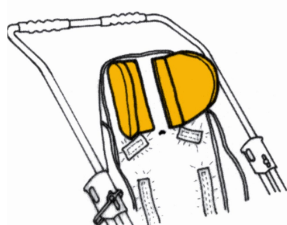

Suports pel cap (PARELL) RehaTom4

Models i talles

- RPRK002S0BA Suports pel cap (PARELL) - Talla 1
- RPRK002M0BA Suports pel cap (PARELL) - Talla 2, 3, 4