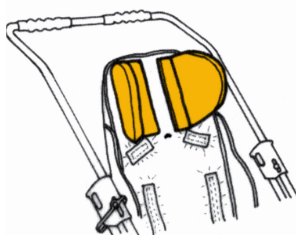

Soportes para la cabeza (PAR) RehaTom4 LITE

Modelos y tallas

- RPRK002S0BA Soportes para la cabeza (PAR) - Talla 1
- RPRK002M0BA Soportes para la cabeza (PAR) - Talla 2, 3, 4