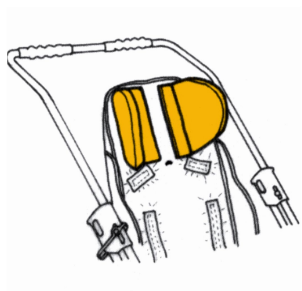

Soportes para la cabeza (PAR) RehaTom4 LITE

Modelos y tallas

- RPRK002S0BA Soportes para la cabeza (PAR) - Talla 1
- RPRK002M0BA Soportes para la cabeza (PAR) - Talla 2, 3, 4