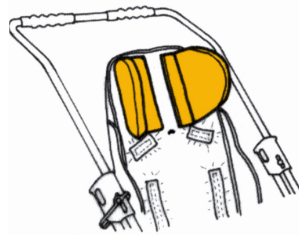

# Soportes para la cabeza (PAR) RehaTom4 LITE

## Modelos y tallas

- RPRK002S0BA Soportes para la cabeza (PAR) - Talla 1
- RPRK002M0BA Soportes para la cabeza (PAR) - Talla 2, 3, 4