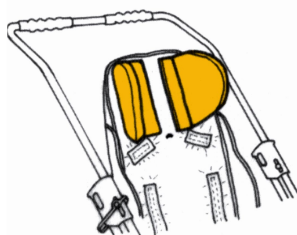

Soportes para la cabeza (PAR) RehaTom4 LITE

Modelos y tallas

- RPRK002S0BA Soportes para la cabeza (PAR) - Talla 1
- RPRK002M0BA Soportes para la cabeza (PAR) - Talla 2, 3, 4