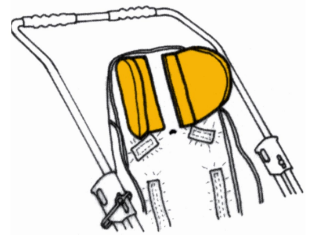

# Soportes para la cabeza (PAR) RehaTom4 LITE

## Modelos y tallas

- RPRK002S0BA Soportes para la cabeza (PAR) - Talla 1
- RPRK002M0BA Soportes para la cabeza (PAR) - Talla 2, 3, 4