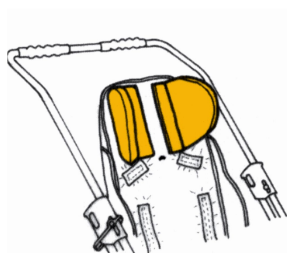

Soportes para la cabeza (PAR) RehaTom4 LITE

Modelos y tallas

- RPRK002S0BA Soportes para la cabeza (PAR) - Talla 1
- RPRK002M0BA Soportes para la cabeza (PAR) - Talla 2, 3, 4