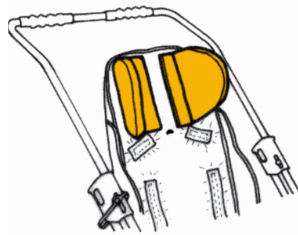

# Soportes para la cabeza (PAR) RehaTom4 LITE

## Modelos y tallas

- RPRK002S0BA Soportes para la cabeza (PAR) - Talla 1
- RPRK002M0BA Soportes para la cabeza (PAR) - Talla 2, 3, 4