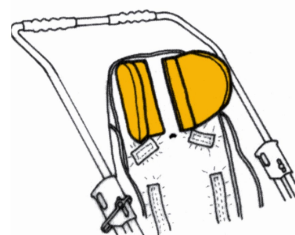

Soportes para la cabeza (PAR) RehaTom4 LITE

Modelos y tallas

- RPRK002S0BA Soportes para la cabeza (PAR) - Talla 1
- RPRK002M0BA Soportes para la cabeza (PAR) - Talla 2, 3, 4