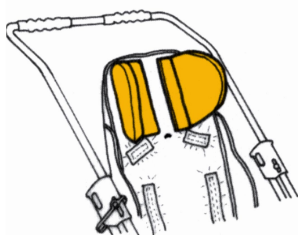

Soportes para la cabeza (PAR) RehaTom4 LITE

Modelos y tallas

- RPRK002S0BA Soportes para la cabeza (PAR) - Talla 1
- RPRK002M0BA Soportes para la cabeza (PAR) - Talla 2, 3, 4