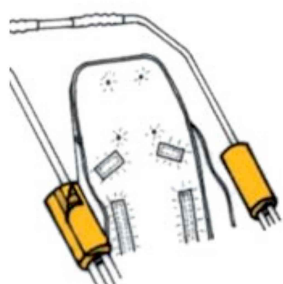

Protectores de barras Tom5

Modelos y tallas

- RPRK01902 Protectores de barra (PAR) Tom5 - Talla única