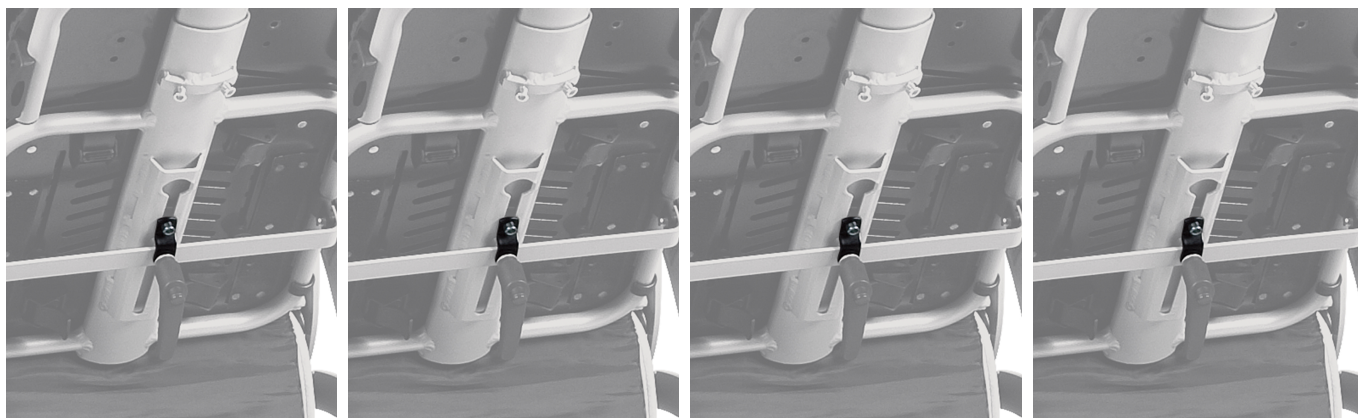

Fixació reclinació per espàstics Tom5

Models i talles

- RPK072UN Fixació reclinació per espàstics Tom5 - Talla única