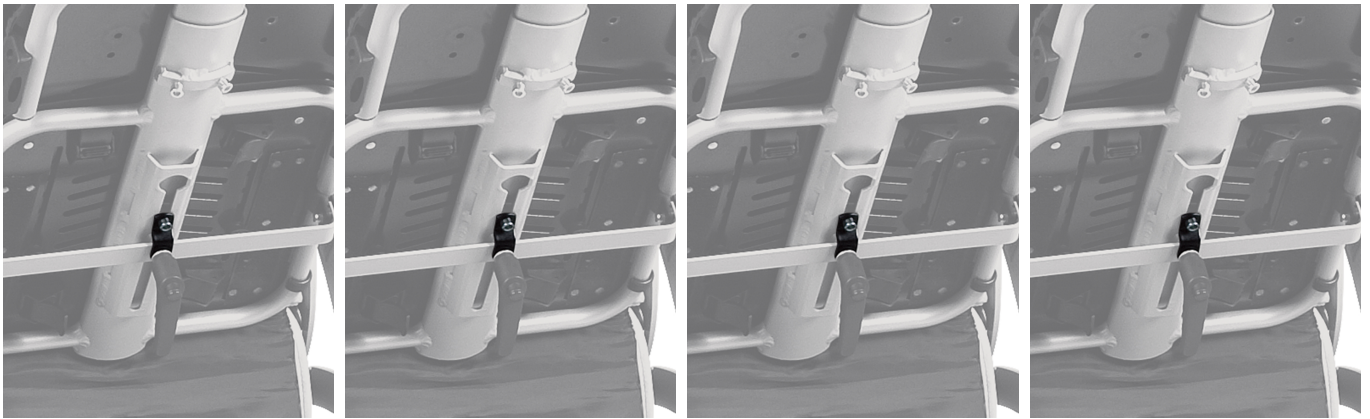

## Fixació reclinació per espàstics Tom5

### Models i talles

- RPK072UN      Fixació reclinació per espàstics Tom5 - Talla única