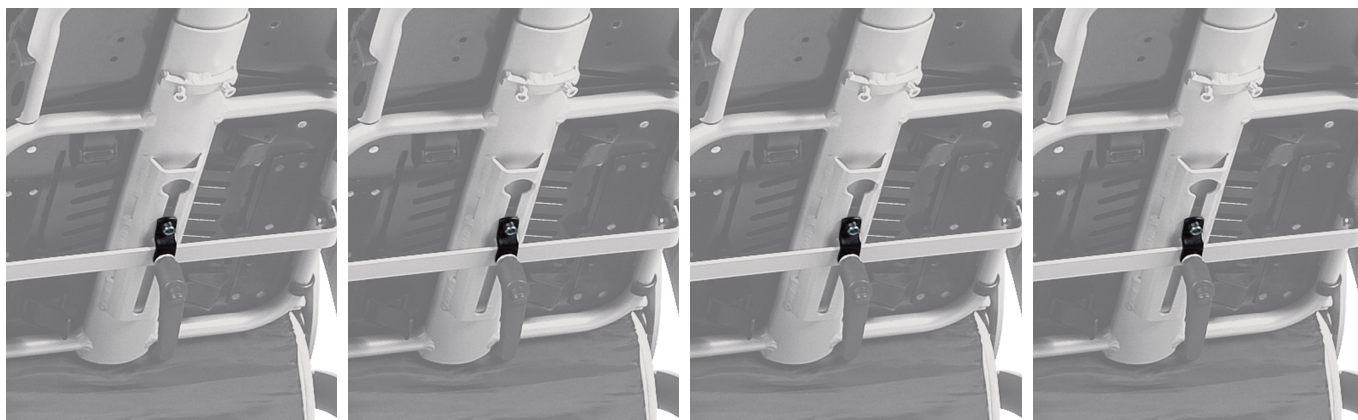

Fijación Reclinación para espásticos Tom5

Modelos y tallas

- RPK072UN Fijación Reclinación para espásticos Tom5 - Talla única