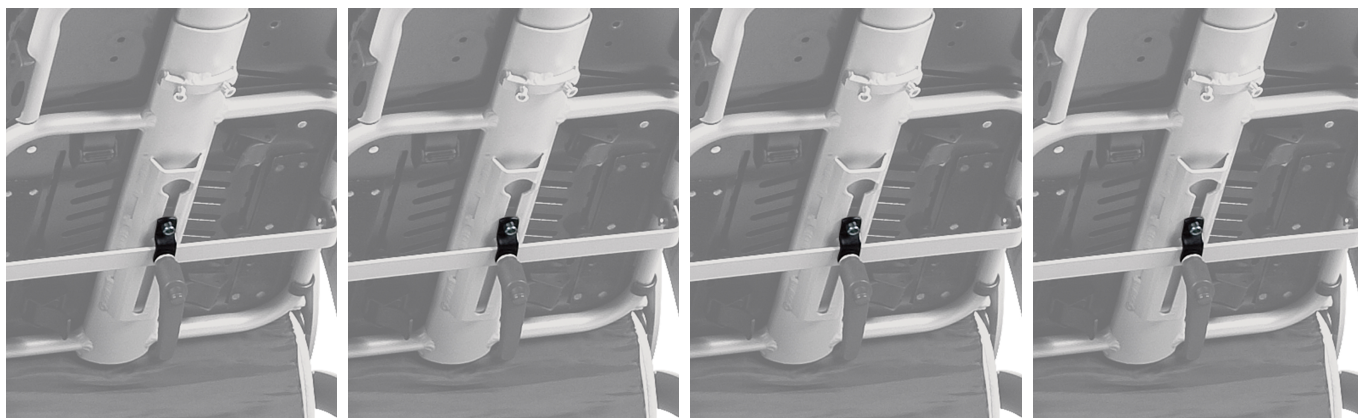

Fijación Reclinación para espásticos Tom5

Modelos y tallas

- RPK072UN Fijación Reclinación para espásticos Tom5 - Talla única