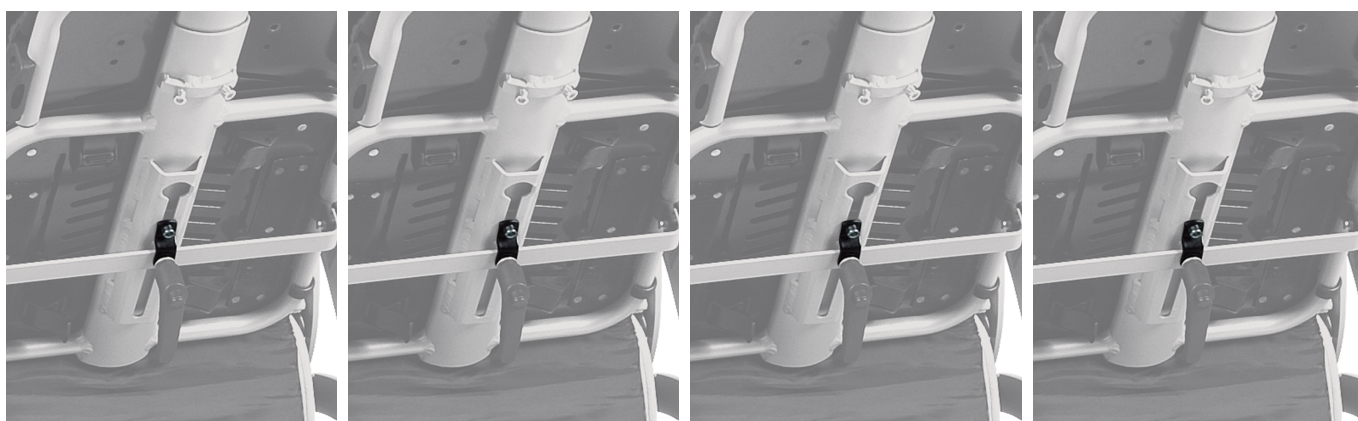

## Fijación Reclinación para espásticos Tom5

### Modelos y tallas

- RPK072UN Fijación Reclinación para espásticos Tom5 - Talla única