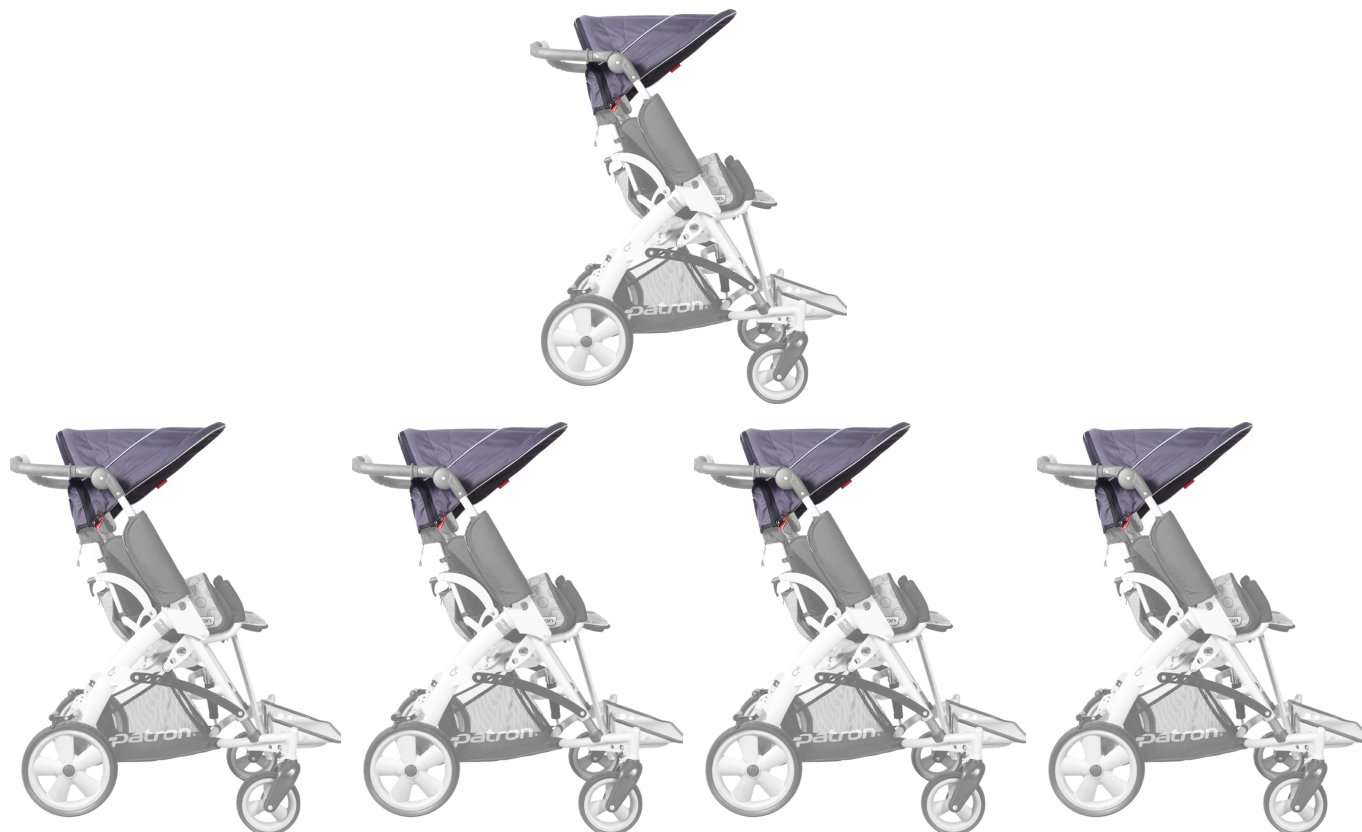

Capota pel sol Tom5

Models i talles

- RPRK07401 Capota pel sol Tom5 - Talla 1
- RPRK07402 Capota pel sol Tom5 - Talla 2, 3