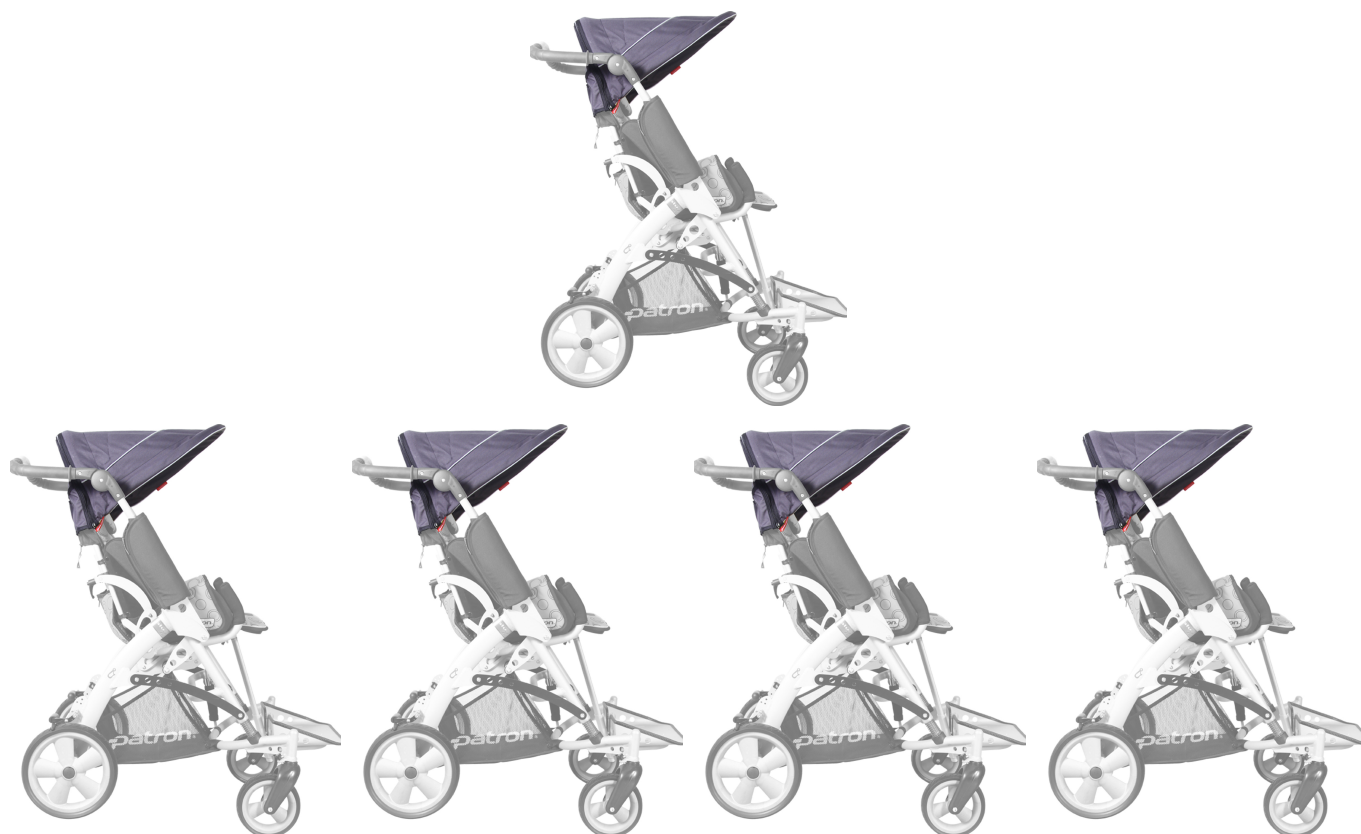

Capota pel sol Tom5

Models i talles

- RPRK07401 Capota pel sol Tom5 - Talla 1
- RPRK07402 Capota pel sol Tom5 - Talla 2, 3