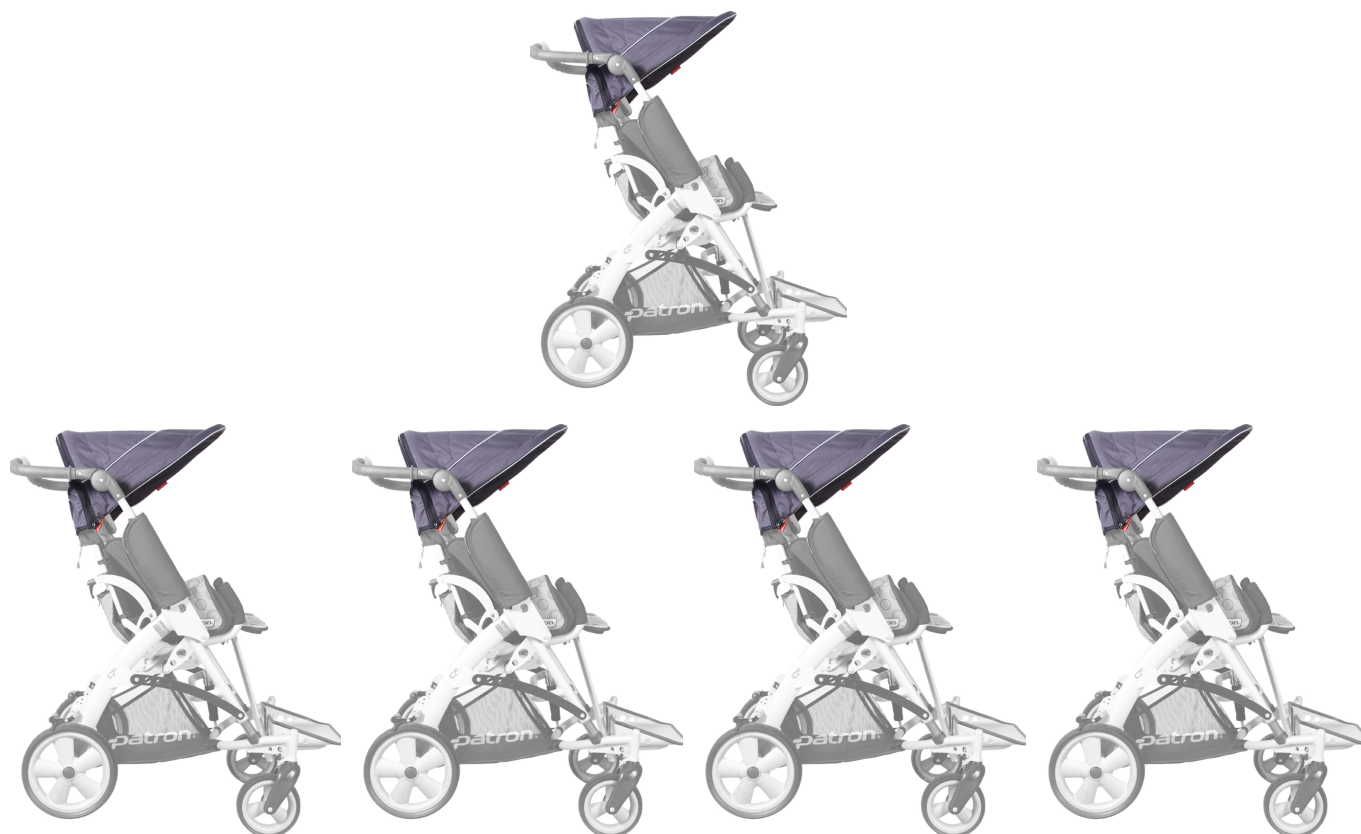

Capota para el sol Tom5

Modelos y tallas

- RPRK07401 Capota para el sol Tom5 - Talla 1
- RPRK07402 Capota para el sol Tom5 - Talla 2, 3