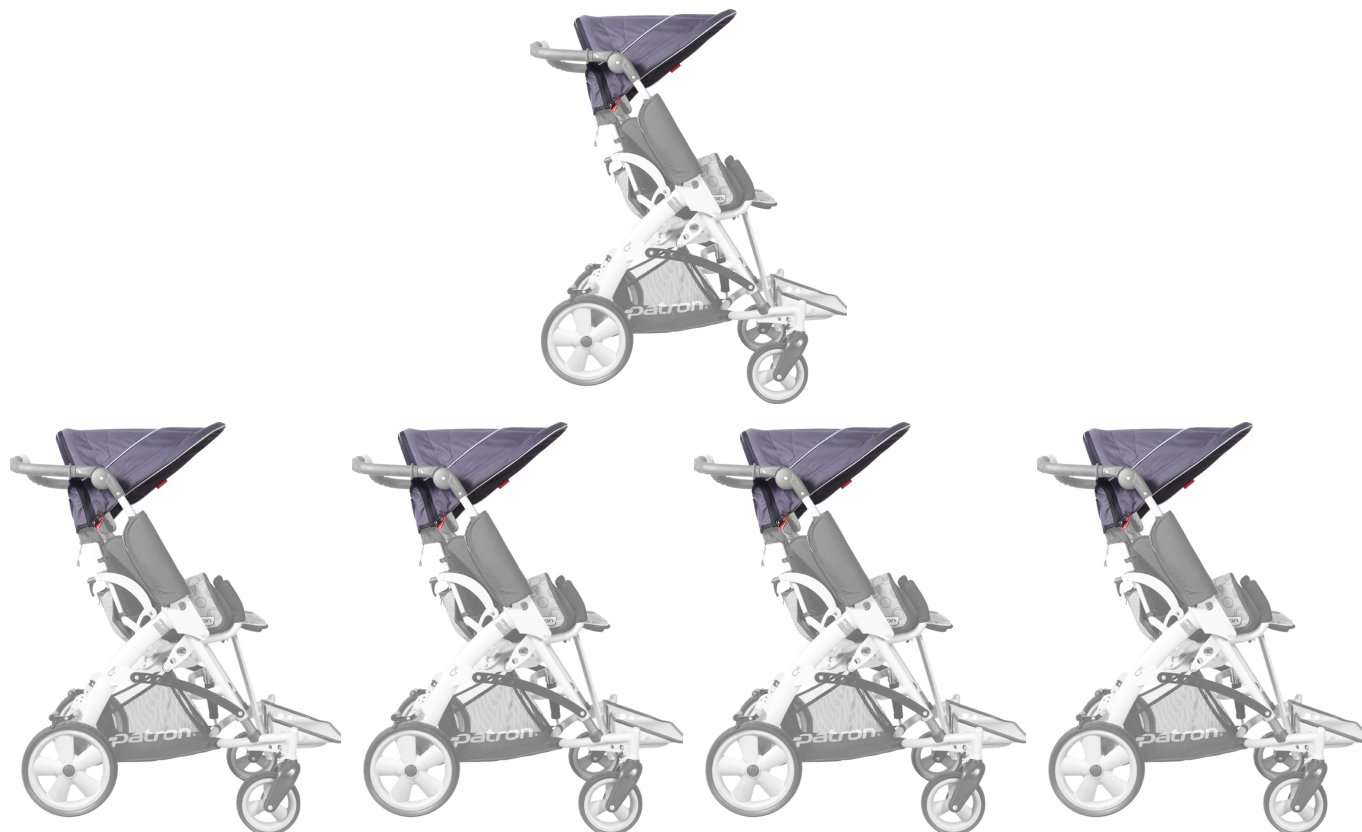

Capota para el sol Tom5

Modelos y tallas

- RPRK07401 Capota para el sol Tom5 - Talla 1
- RPRK07402 Capota para el sol Tom5 - Talla 2, 3