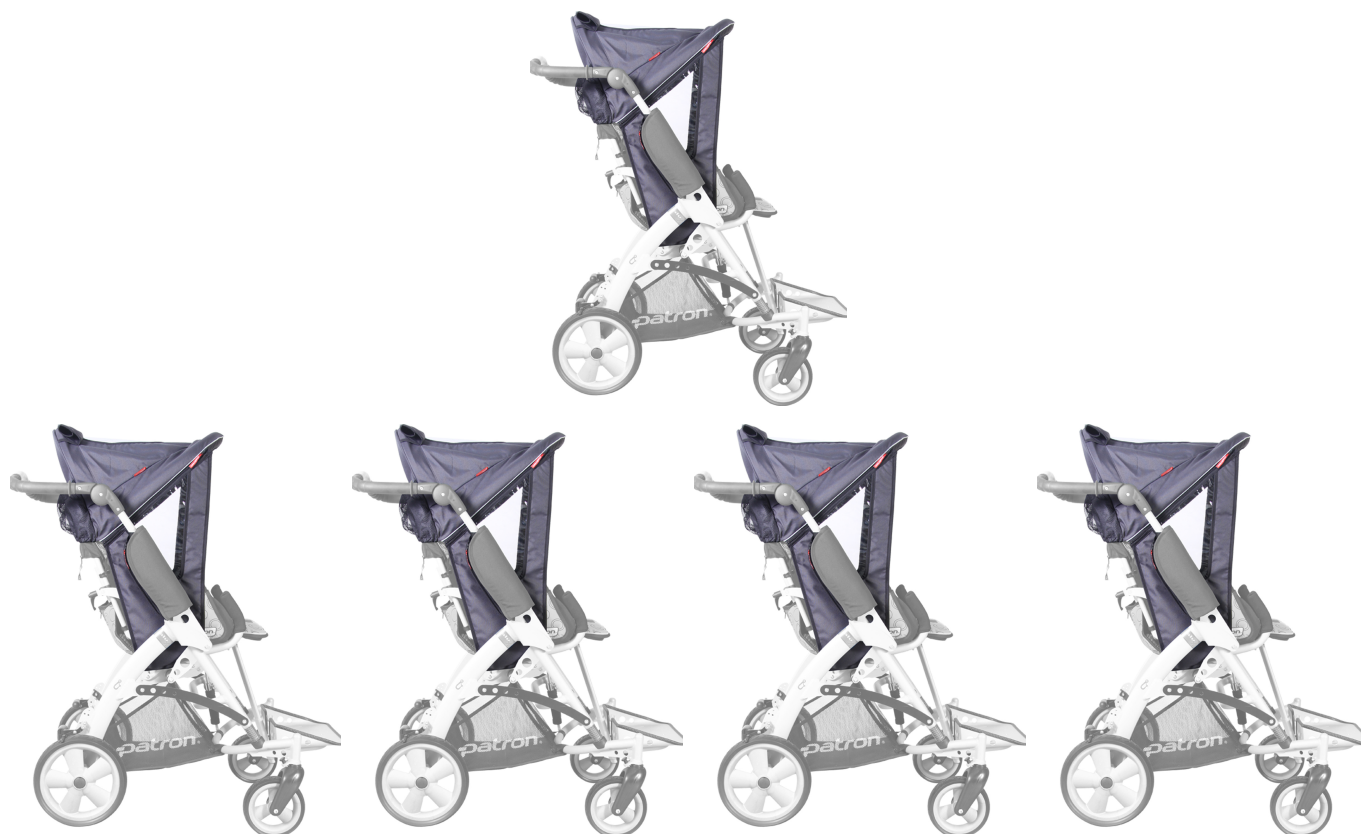

Capota estàndard Tom5

Models i talles

- RPRK00110 Capota estàndard Tom5 - Talla 1
- RPRK00111 Capota estàndard Tom5 - Talla 2, 3