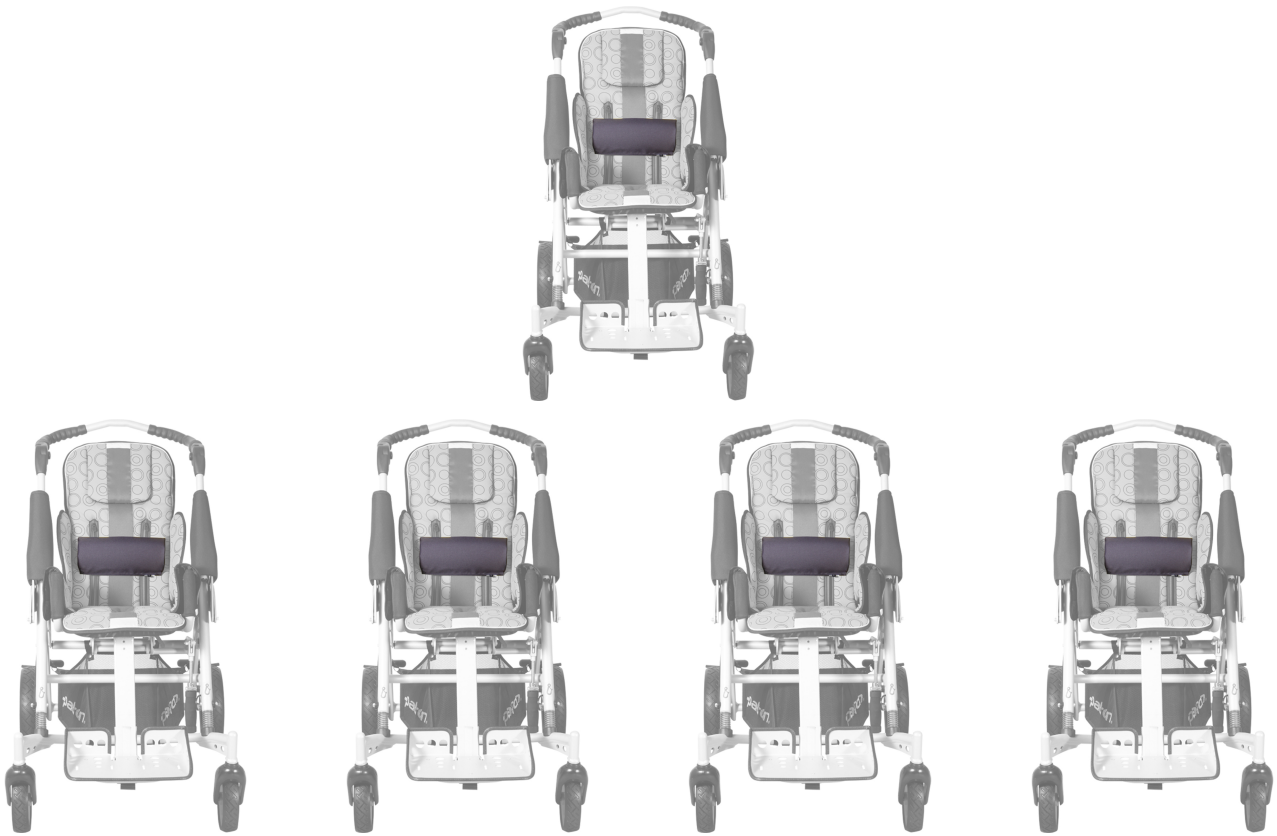

Suport lumbar Tom5

Models i talles

- RPRK04301 Souport lumbar Tom5 - 15 cm
- RPRK04302 Souport lumbar Tom5 - 25 cm
- RPRK04303 Souport lumbar Tom5 - 35cm