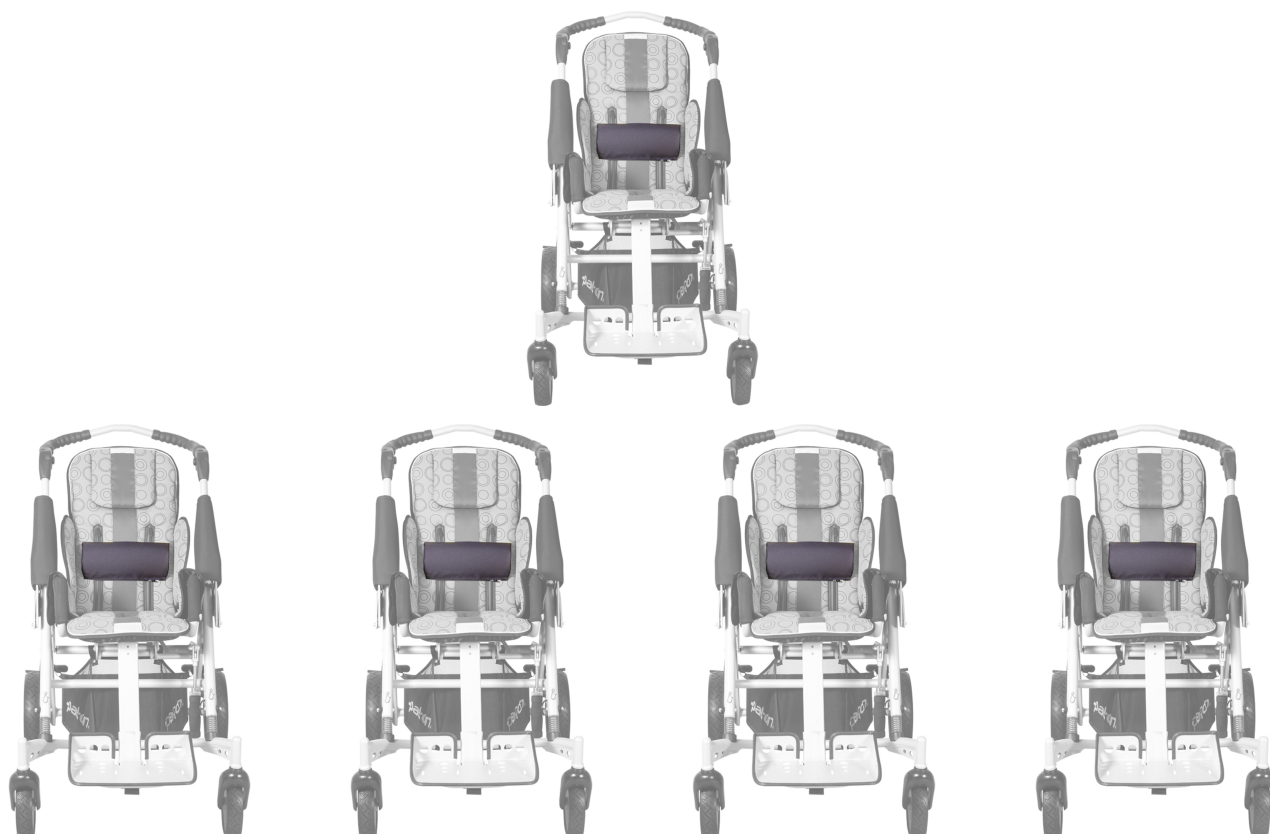

Suport lumbar Tom5

Models i talles

- RPRK04301 Souport lumbar Tom5 - 15 cm
- RPRK04302 Souport lumbar Tom5 - 25 cm
- RPRK04303 Souport lumbar Tom5 - 35cm