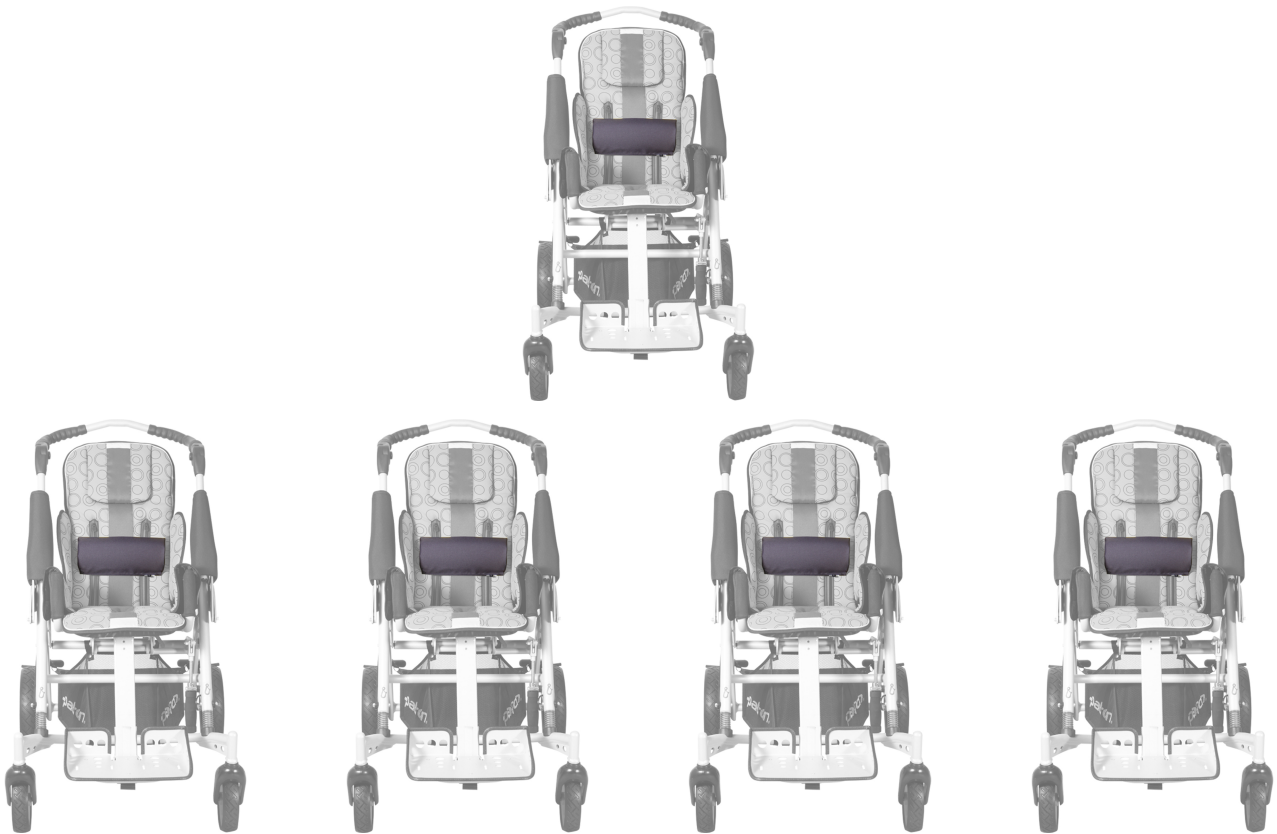

Soporte lumbar Tom5

Modelos y tallas

- RPRK04301 Soporte lumbar Tom5 - 15 cm
- RPRK04302 Soporte lumbar Tom5 - 25 cm
- RPRK04303 Soporte lumbar Tom5 - 35cm