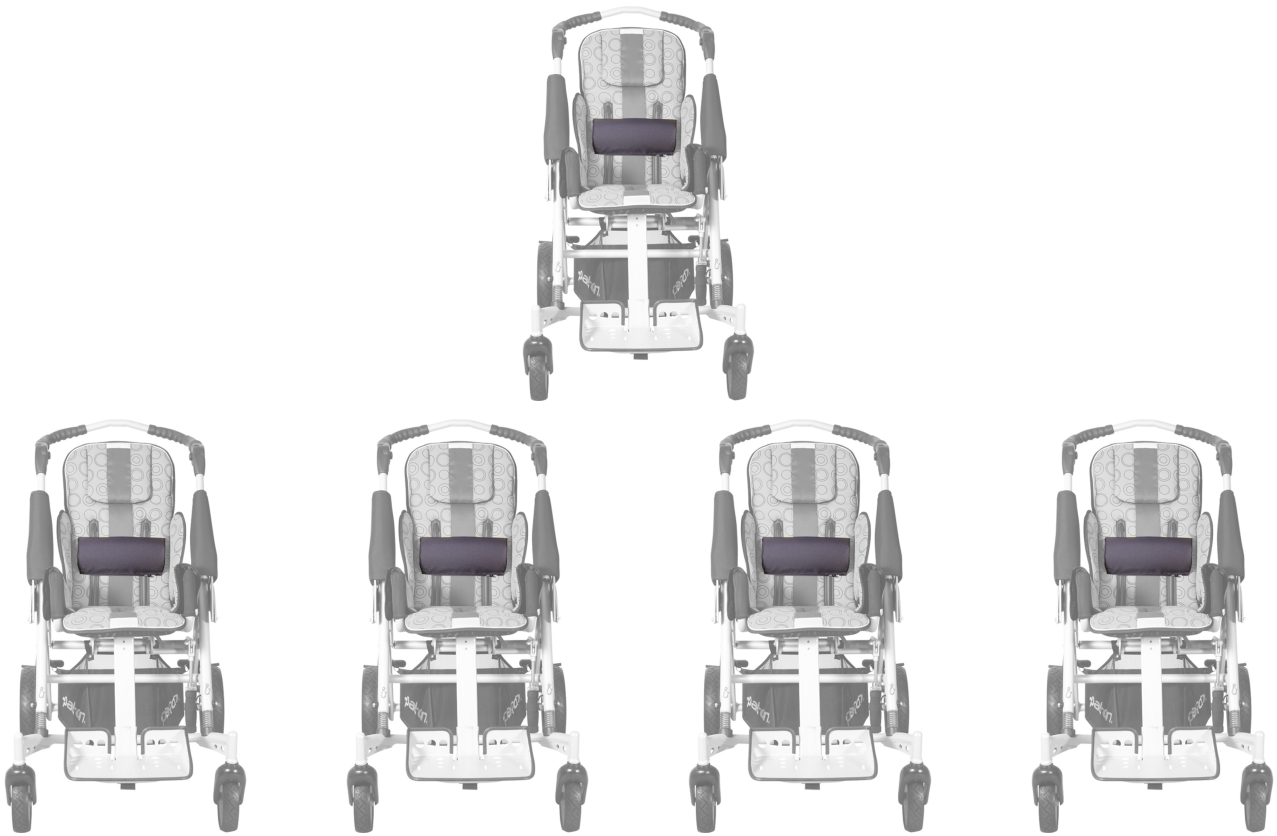

## Soporte lumbar Tom5

### Modelos y tallas

- RPRK04301 Soporte lumbar Tom5 - 15 cm
- RPRK04302 Soporte lumbar Tom5 - 25 cm
- RPRK04303 Soporte lumbar Tom5 - 35cm