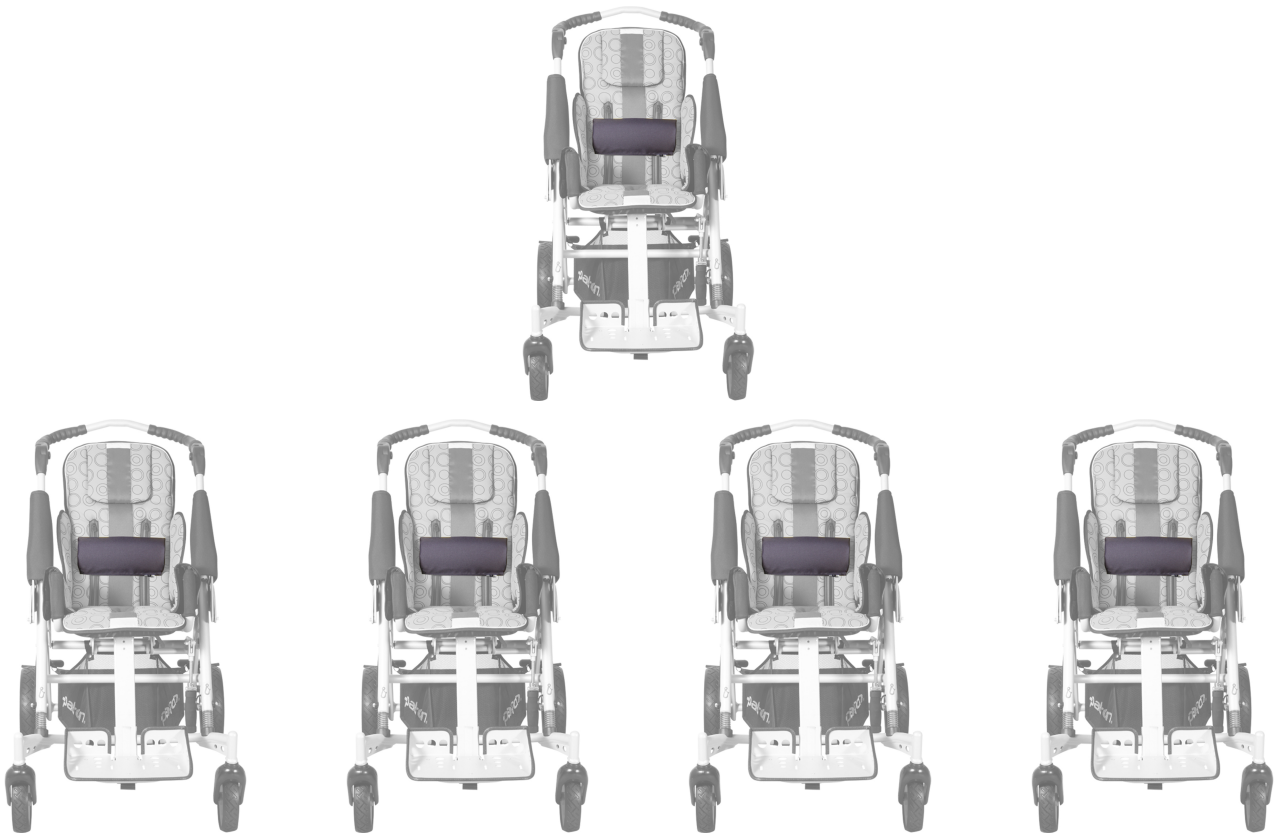

Soporte lumbar Tom5

Modelos y tallas

- RPRK04301 Soporte lumbar Tom5 - 15 cm
- RPRK04302 Soporte lumbar Tom5 - 25 cm
- RPRK04303 Soporte lumbar Tom5 - 35cm