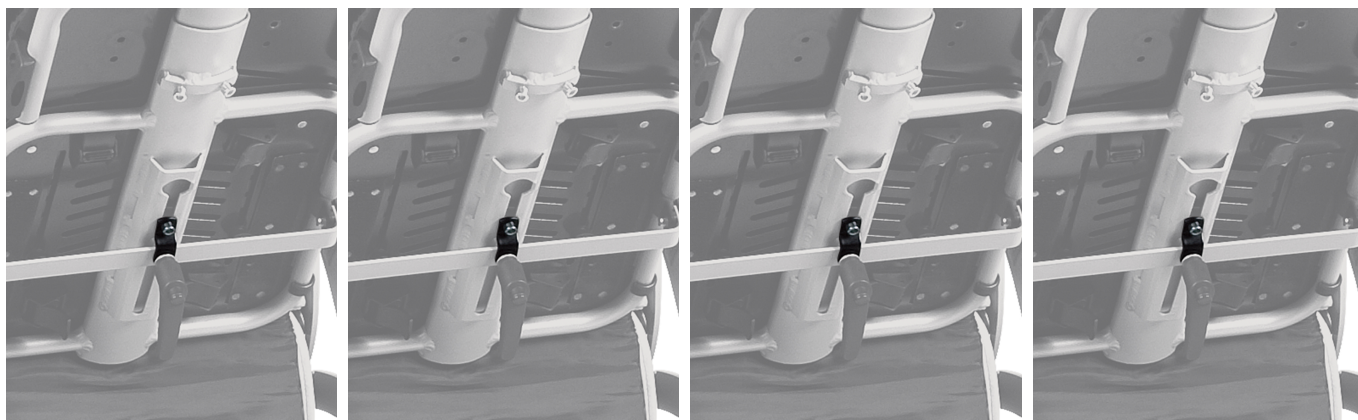

Fixació reclinació per espàstics Jacko

Models i talles

- RPRK072UN Fixació reclinació per espàstics Jacko - Talla única