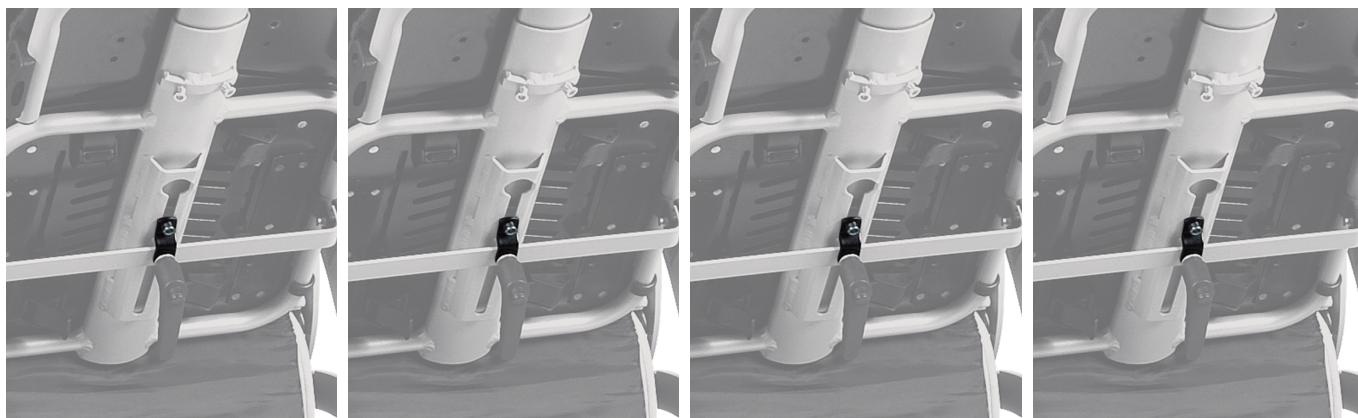

Fixació reclinació per espàstics Jacko

Models i talles

- RPRK072UN Fixació reclinació per espàstics Jacko - Talla única