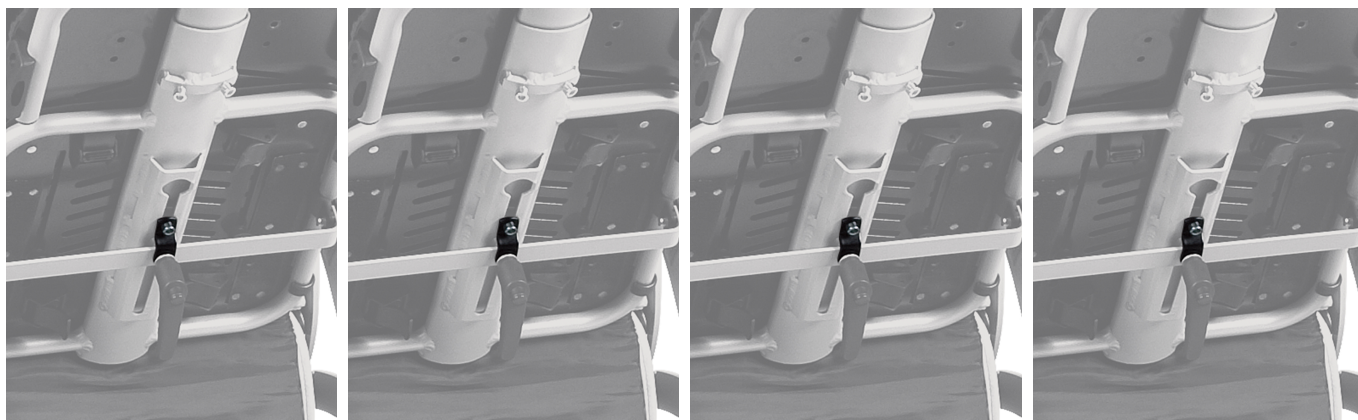

Fijación reclinación para espásticos Jacko

Modelos y tallas

- RPRK072UN Fijación reclinación para espásticos Jacko - Talla única