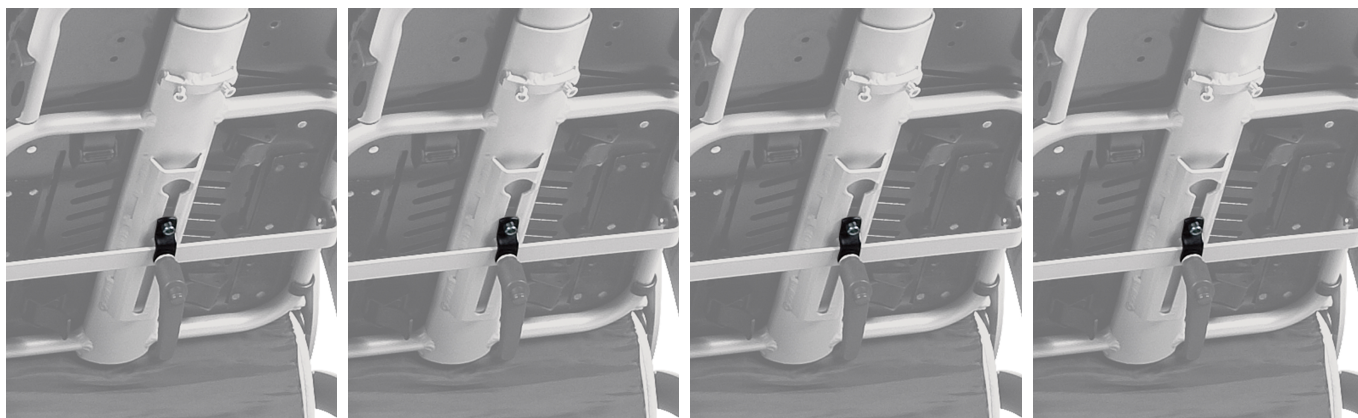

Fijación reclinación para espásticos Jacko

Modelos y tallas

- RPRK072UN Fijación reclinación para espásticos Jacko - Talla única