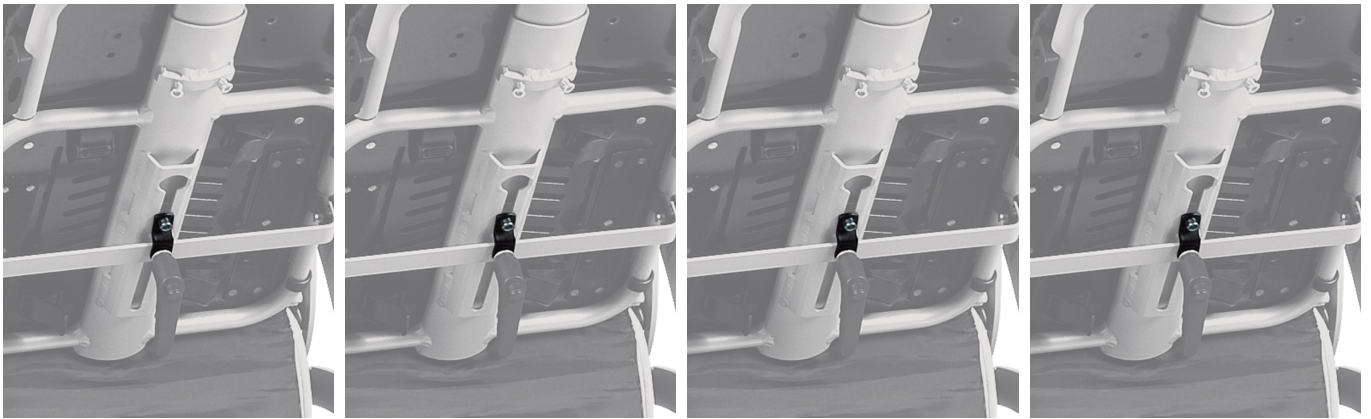

Fijación reclinación para espásticos Jacko

Modelos y tallas

- RPRK072UN Fijación reclinación para espásticos Jacko - Talla única