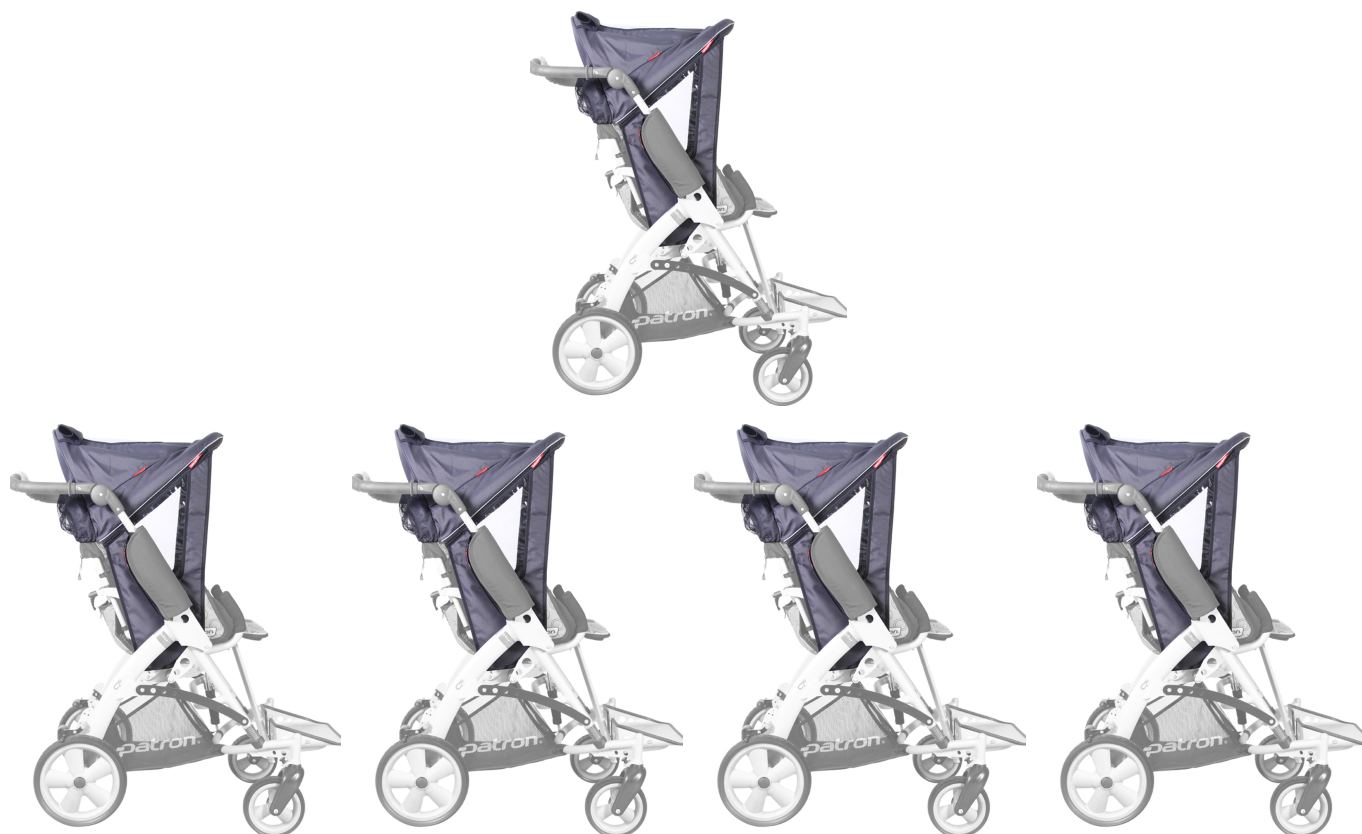

## Capota estàndard Jacko

## Models i talles

- RPRK00111 Capota estàndard Jacko - Talla única