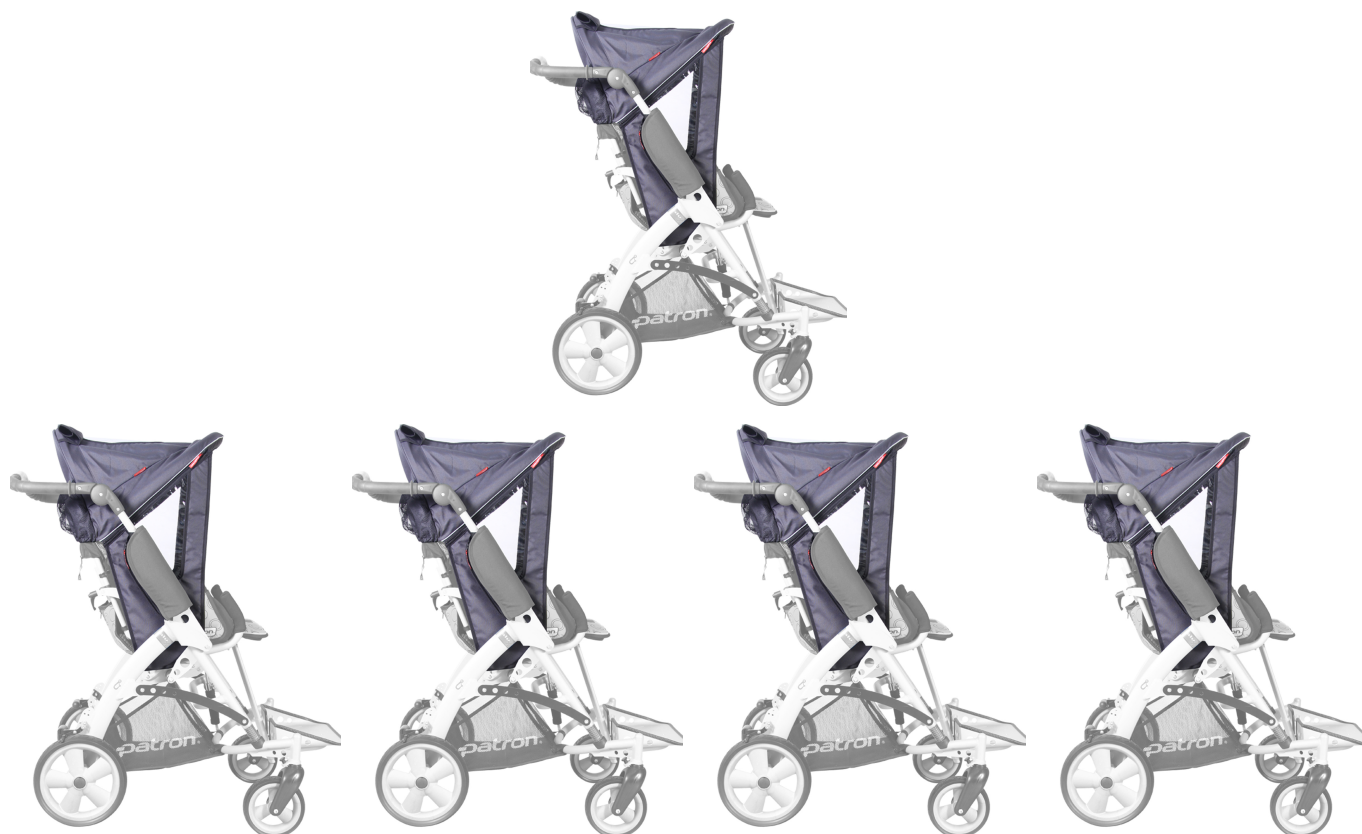

Capota estàndard Jacko

Models i talles

- RPRK00111 Capota estàndard Jacko - Talla única