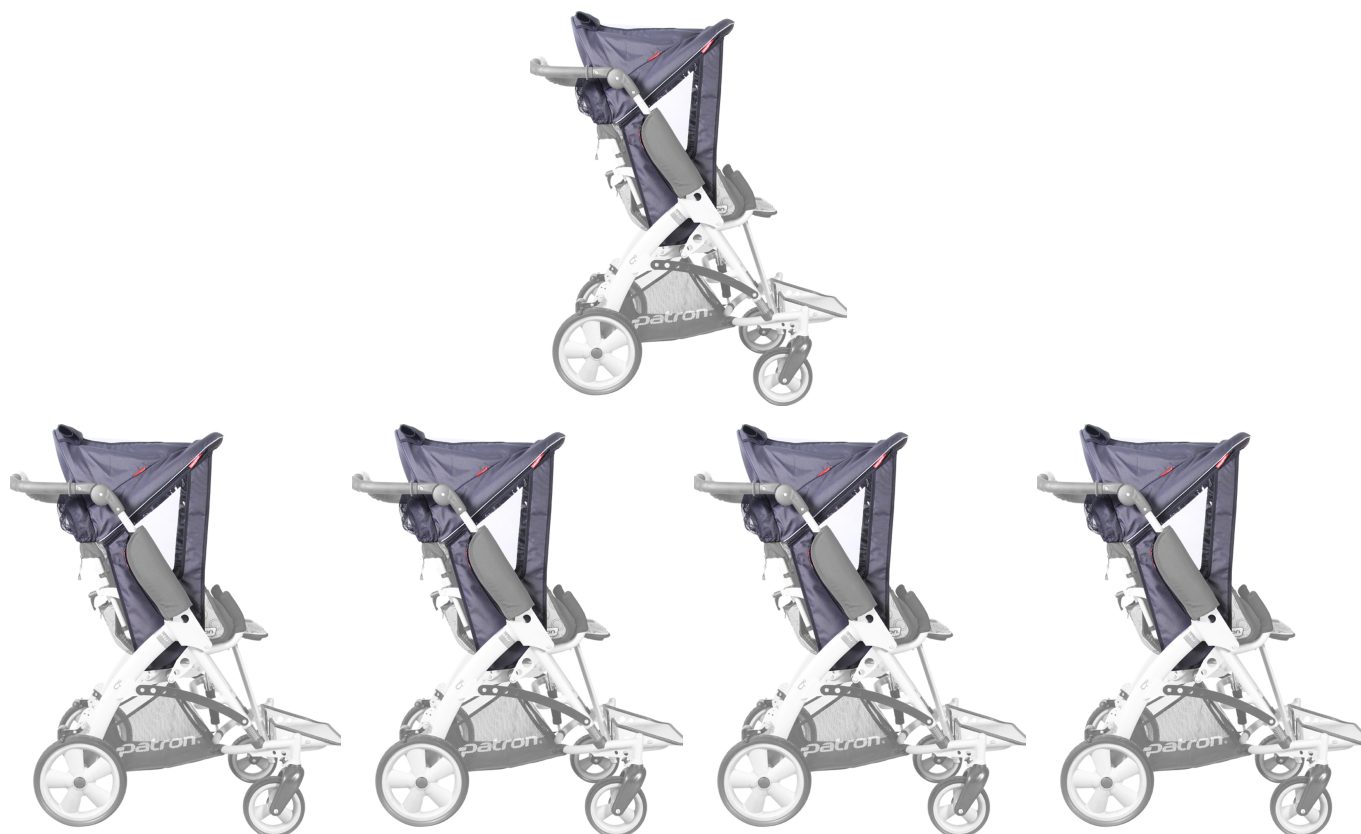

Capota estándar Jacko

Modelos y tallas

- RPRK00111 Capota estándar Jacko - Talla única