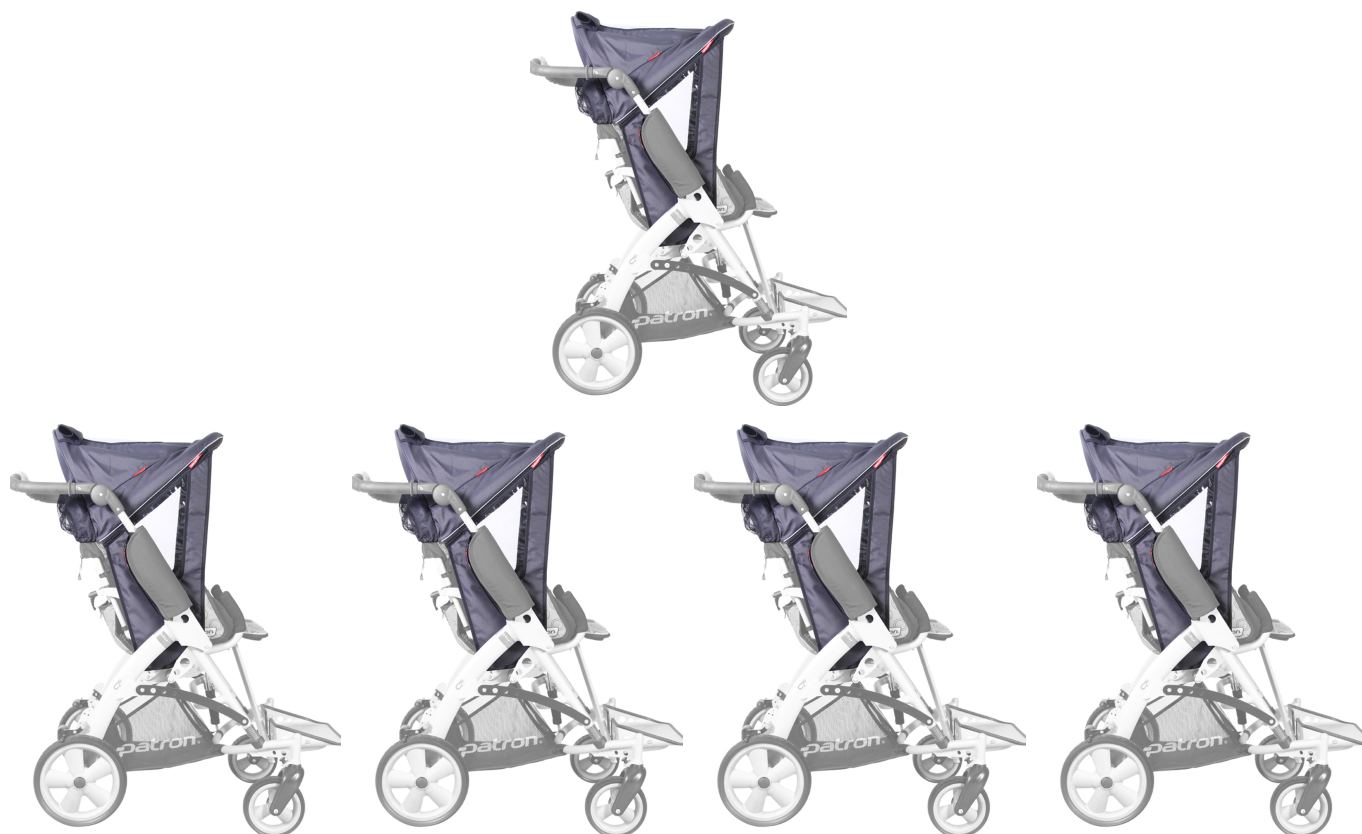

Capota estándar Jacko

Modelos y tallas

- RPRK00111 Capota estándar Jacko - Talla única