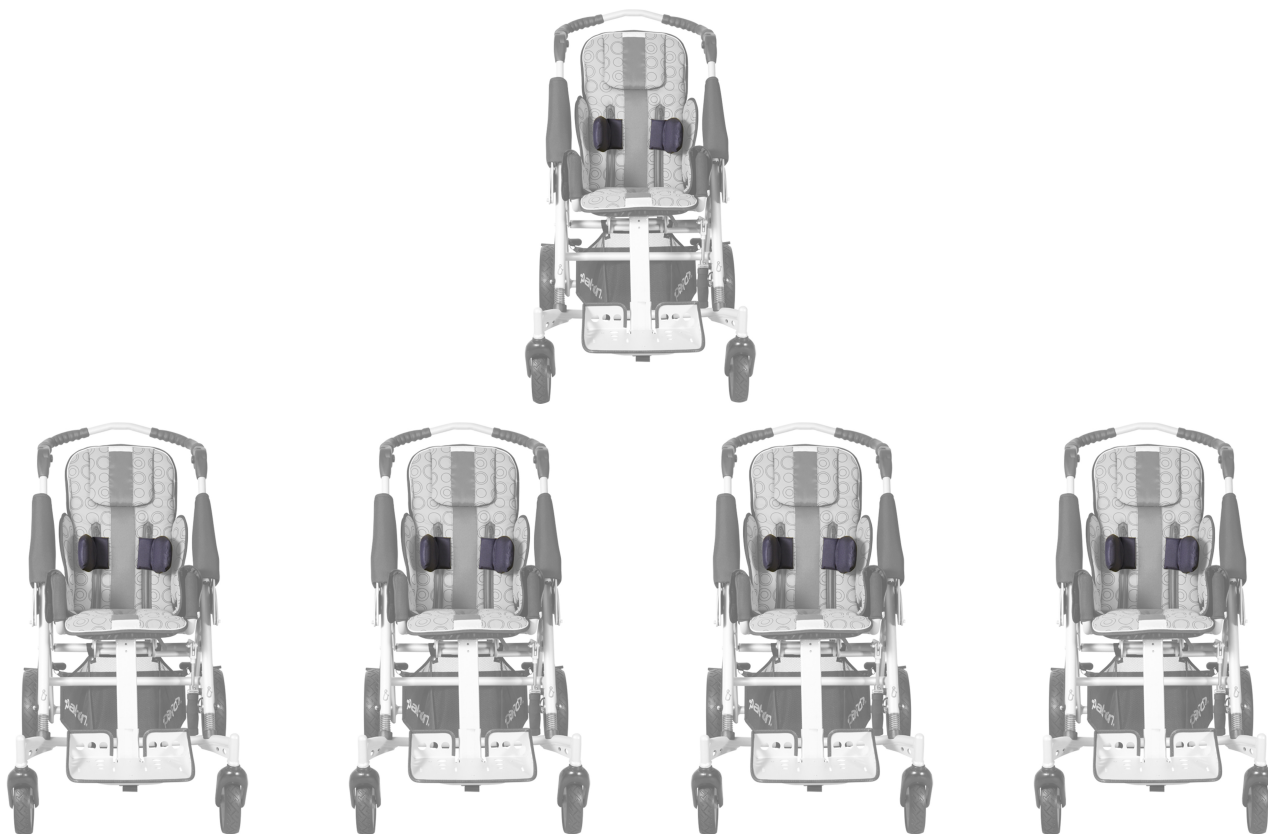

## Suports laterals de tronc Jacko

### Models i talles

- RPRK003M0 Suports laterales de tronc - Talla 2, 3