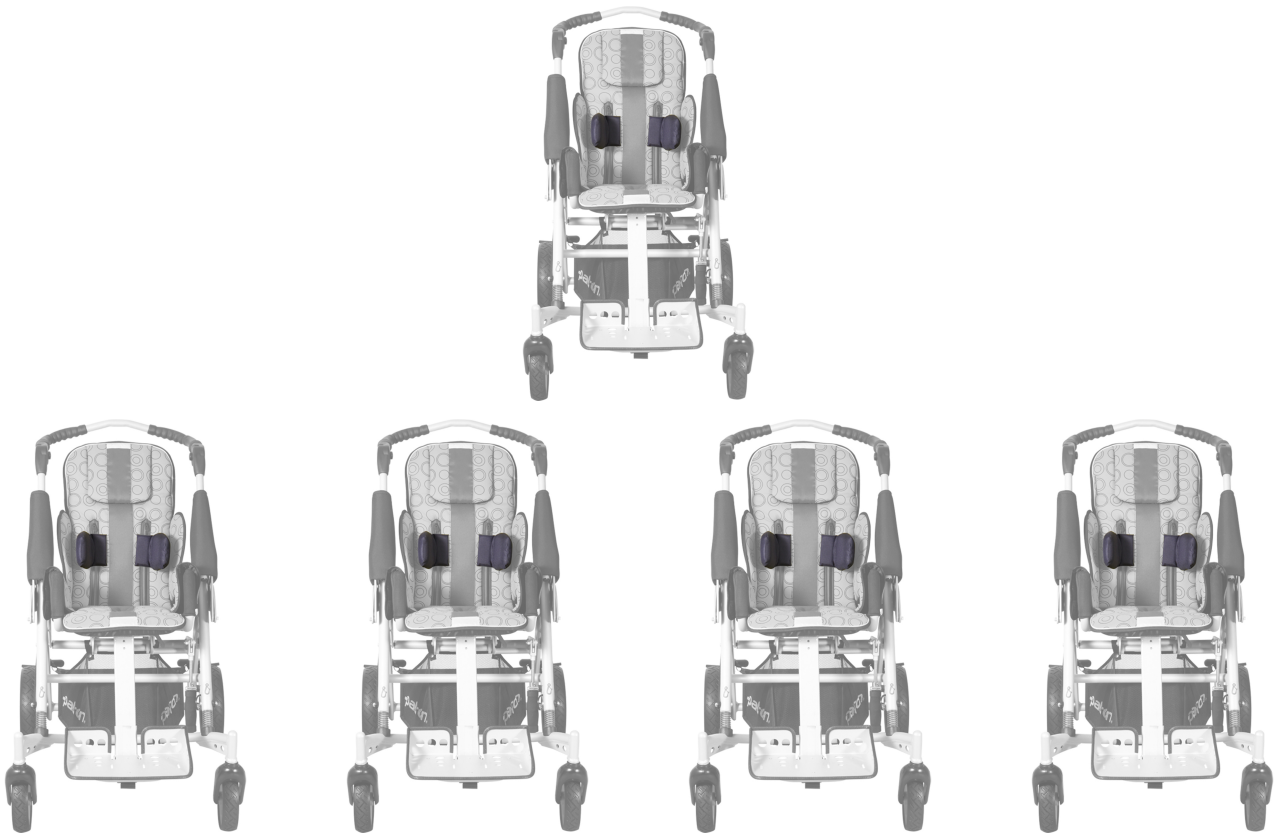

Suports laterals de tronc Jacko

Models i talles

- RPRK003M0 Suports laterales de tronc - Talla 2, 3