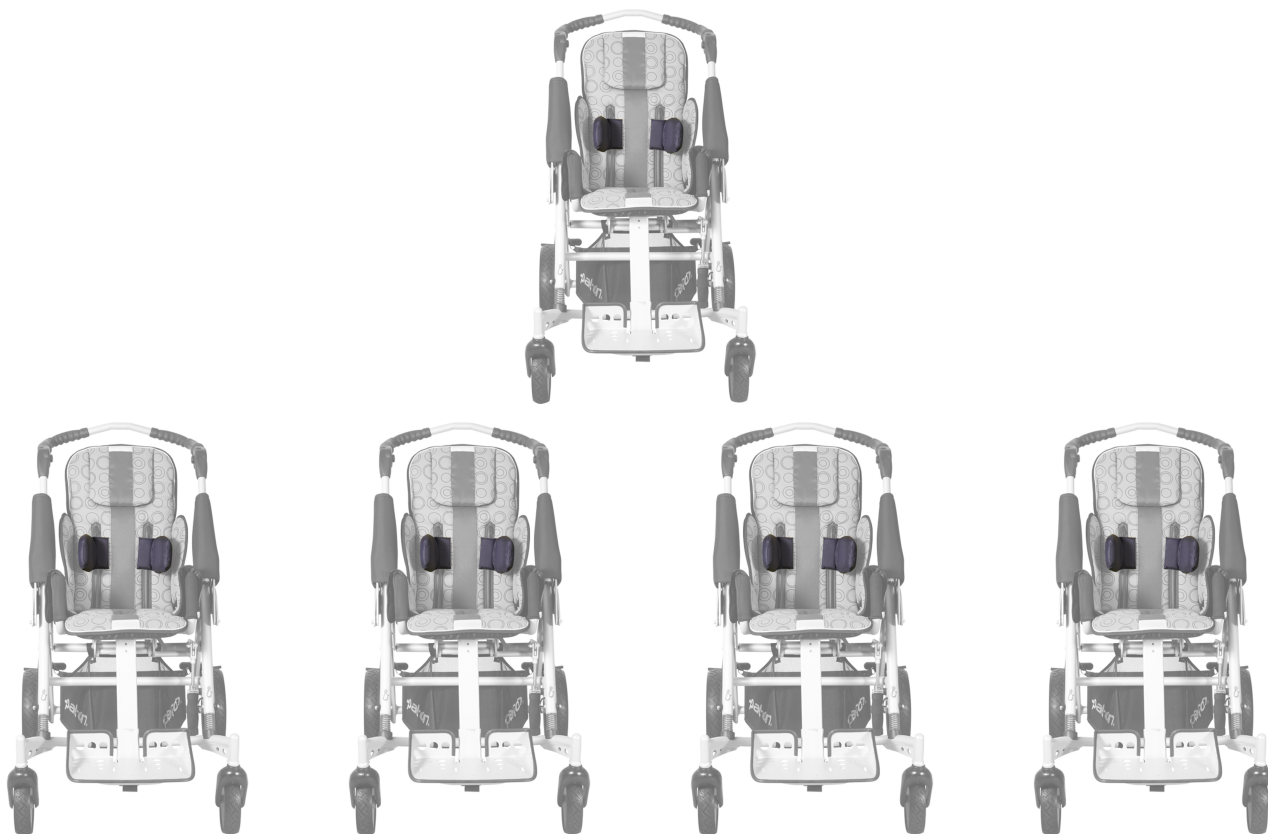

Suports laterals de tronc Jacko

Models i talles

- RPRK003M0 Suports laterales de tronc - Talla 2, 3