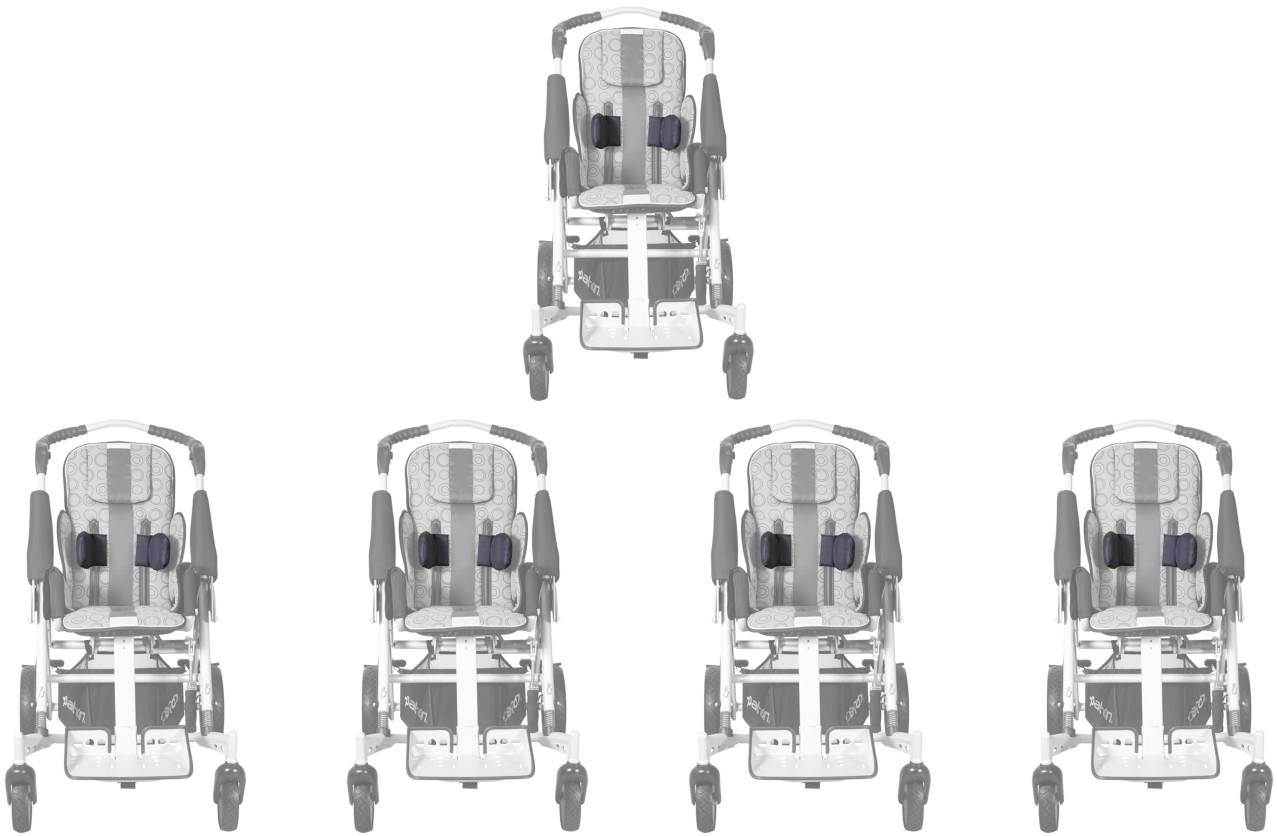

## Soportes laterales de tronco Jacko

### Modelos y tallas

- RPRK003M0      Soportes laterales de tronco - Talla 2, 3