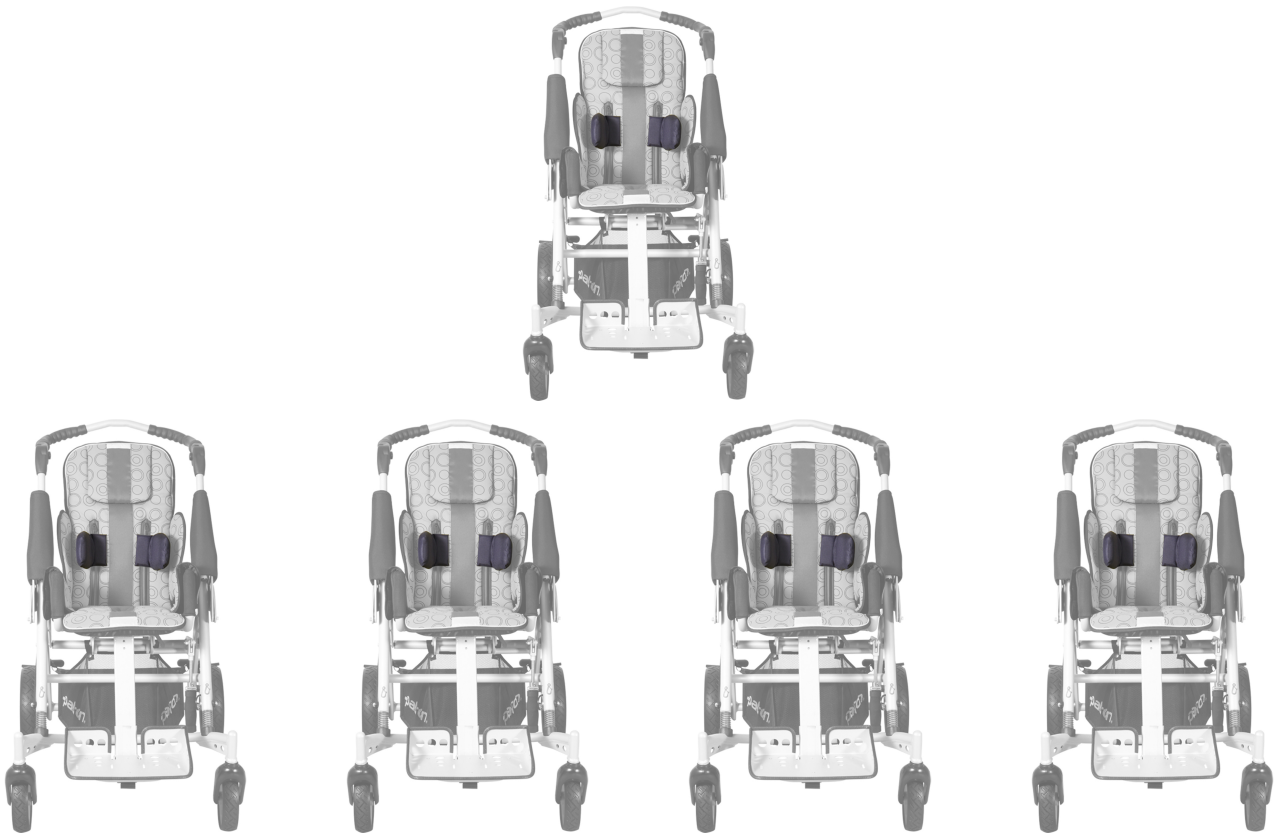

Soportes laterales de tronco Jacko

Modelos y tallas

- RPRK003M0 Soportes laterales de tronco - Talla 2, 3