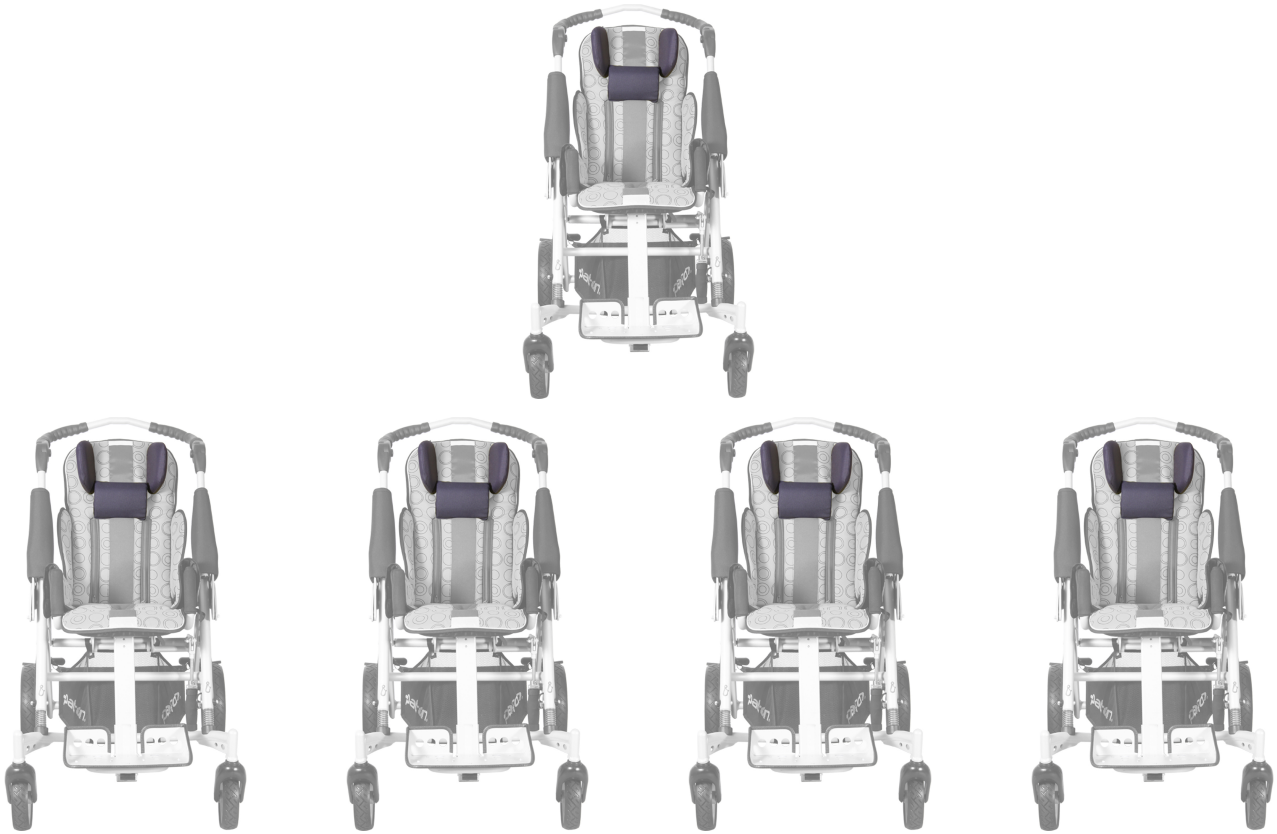

Soporte de nuca Jacko

Para un mayor soporte cuando es necesario, no incluye controles de cabeza.

Modelos y tallas

- RPRK028M0 Soporte de nuca Jacko - Talla única