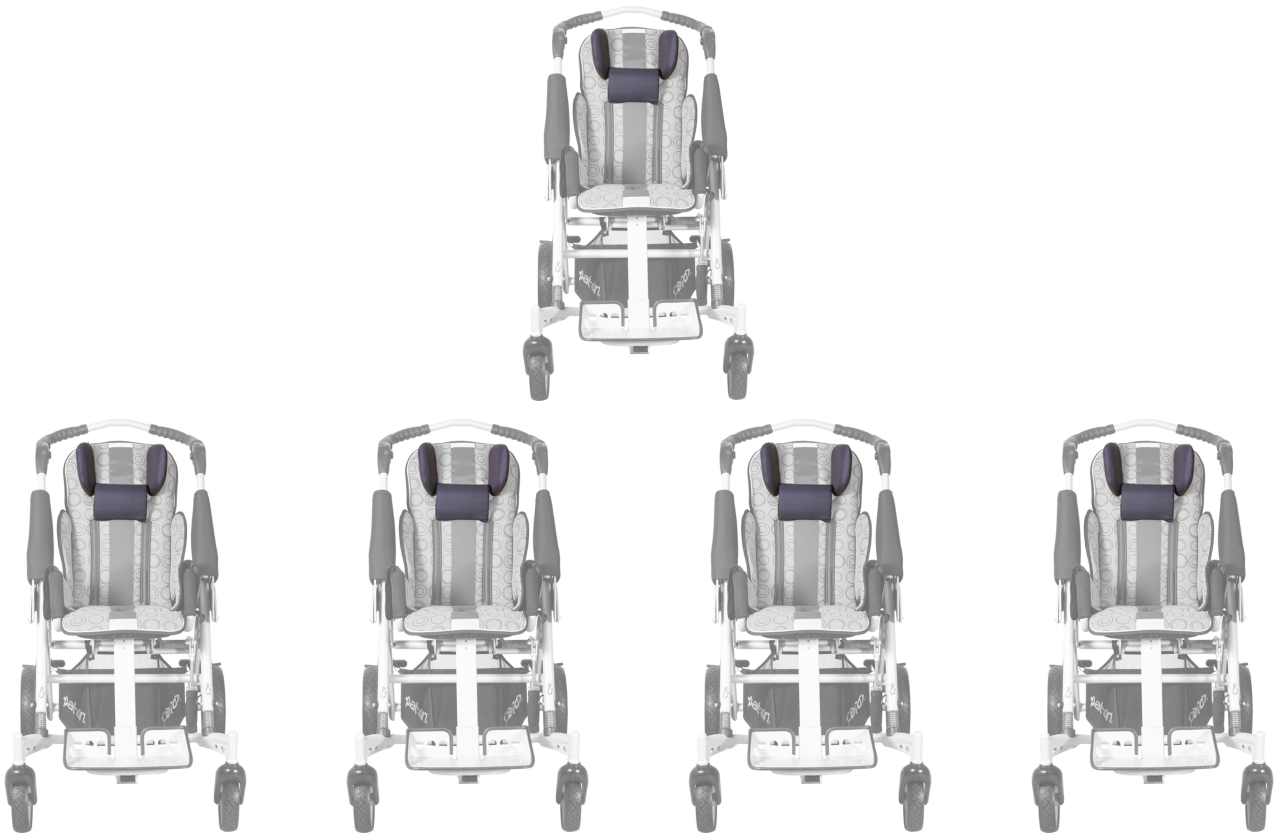

Soporte de nuca Jacko

Para un mayor soporte cuando es necesario, no incluye controles de cabeza.

Modelos y tallas

- RPRK028M0 Soporte de nuca Jacko - Talla única