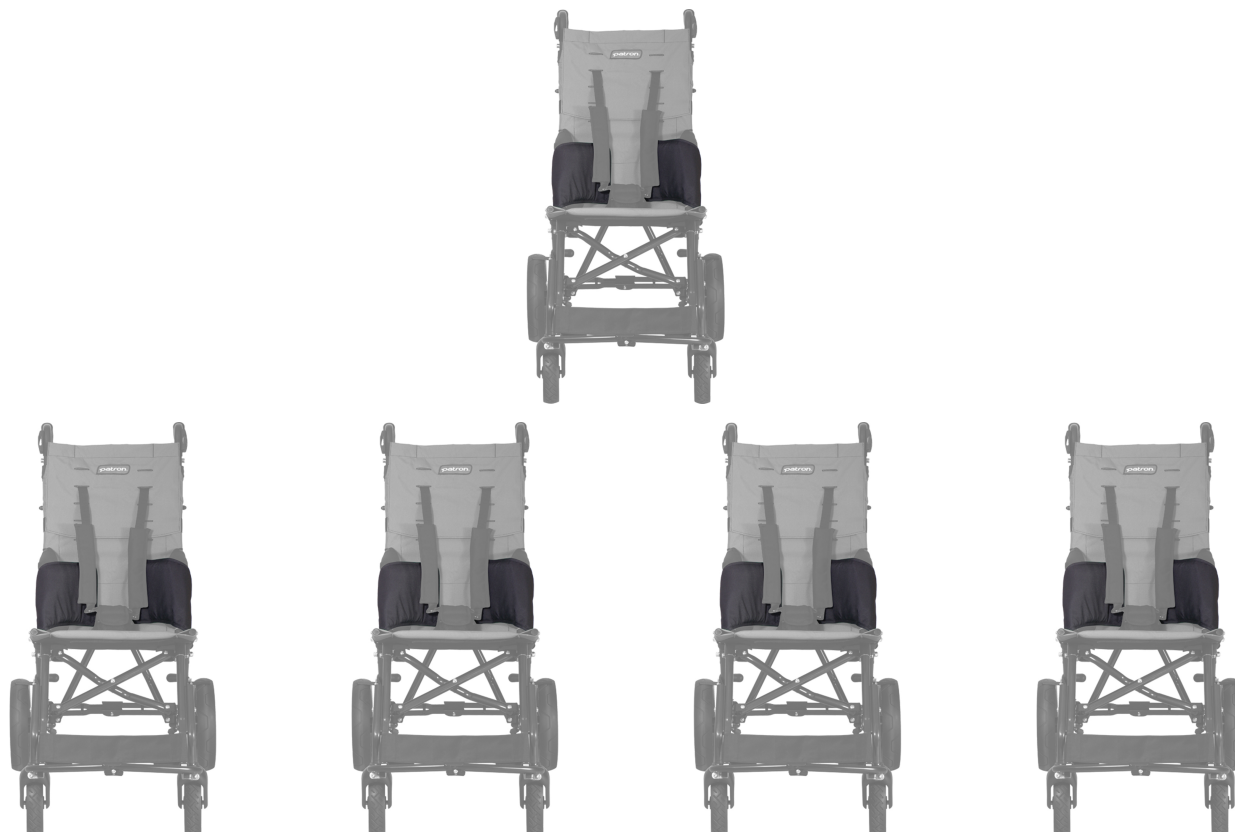

## Protector lateral de seient Corzo

### Models i talles

- RPRB020S0 Protector lateral de seient Corzo - Talla 30
- RPRB020M0 Protector lateral de seient Corzo - Talla 34, 38, 42