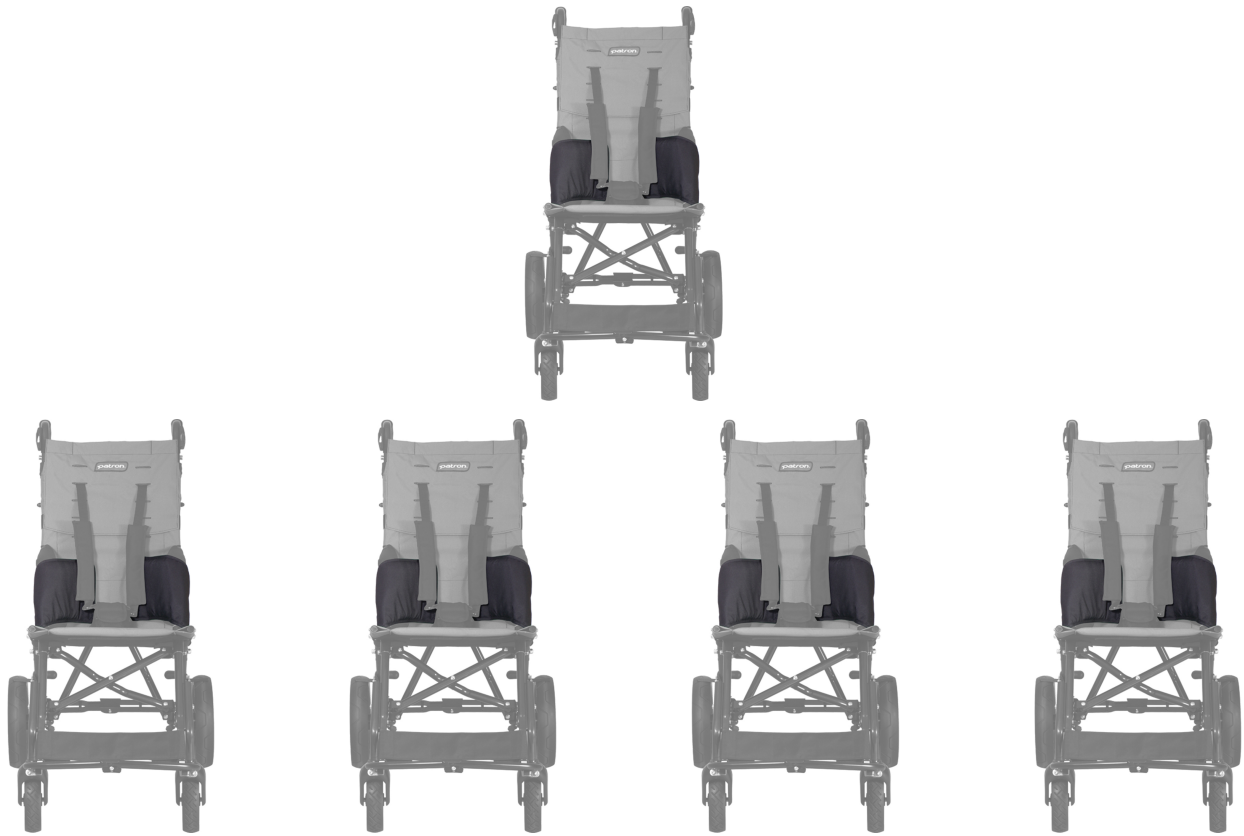

Protector lateral de seient Corzo

Models i talles

- RPRB020S0 Protector lateral de seient Corzo - Talla 30
- RPRB020M0 Protector lateral de seient Corzo - Talla 34, 38, 42