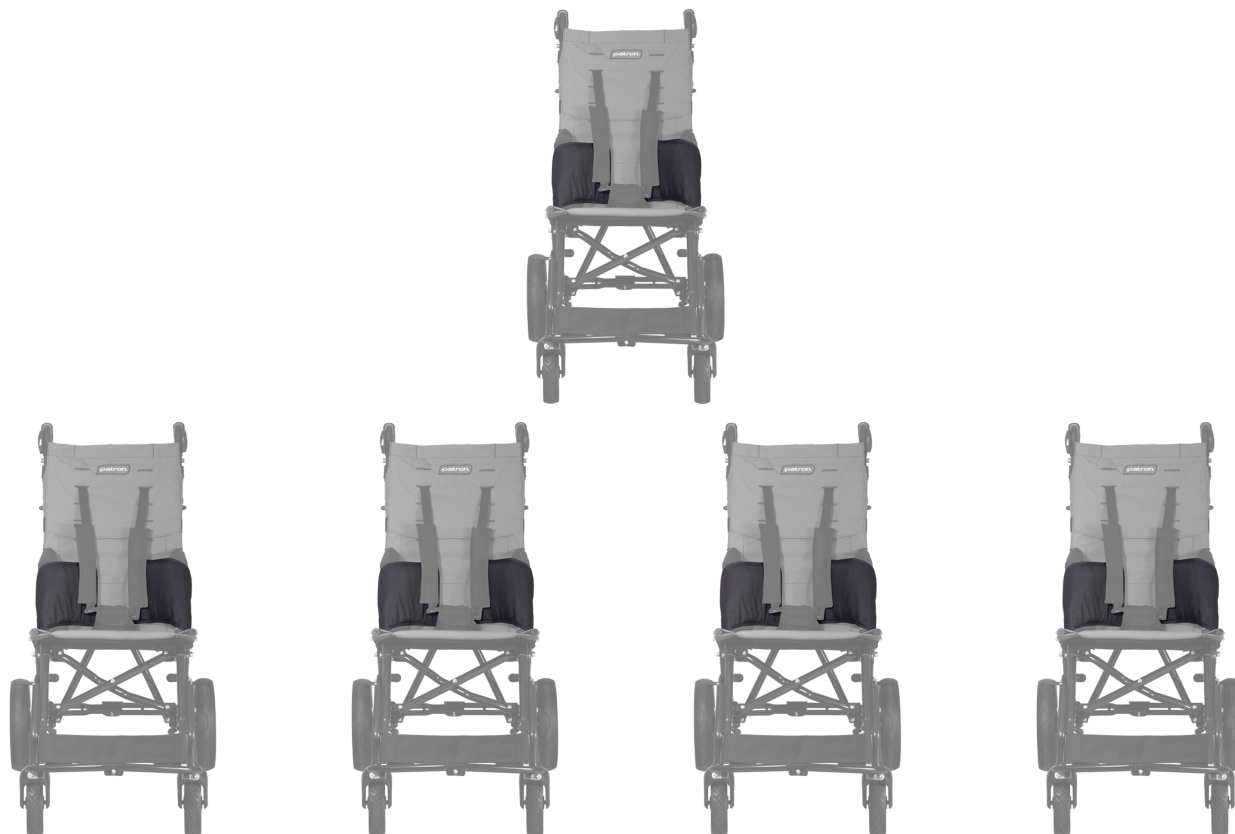

Protector lateral de seient Corzo

Models i talles

- RPRB020S0 Protector lateral de seient Corzo - Talla 30
- RPRB020M0 Protector lateral de seient Corzo - Talla 34, 38, 42