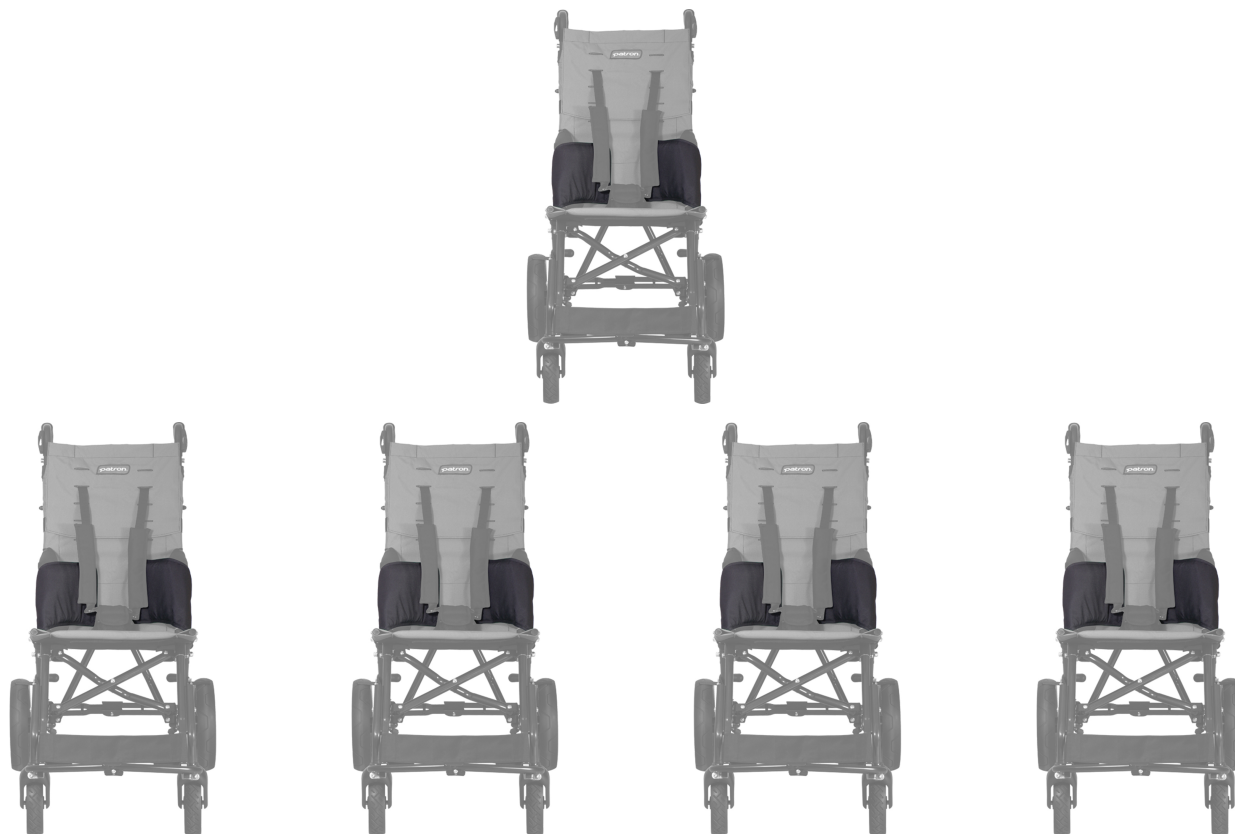

## Protector lateral de seient Corzo

### Models i talles

- RPRB020S0 Protector lateral de seient Corzo - Talla 30
- RPRB020M0 Protector lateral de seient Corzo - Talla 34, 38, 42