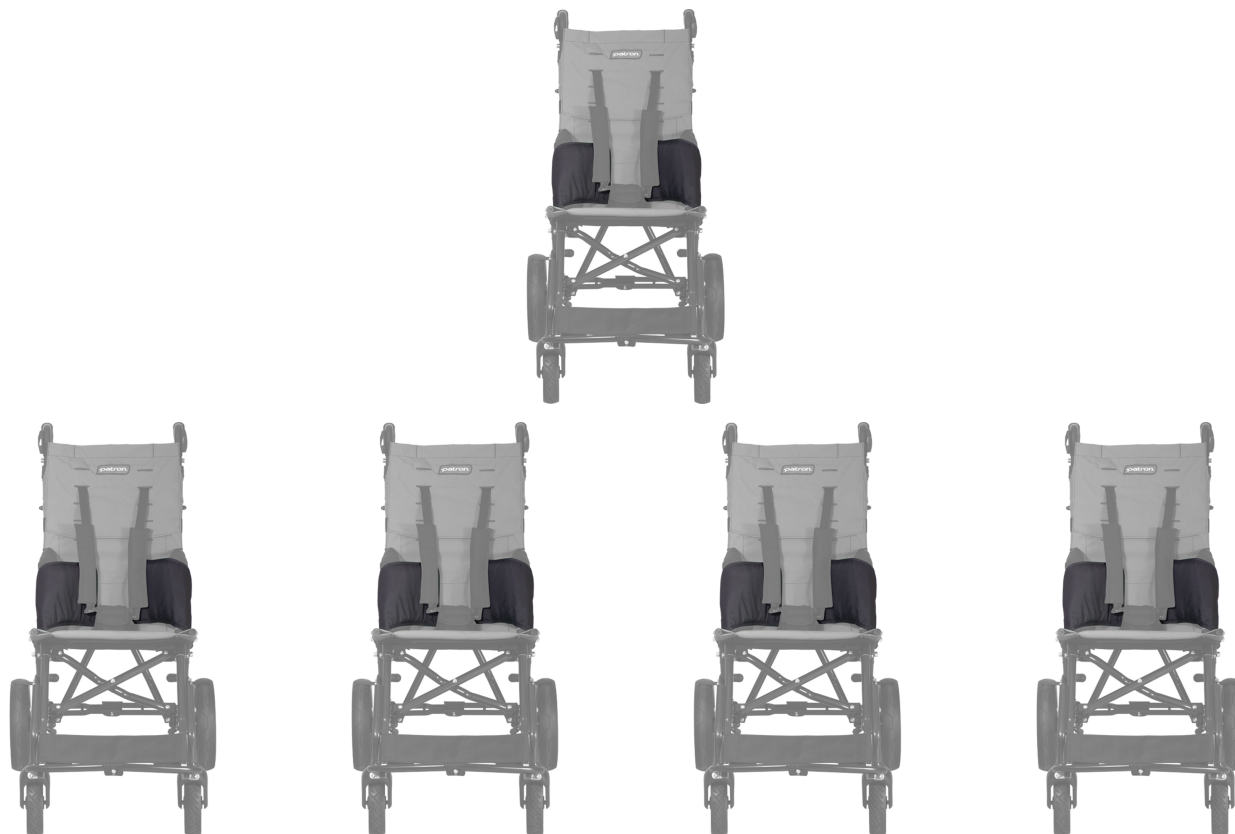

Protector lateral de asiento Corzo

Modelos y tallas

- RPRB020S0 Protector lateral de asiento Corzo - Talla 30
- RPRB020M0 Protector lateral de asiento Corzo - Talla 34, 38, 42