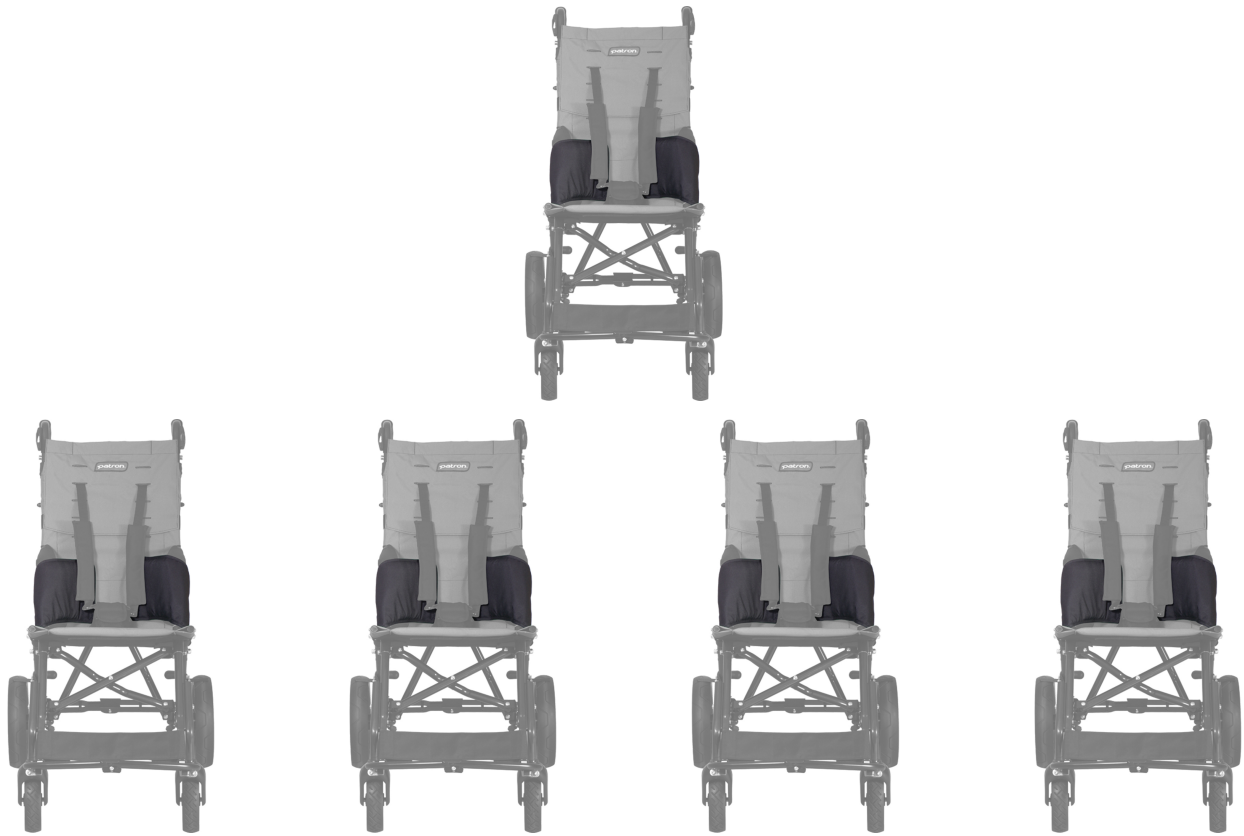

## Protector lateral de asiento Corzo

### Modelos y tallas

- RPRB020S0 Protector lateral de asiento Corzo - Talla 30
- RPRB020M0 Protector lateral de asiento Corzo - Talla 34, 38, 42