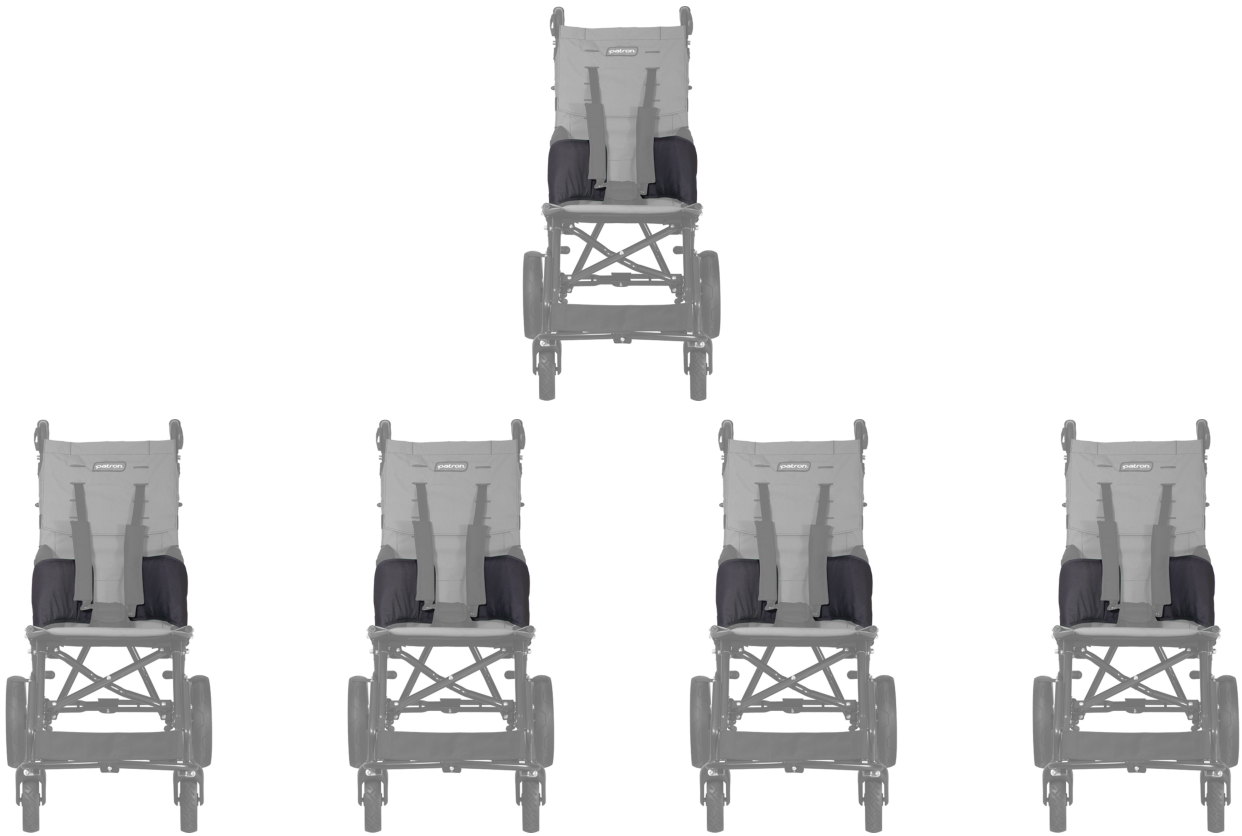

Protector lateral de asiento Corzo

Modelos y tallas

- RPRB020S0 Protector lateral de asiento Corzo - Talla 30
- RPRB020M0 Protector lateral de asiento Corzo - Talla 34, 38, 42