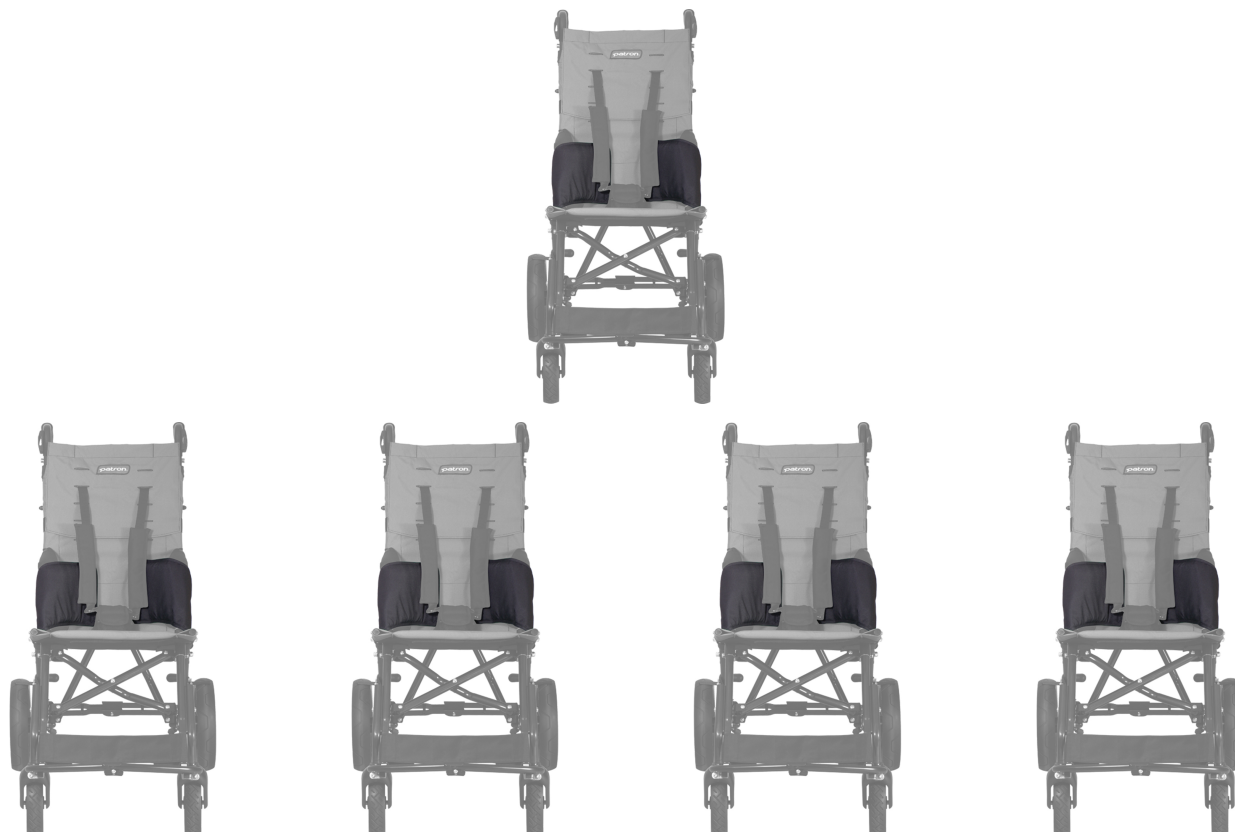

Protector lateral de asiento Corzo

Modelos y tallas

- RPRB020S0 Protector lateral de asiento Corzo - Talla 30
- RPRB020M0 Protector lateral de asiento Corzo - Talla 34, 38, 42