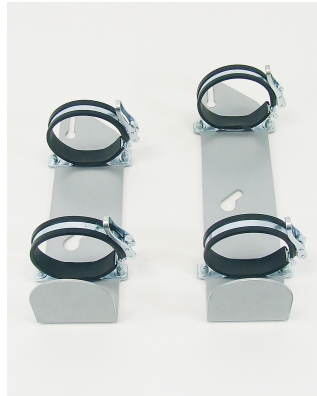

Suport d'oxigen per a ampolles Bingo/Bingo OT

Models i talles

- HO-3231-4200 Suport d'oxigen per a ampolles - Per a ampolles més altes de 75 cm
- HO-3231-4201 Suport d'oxigen per a ampolles - Per a ampolles petites més altes de 40 cm