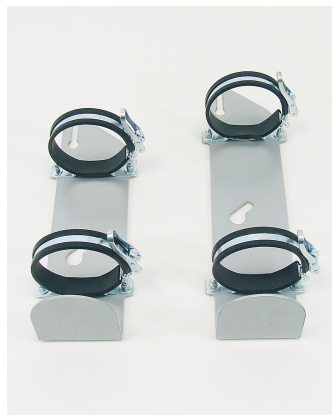

Suport d'oxigen per a ampolles Bingo/Bingo OT

Models i talles

- HO-3231-4200 Suport d'oxigen per a ampolles - Per a ampolles més altes de 75 cm
- HO-3231-4201 Suport d'oxigen per a ampolles - Per a ampolles petites més altes de 40 cm