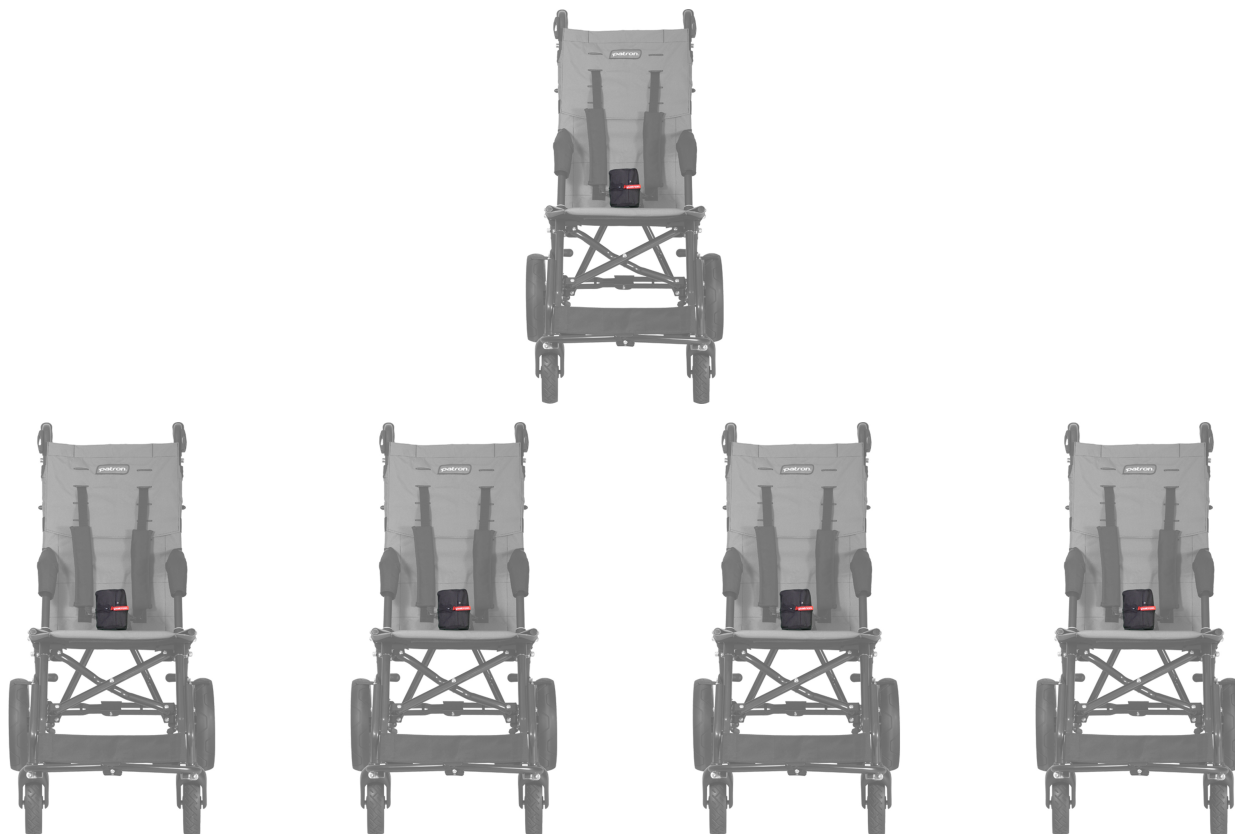

Tac abductor Corzo/Corzino

Models i talles

- RPRB015S0 Tac abductor Corzo/Corzino - Talla 30
- RPRB015M0 Tac abductor Corzo/Corzino - Talla 34, 38, 42