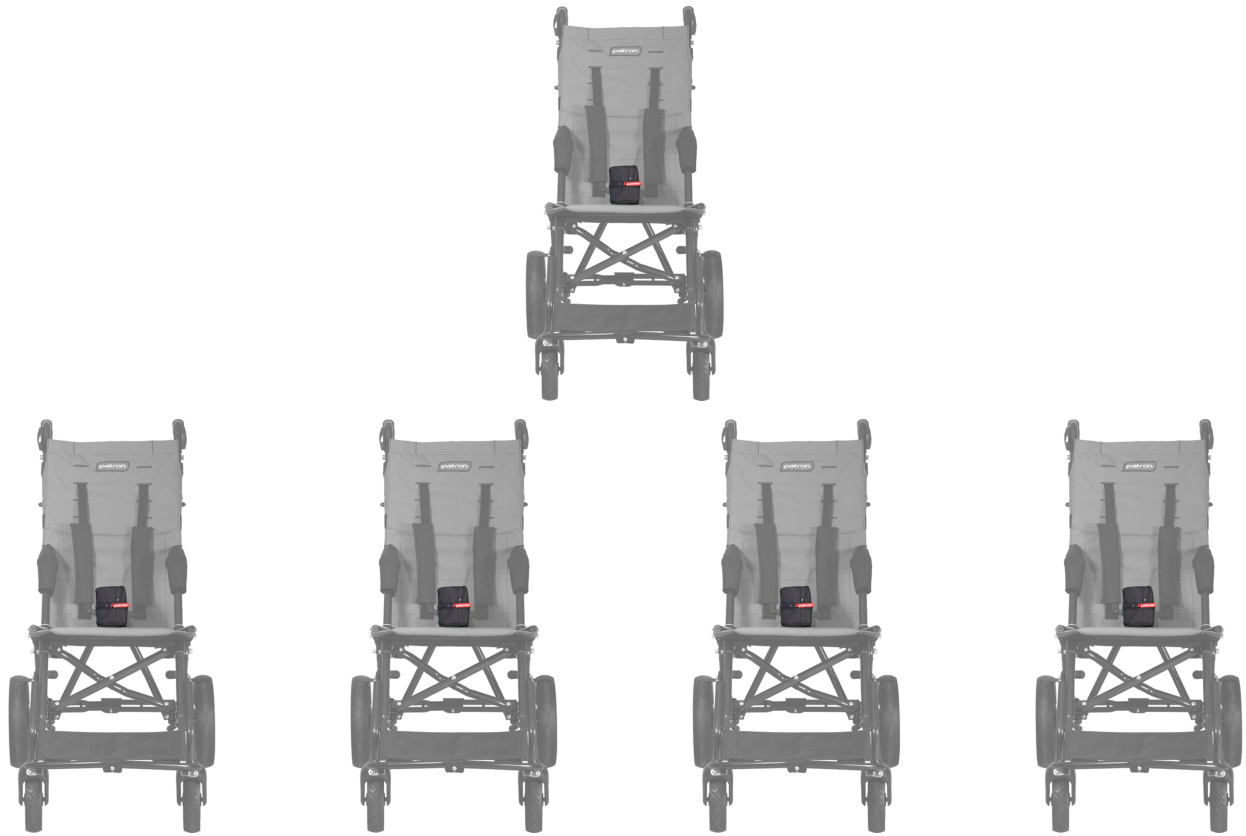

Tac abductor Corzo/Corzino

Models i talles

- RPRB015S0 Tac abductor Corzo/Corzino - Talla 30
- RPRB015M0 Tac abductor Corzo/Corzino - Talla 34, 38, 42