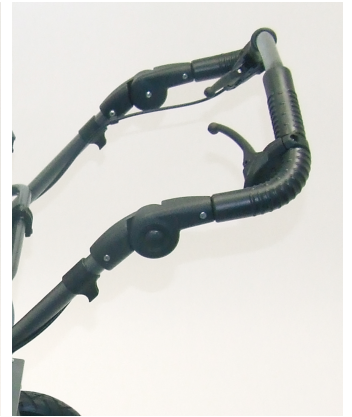

Freno de tambor Bingo / Bingo OT

Modelos y tallas

- HO-1219-0030 Freno tambor Chasis Estándar - Rueda neumática
- HO-1229-0030 Freno tambor Chasis Estándar - Rueda PU
- HO-1219-0031 Freno tambor Chasis Trike - Rueda neumática
- HO-1229-0031 Freno tambor Chasis Trike - Rueda PU