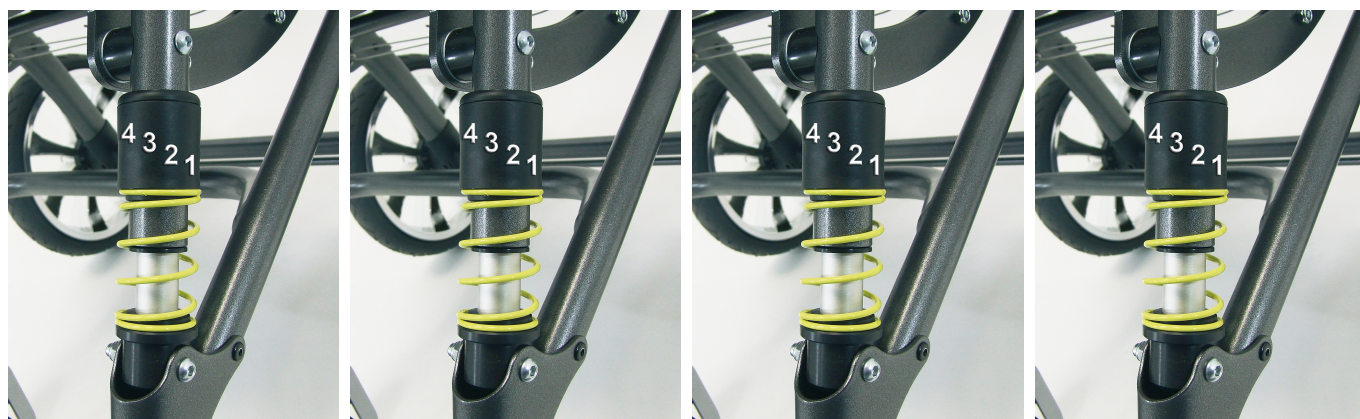

# Suspensió ajustable en 4 punts Bingo / Bingo OT

Sistema de suspensió adaptatiu

Opcionalment BINGO es pot suministrar amb un sistema de suspensió ajustable en 4 punts que es pot ajustar fàcilment i sense eines en qualsevol moment.

El sistema de suspensió innovadora absorbeix cops de terra, cosa que permet al xassis ser flexible en tots els terrenys. Permet una flexió de les rodes posteriors d'estalvi d'energia per exemple al pujar voreres.

Hi ha dos conjunts de suspensió diferents disponibles:

- Per a una capacitat de càrrega de fins a 25 kg.
- Per a una capacitat de càrrega de més de 25 kg.

## Models i talles

- HO-3231-7400 Suspensió ajustable en 4 punts - Talla única