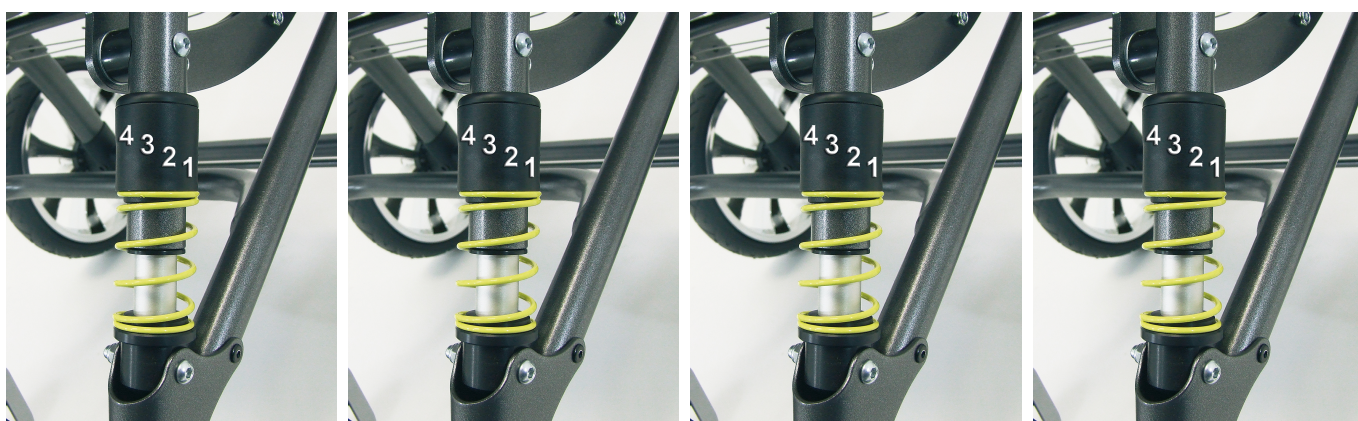

# Suspensió ajustable en 4 punts Bingo / Bingo OT

Sistema de suspensió adaptatiu

Opcionalment BINGO es pot suministrar amb un sistema de suspensió ajustable en 4 punts que es pot ajustar fàcilment i sense eines en qualsevol moment.

El sistema de suspensió innovadora absorbeix cops de terra, cosa que permet al xassis ser flexible en tots els terrenys. Permet una flexió de les rodes posteriors d'estalvi d'energia per exemple al pujar voreres.

Hi ha dos conjunts de suspensió diferents disponibles:

- Per a una capacitat de càrrega de fins a 25 kg.
- Per a una capacitat de càrrega de més de 25 kg.

## Models i talles

- HO-3231-7400 Suspensió ajustable en 4 punts - Talla única