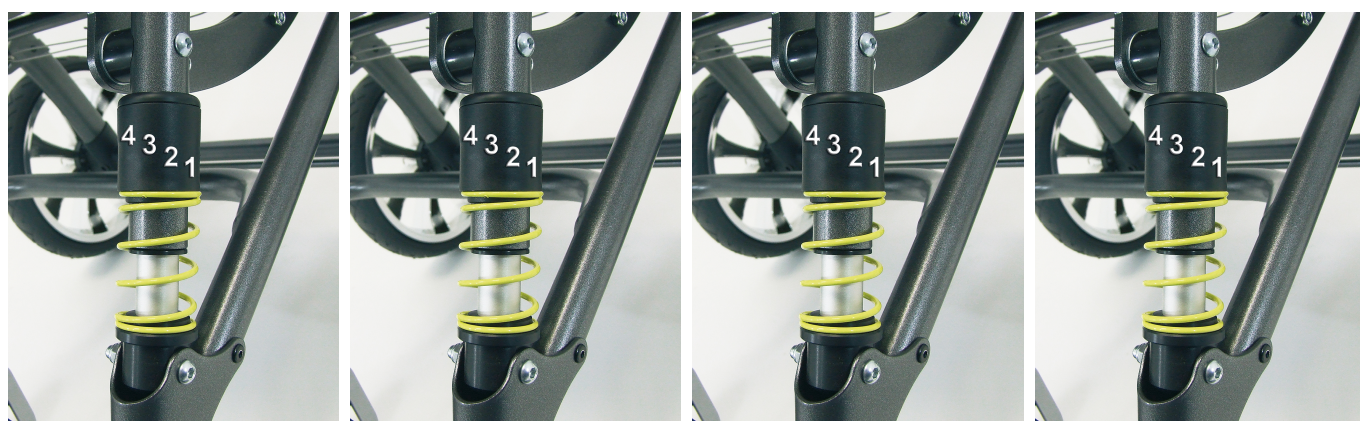

# Suspensió ajustable en 4 punts Bingo / Bingo OT

Sistema de suspensió adaptatiu

Opcionalment BINGO es pot suministrar amb un sistema de suspensió ajustable en 4 punts que es pot ajustar fàcilment i sense eines en qualsevol moment.

El sistema de suspensió innovadora absorbeix cops de terra, cosa que permet al xassis ser flexible en tots els terrenys. Permet una flexió de les rodes posteriors d'estalvi d'energia per exemple al pujar voreres.

Hi ha dos conjunts de suspensió diferents disponibles:

- Per a una capacitat de càrrega de fins a 25 kg.
- Per a una capacitat de càrrega de més de 25 kg.

## Models i talles

- HO-3231-7400 Suspensió ajustable en 4 punts - Talla única