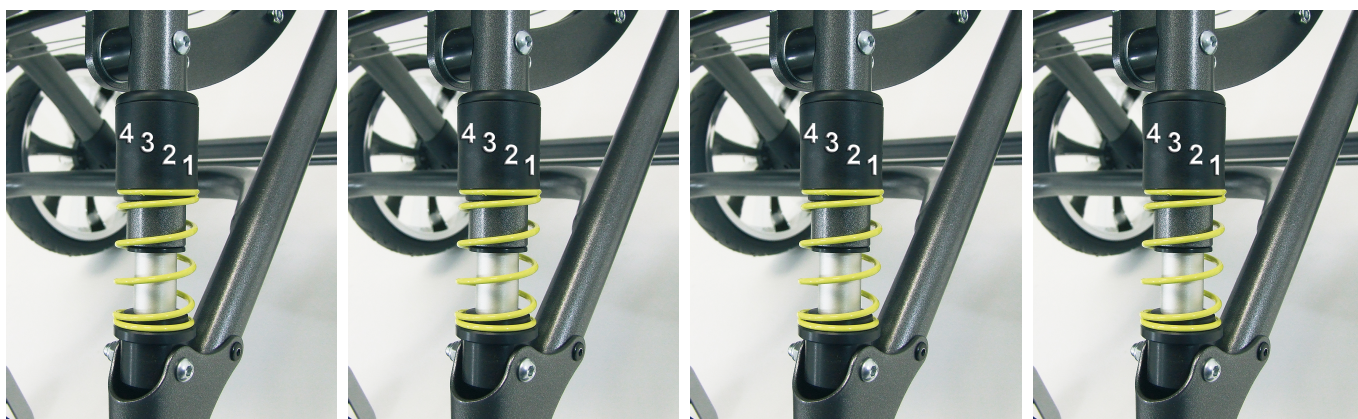

Suspensió ajustable en 4 punts Bingo / Bingo OT

Sistema de suspensió adaptatiu

Opcionalment BINGO es pot suministrar amb un sistema de suspensió ajustable en 4 punts que es pot ajustar fàcilment i sense eines en qualsevol moment.

El sistema de suspensió innovadora absorbeix cops de terra, cosa que permet al xassis ser flexible en tots els terrenys. Permet una flexió de les rodes posteriors d'estalvi d'energia per exemple al pujar voreres.

Hi ha dos conjunts de suspensió diferents disponibles:

- Per a una capacitat de càrrega de fins a 25 kg.
- Per a una capacitat de càrrega de més de 25 kg.

Models i talles

- HO-3231-7400 Suspensió ajustable en 4 punts - Talla única