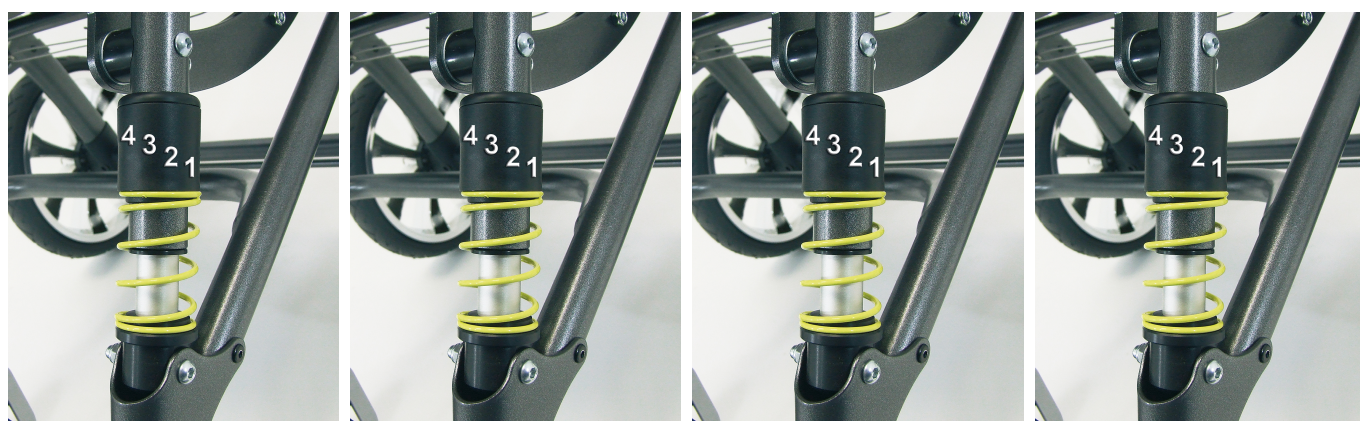

Suspensió ajustable en 4 punts Bingo / Bingo OT

Sistema de suspensió adaptatiu

Opcionalment BINGO es pot suministrar amb un sistema de suspensió ajustable en 4 punts que es pot ajustar fàcilment i sense eines en qualsevol moment.

El sistema de suspensió innovadora absorbeix cops de terra, cosa que permet al xassis ser flexible en tots els terrenys. Permet una flexió de les rodes posteriors d'estalvi d'energia per exemple al pujar voreres.

Hi ha dos conjunts de suspensió diferents disponibles:

- Per a una capacitat de càrrega de fins a 25 kg.
- Per a una capacitat de càrrega de més de 25 kg.

Models i talles

- HO-3231-7400 Suspensió ajustable en 4 punts - Talla única