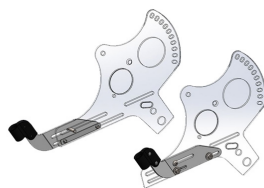

# Soporte para barra o mesa terapéutica Hoggi

El soporte es necesario para adaptar una barra o la mesa terapéutica.

## Modelos y tallas

- HO-3232-2201 Soporte para barra o mesa terapéutica - Bingo - Talla única
- HO-3211-2201 Soporte para barra o mesa terapéutica - Duro & Duro Cross - Talla única