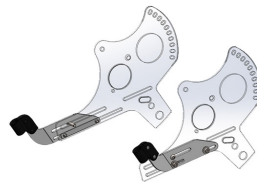

# Soporte para barra o mesa terapéutica Hoggi

El soporte es necesario para adaptar una barra o la mesa terapéutica.

## Modelos y tallas

- HO-3232-2201 Soporte para barra o mesa terapéutica - Bingo - Talla única
- HO-3211-2201 Soporte para barra o mesa terapéutica - Duro & Duro Cross - Talla única