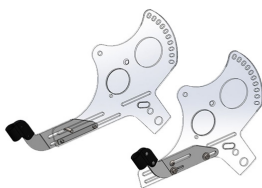

# Soporte para barra o mesa terapéutica Hoggi

El soporte es necesario para adaptar una barra o la mesa terapéutica.

## Modelos y tallas

- HO-3232-2201 Soporte para barra o mesa terapéutica - Bingo - Talla única
- HO-3211-2201 Soporte para barra o mesa terapéutica - Duro & Duro Cross - Talla única