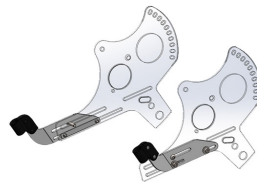

Soporte para barra o mesa terapéutica Hoggi

El soporte es necesario para adaptar una barra o la mesa terapéutica.

Modelos y tallas

- HO-3232-2201 Soporte para barra o mesa terapéutica - Bingo - Talla única
- HO-3211-2201 Soporte para barra o mesa terapéutica - Duro & Duro Cross - Talla única