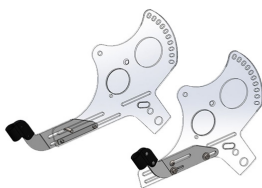

Soporte para barra o mesa terapéutica Hoggi

El soporte es necesario para adaptar una barra o la mesa terapéutica.

Modelos y tallas

- HO-3232-2201 Soporte para barra o mesa terapéutica - Bingo - Talla única
- HO-3211-2201 Soporte para barra o mesa terapéutica - Duro & Duro Cross - Talla única