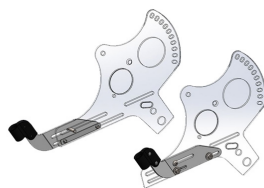

Soporte para barra o mesa terapéutica Hoggi

El soporte es necesario para adaptar una barra o la mesa terapéutica.

Modelos y tallas

- HO-3232-2201 Soporte para barra o mesa terapéutica - Bingo - Talla única
- HO-3211-2201 Soporte para barra o mesa terapéutica - Duro & Duro Cross - Talla única