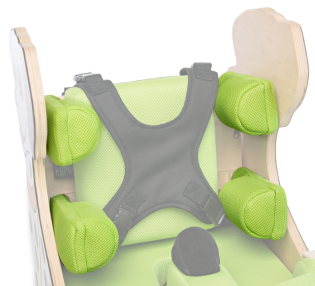

## Controls laterals ajustables Zebra

### Models i talles

- AK-ZBI109      Controls laterals ajustables Zebra - Talla única