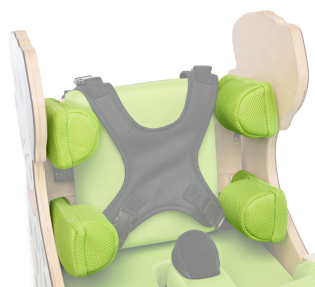

## Controls laterals ajustables Zebra

### Models i talles

- AK-ZBI109      Controls laterals ajustables Zebra - Talla única