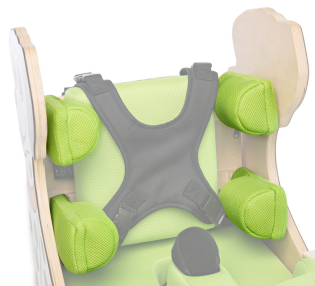

Controls laterals ajustables Zebra

Models i talles

- AK-ZBI109 Controls laterals ajustables Zebra - Talla única