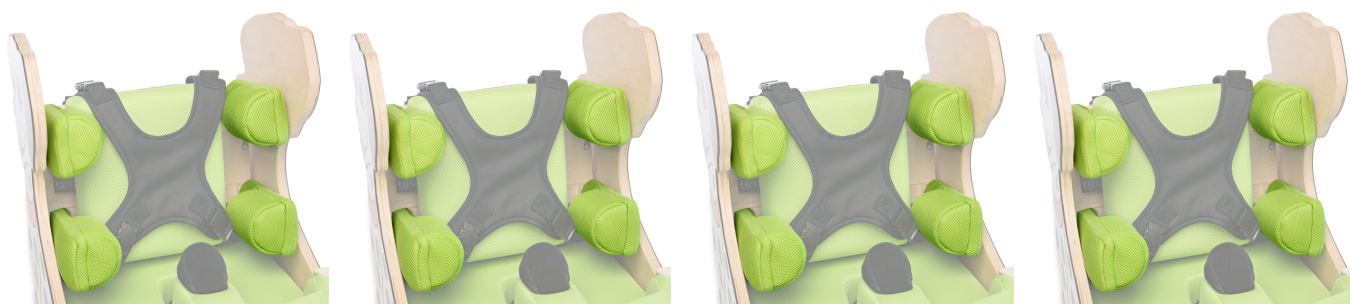

## Controls laterals ajustables Zebra

### Models i talles

- AK-ZBI109      Controls laterals ajustables Zebra - Talla única