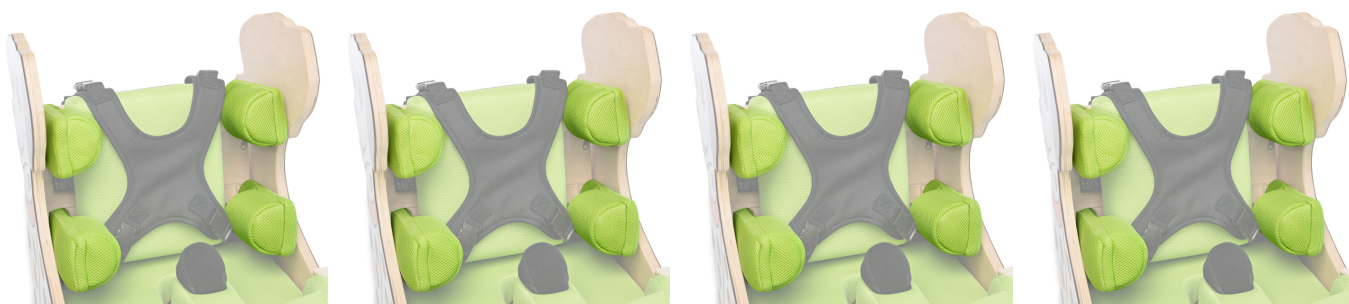

## Controls laterals ajustables Zebra

### Models i talles

- AK-ZBI109      Controls laterals ajustables Zebra - Talla única