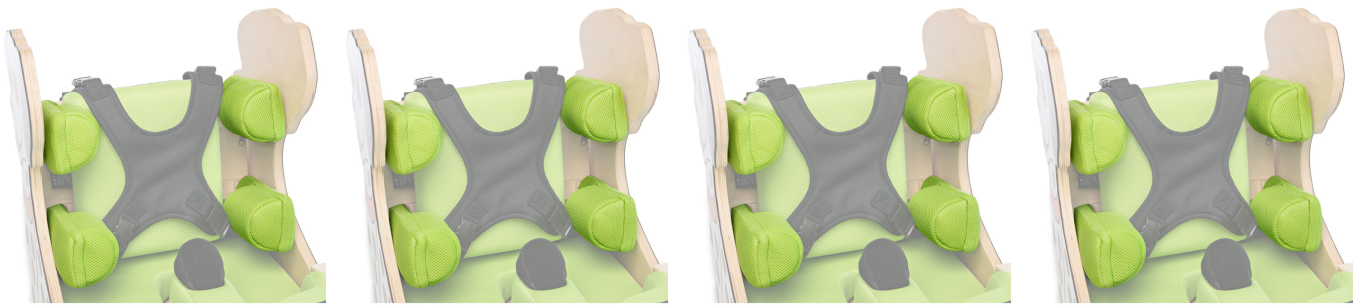

Controles laterales ajustables Zebra

Modelos y tallas

- AK-ZBI109 Controles laterales ajustables Zebra - Talla única