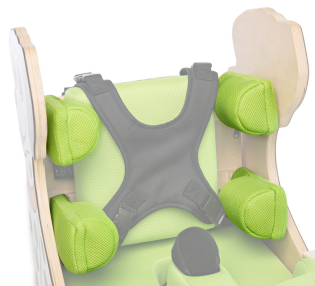

Controles laterales ajustables Zebra

Modelos y tallas

- AK-ZBI109 Controles laterales ajustables Zebra - Talla única