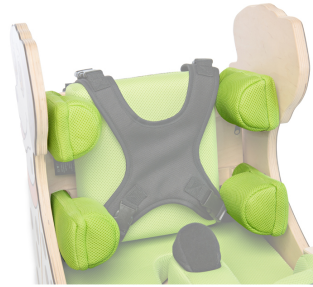

## Controles laterales ajustables Zebra

## Modelos y tallas

- AK-ZBI109      Controles laterales ajustables Zebra - Talla única