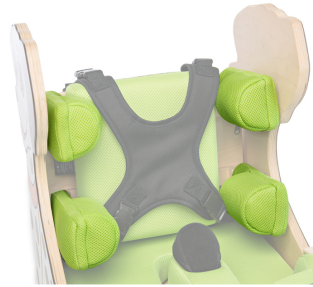

Controles laterales ajustables Zebra

Modelos y tallas

- AK-ZBI109 Controles laterales ajustables Zebra - Talla única