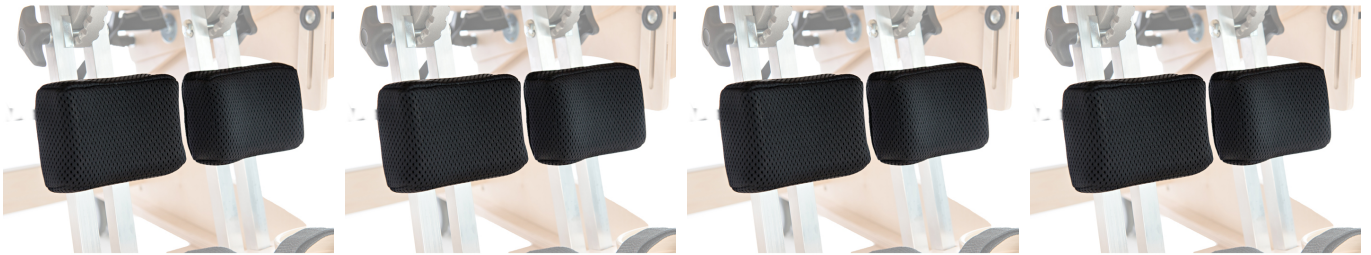

## Encoixinat suport cames Zebra

### Models i talles

- AK-ZBI106      Encoixinat suport cames Zebra - Talla única