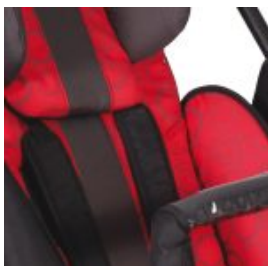

- Rodes de 200/300 mm
- Tapissaria extraïble i rentable
- Fre de peu
- Arc davanter de sèrie

Mesures

QUADRE DE MESURES (longitud en cm i pes en kg)

* Mesures clau: altura de respalller y profunditat de seient

(La mesura clau és una referència d'aproximació, és necessari comparar totes les altres)

	MINI	STD	MAXI	SUPER MAXI
* ALTURA RESPATLLER	53	63	71	71
* PROFUNDITAT SEIENT	25	28	36	36
AMPLE SEIENT	30	34	37	40
ALTURA SEIENT/REPOSAPEUS	19-33	19-33	22-38	22-38
ANGLE RESPATLLER	0º-165º	0º-165º	0º-165º	0º-165º
BASCULACIÓ	17º/20º/23º	17º/20º/23º	17º/20º/23º	17º/20º/23º
LONGITUD TOTAL	102	102	104	104
AMPLE TOTAL	58	58	62	68
ALTURA TOTAL (Amb empunyadures)	104,5	104,5	108	108
FRE	DE PIE	DE PIE	DE PIE	DE PIE
CÀRREGA MÀXIMA	35	35	50	75
PES	15	17	18	20
LLARG TOTAL PLEGATPLEGADO	94	94	94	94
AMPLE TOTAL PLEGAT	58	58	62	68
ALTURA TOTAL PLEGAT	43	43	43	43

Models i talles

- B4PWYPMYY Ben 4 PLUS - Talla Mini
- B4PWYPYYY Ben 4 PLUS - Talla estàndar
- B4PWYPXY Y Ben 4 PLUS - Talla Maxi
- B4PWYPS2Y Ben 4 PLUS - Talla Supermaxi

Colors

R45