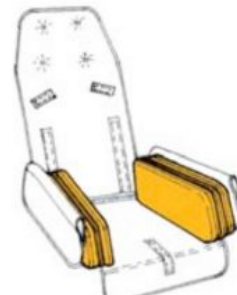

Ben 4 Plus

EFFECTIU

El cotxet Ben 4 Plus és ideal per a nens amb necessitats posturals lleus, està equipat amb una base totalment plegable i degut al baix pes dels tubs és molt fàcil de manejar i molt còmode de traslladar. Els seus tres punts de basculació, els reposapeus ajustables en altura i la reclinació fan que sigui un cotxet indicat per a usuaris amb necessitats de canvis posturals constants.

Mesures

QUADRE DE MESURES (longitud en cm i pes en kg)

*** Mesures clau: altura de respalller y profunditat de seient**

(La mesura clau és una referència d'aproximació, és necessari comparar totes les altres)

Cinturó pèlvic 2 punts BP

**Reposacaps en forma de «U»
RehaTom4**

Suports laterals de RehaTom4

Tac abductor RehaTom4

Taula RehaTom4

Capota RehaTom4

**Extensió protector lateral
RehaTom4**

Sac d'hivern RehaTom4

**Capa impermeable (només amb
capota) RehaTom4**

**Encoixinat reducció seient
(PARELL) RehaTom4**

Cistella de roba RehaTom4

**Cistella HD (roba alta densitat)
RehaTom4**

Bossa RehaTom4

**Protectors de barres (PARELL)
RehaTom4**