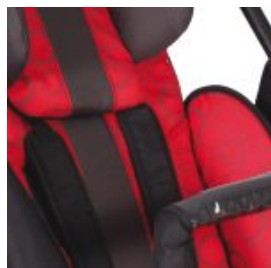

- Rodes de 200/300 mm
- Tapissaria extraïble i rentable
- Fre de peu
- Arc davanter de sèrie

Mesures

QUADRE DE MESURES (longitud en cm i pes en kg)

* Mesures clau: altura de respalller y profunditat de seient

(La mesura clau és una referència d'aproximació, és necessari comparar totes les altres)

	MINI	STD	MAXI	SUPER MAXI
* ALTURA RESPATLLER	53	63	71	71
* PROFUNDITAT SEIENT	25	28	36	36
AMPLE SEIENT	30	34	37	40
ALTURA SEIENT/REPOSAPEUS	19-33	19-33	22-38	22-38
ANGLE RESPATLLER	0º-165º	0º-165º	0º-165º	0º-165º
BASCULACIÓ	17º/20º/23º	17º/20º/23º	17º/20º/23º	17º/20º/23º
LONGITUD TOTAL	102	102	104	104
AMPLE TOTAL	58	58	62	68
ALTURA TOTAL (Amb empunyadures)	104,5	104,5	108	108
FRE	DE PIE	DE PIE	DE PIE	DE PIE
CÀRREGA MÀXIMA	35	35	50	75
PES	15	17	18	20
LLARG TOTAL PLEGATPLEGADO	94	94	94	94
AMPLE TOTAL PLEGAT	58	58	62	68
ALTURA TOTAL PLEGAT	43	43	43	43

Models i talles

- B4PWYPMYY Ben 4 PLUS - Talla Mini
- B4PWYPIYY Ben 4 PLUS - Talla estàndar
- B4PWYPXY Ben 4 PLUS - Talla Maxi
- B4PWYPS2Y Ben 4 PLUS - Talla Supermaxi

Colors

R45