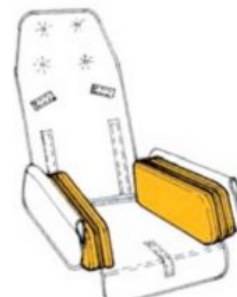

Ben 4 Plus

EFFECTIU

El cotxet Ben 4 Plus és ideal per a nens amb necessitats posturals lleus, està equipat amb una base totalment plegable i degut al baix pes dels tubs és molt fàcil de manejar i molt còmode de traslladar. Els seus tres punts de basculació, els reposapeus ajustables en altura i la reclinació fan que sigui un cotxet indicat per a usuaris amb necessitats de canvis posturals constants.

Mesures

QUADRE DE MESURES (longitud en cm i pes en kg)

*** Mesures clau: altura de respalller y profunditat de seient**

(La mesura clau és una referència d'aproximació, és necessari comparar totes les altres)

Cinturó pèlvic 2 punts BP

**Reposacaps en forma de «U»
RehaTom4**

Suports laterals de RehaTom4

Tac abductor RehaTom4

Taula RehaTom4

Capota RehaTom4

**Extensió protector lateral
RehaTom4**

Sac d'hivern RehaTom4

**Capa impermeable (només amb
capota) RehaTom4**

**Encoixinat reducció seient
(PARELL) RehaTom4**

Cistella de roba RehaTom4

**Cistella HD (roba alta densitat)
RehaTom4**

Bossa RehaTom4

**Protectors de barres (PARELL)
RehaTom4**