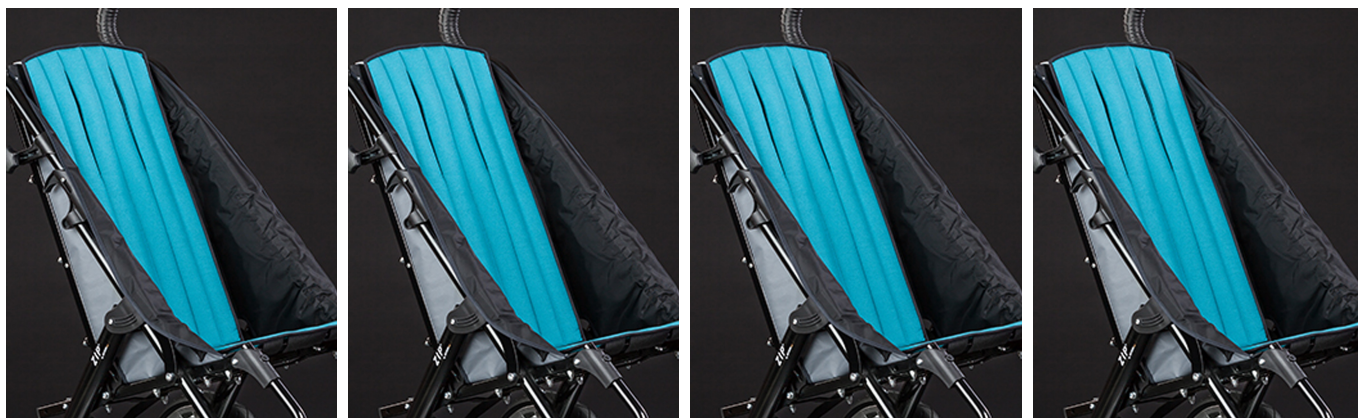

Tapizado respaldo confort Zip

Tapizado acolchado que aporta confort a Zip.

Medidas

Disponible en dos alturas en la talla 1 (60 y 66 cm), y en una altura en la talla 2 (68 cm).

Modelos y tallas

- HO-3210-5000 Tapizado respaldo Comfort - Altura 60 cm (talla 1)
- HO-3210-5100 Tapizado respaldo Comfort - Altura 66 cm (talla 1)
- HO-3213-5000 Tapizado respaldo Comfort - Altura 68 cm (talla 2)

Colores

Rosa

Turquesa

Negro

Rojo