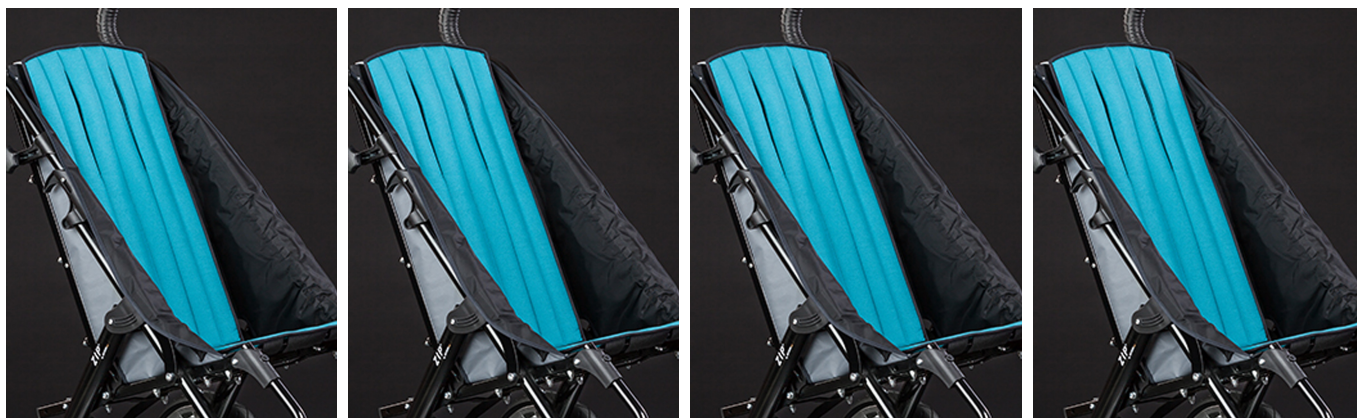

## Tapizado respaldo confort Zip

Tapizado acolchado que aporta confort a Zip.

### Medidas

Disponible en dos alturas en la talla 1 (60 y 66 cm), y en una altura en la talla 2 (68 cm).

### Modelos y tallas

- HO-3210-5000 Tapizado respaldo Comfort - Altura 60 cm (talla 1)
- HO-3210-5100 Tapizado respaldo Comfort - Altura 66 cm (talla 1)
- HO-3213-5000 Tapizado respaldo Comfort - Altura 68 cm (talla 2)

### Colores

Rosa

Turquesa

Negro

Rojo