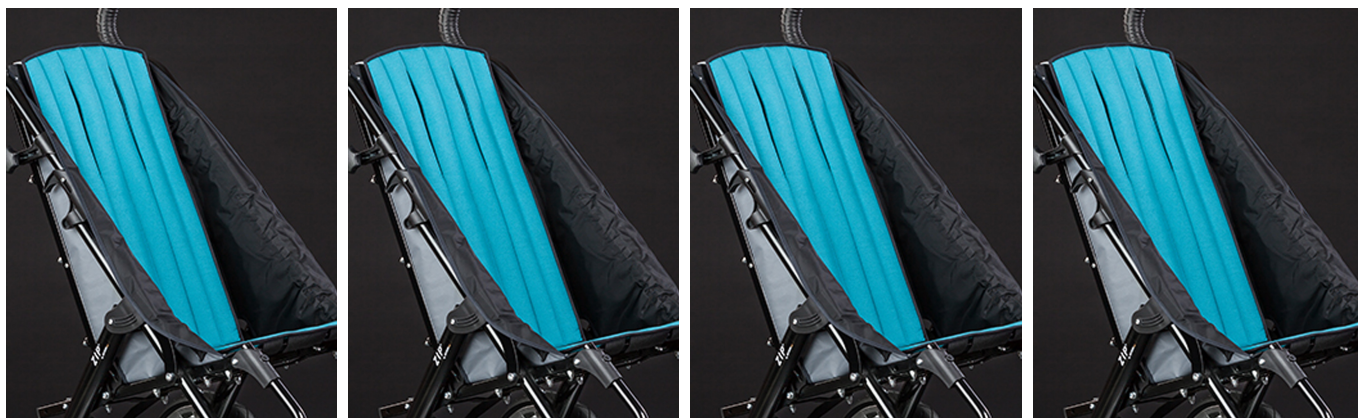

## Tapizado respaldo confort Zip

Tapizado acolchado que aporta confort a Zip.

### Medidas

Disponible en dos alturas en la talla 1 (60 y 66 cm), y en una altura en la talla 2 (68 cm).

### Modelos y tallas

- HO-3210-5000 Tapizado respaldo Comfort - Altura 60 cm (talla 1)
- HO-3210-5100 Tapizado respaldo Comfort - Altura 66 cm (talla 1)
- HO-3213-5000 Tapizado respaldo Comfort - Altura 68 cm (talla 2)

### Colores

Rosa

Turquesa

Negro

Rojo