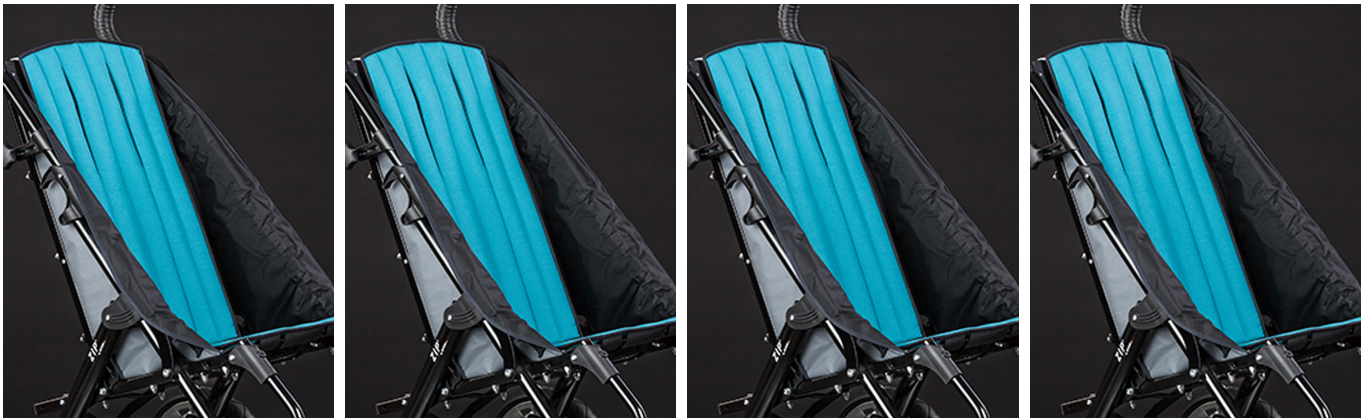

Tapizado respaldo confort Zip

Tapizado acolchado que aporta confort a Zip.

Medidas

Disponible en dos alturas en la talla 1 (60 y 66 cm), y en una altura en la talla 2 (68 cm).

Modelos y tallas

- HO-3210-5000 Tapizado respaldo Comfort - Altura 60 cm (talla 1)
- HO-3210-5100 Tapizado respaldo Comfort - Altura 66 cm (talla 1)
- HO-3213-5000 Tapizado respaldo Comfort - Altura 68 cm (talla 2)

Colores

Rosa

Turquesa

Negro

Rojo