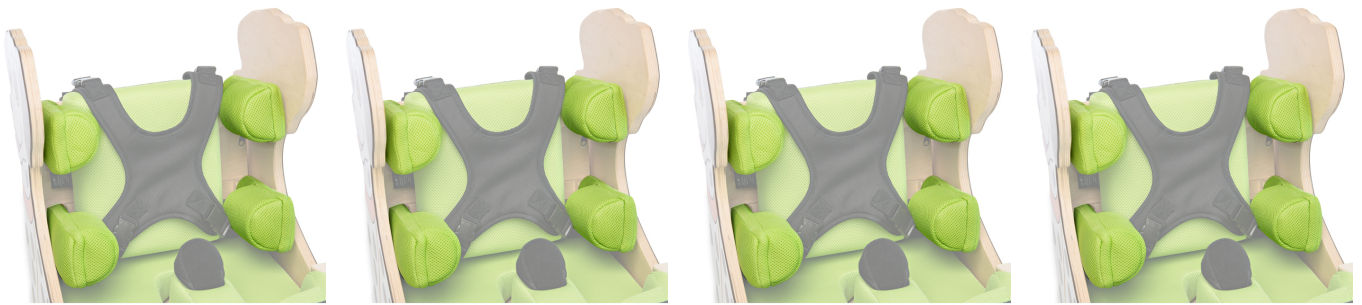

Suports laterals ajustables Dalmatian

Models i talles

- AK-DMI109 Suports laterals ajustables Dalmatian - Talla única