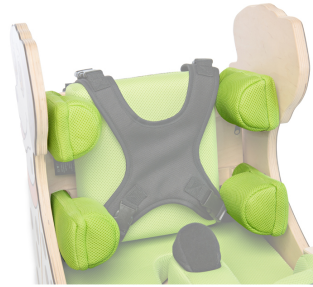

Suports laterals ajustables Dalmatian

Models i talles

- AK-DMI109 Suports laterals ajustables Dalmatian - Talla única