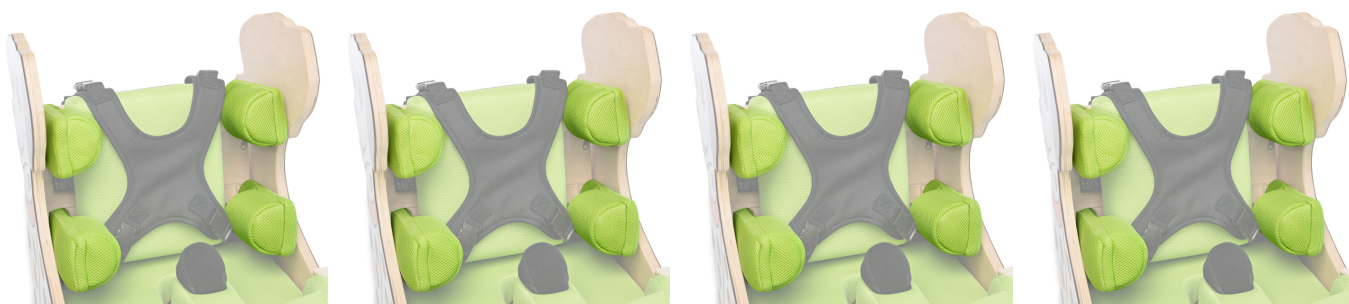

Soportes laterales ajustables Dalmatian

Modelos y tallas

- AK-DMI109 Soportes laterales ajustables Dalmatian - Talla única