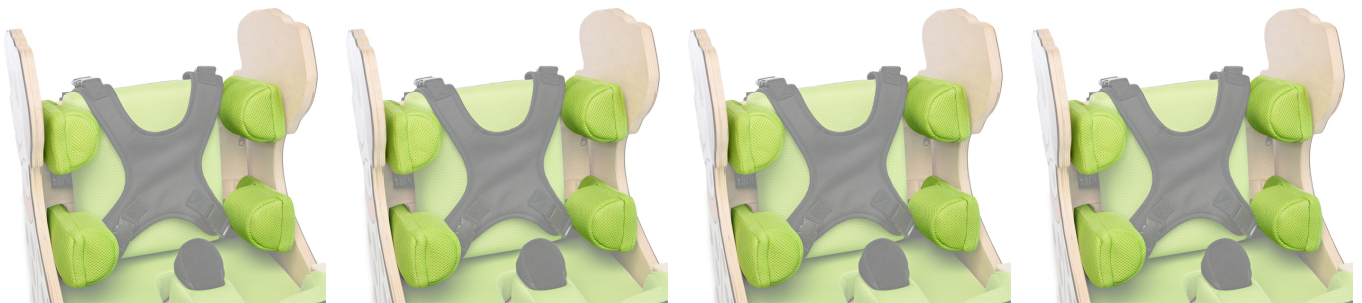

Soportes laterales ajustables Dalmatian

Modelos y tallas

- AK-DMI109 Soportes laterales ajustables Dalmatian - Talla única