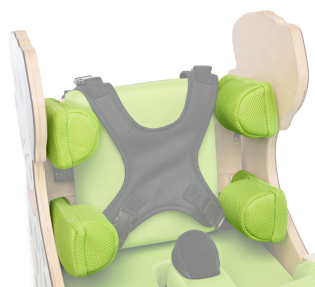

Soportes laterales ajustables Dalmatian

Modelos y tallas

- AK-DMI109 Soportes laterales ajustables Dalmatian - Talla única