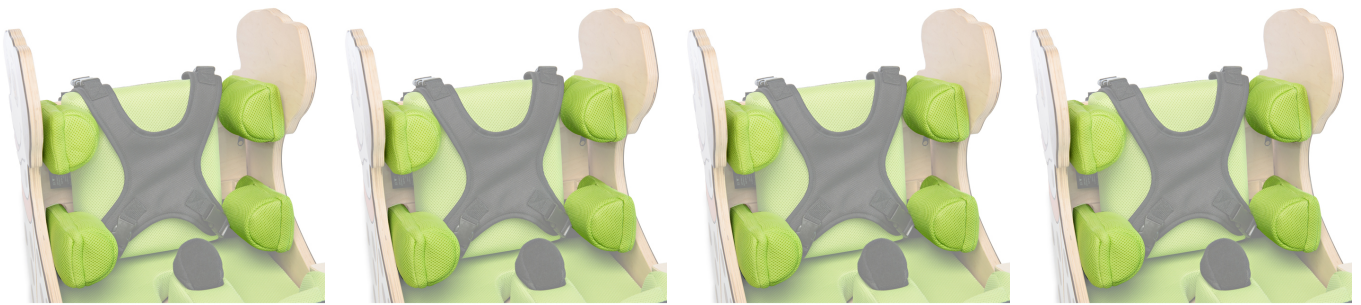

Soportes laterales ajustables Dalmatian

Modelos y tallas

- AK-DMI109 Soportes laterales ajustables Dalmatian - Talla única