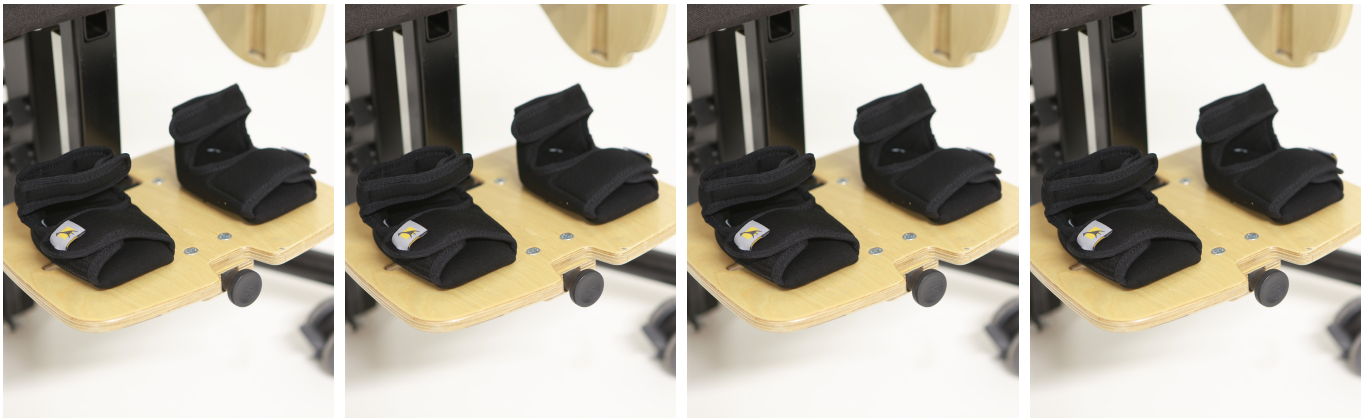

## Botines (PARELL) Bee

Les botines estan pensades i van molt bé quan el nen va descalç.  
Les botines proporcionen un suport suau i còmode gràcies a que són suaus i encoixinades i no porten cinxes, ni sivelles ni botons de pressió.

### Models i talles

- JX-S5      Botines (PARELL) - Talla única