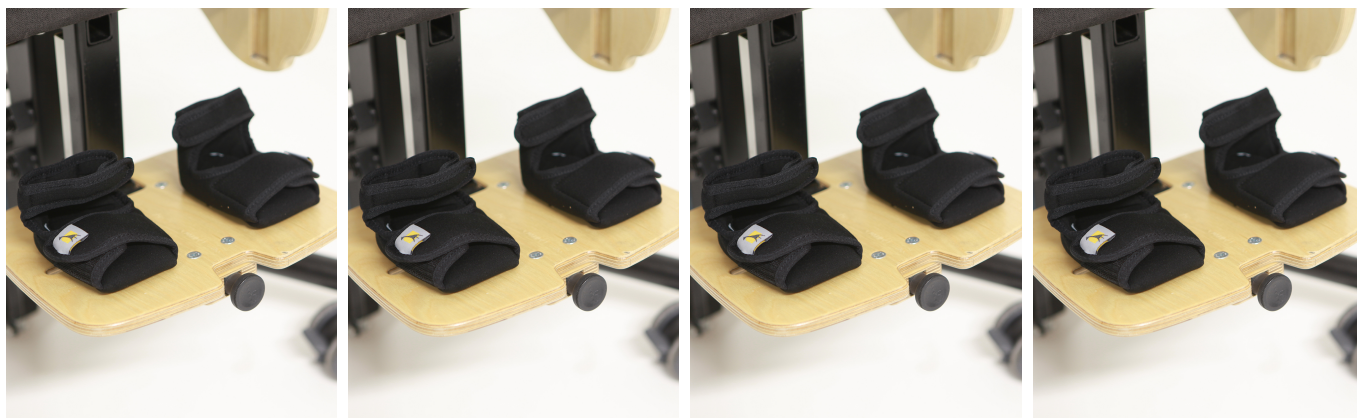

Botines (PARELL) Bee

Les botines estan pensades i van molt bé quan el nen va descalç.
Les botines proporcionen un suport suau i còmode gràcies a que són suaus i encoixinades i no porten cinxes, ni sivelles ni botons de pressió.

Models i talles

- JX-S5 Botines (PARELL) - Talla única