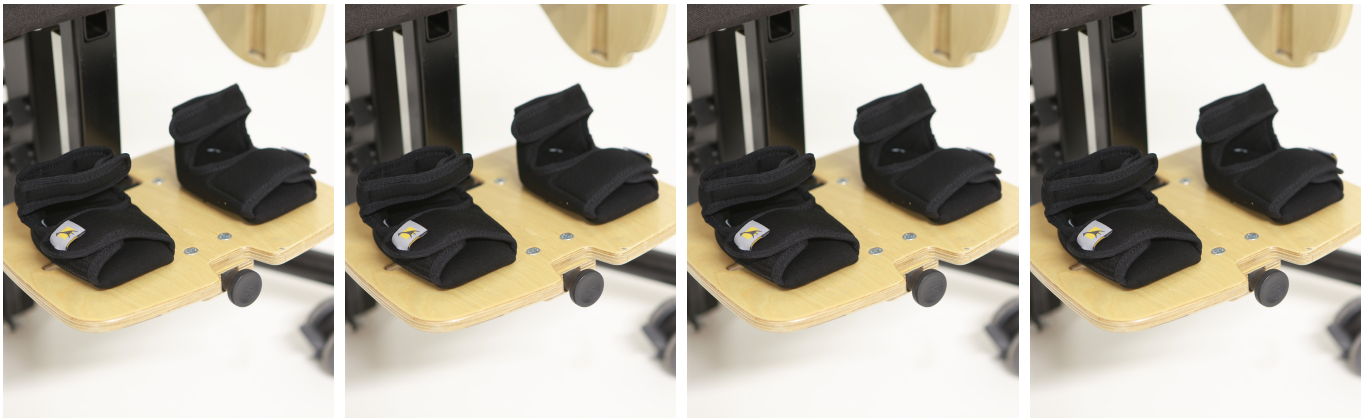

## Botinas (PAR) Bee

Las botinas están pensadas y van muy bien cuando el niño va descalzo.  
Las botinas proporcionan un apoyo suave y cómodo gracias a que son suaves y acolchados y no llevan cinchas, ni hebillas ni botones de presión.

### Modelos y tallas

- JX-S5      Botinas (PAR) - Talla única