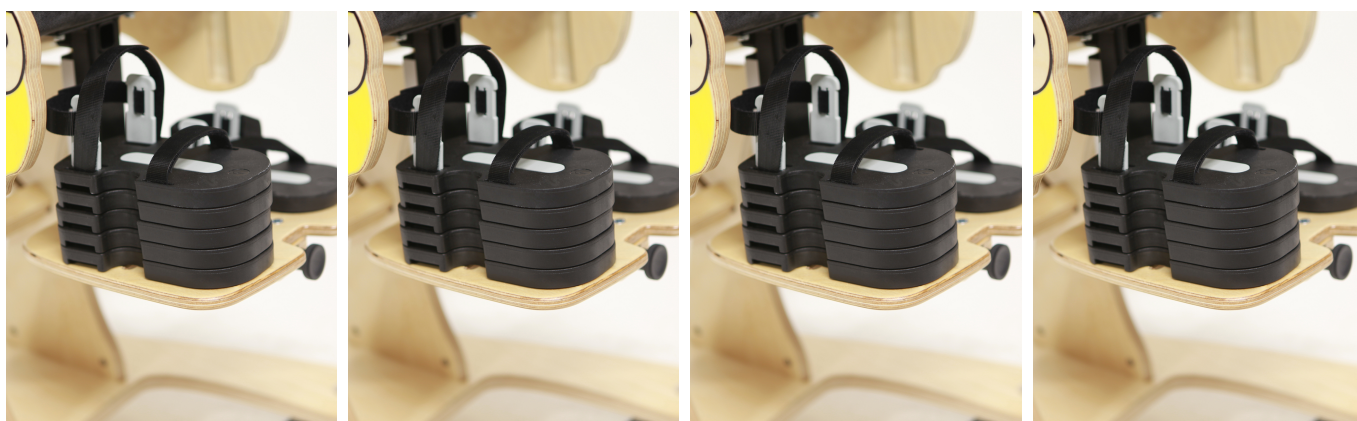

## Blocs per a sandàlies Bee

Els blocs per a sandàlies ens serveixen per donar una mica més d'altura al reposapeus quan sigui necessari i adaptar-se a la longitud de la cama en dismetries. Van en un conjunt de 4 blocs.

## Mesures

QUADRE DE MESURES ( en cm )

	AMPLE	LLARG
TALLA 1	8	17

## Models i talles

- JX-SRB1 Blocs per a sandàlies - Talla única