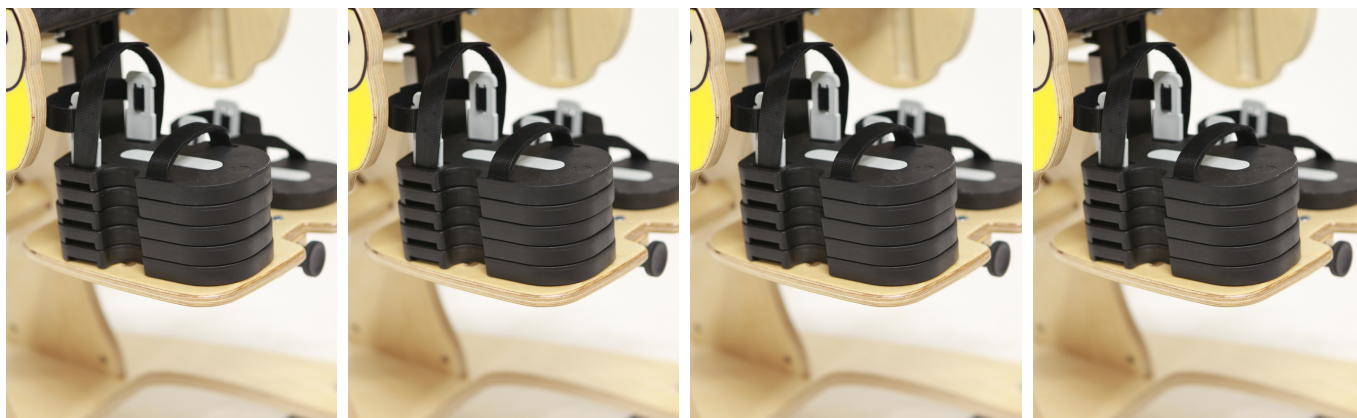

Blocs per a sandàlies Bee

Els blocs per a sandàlies ens serveixen per donar una mica més d'altura al reposapeus quan sigui necessari i adaptar-se a la longitud de la cama en dismetries. Van en un conjunt de 4 blocs.

Mesures

QUADRE DE MESURES (en cm)

	AMPLE	LLARG
TALLA 1	8	17

Models i talles

- JX-SRB1 Blocs per a sandàlies - Talla única