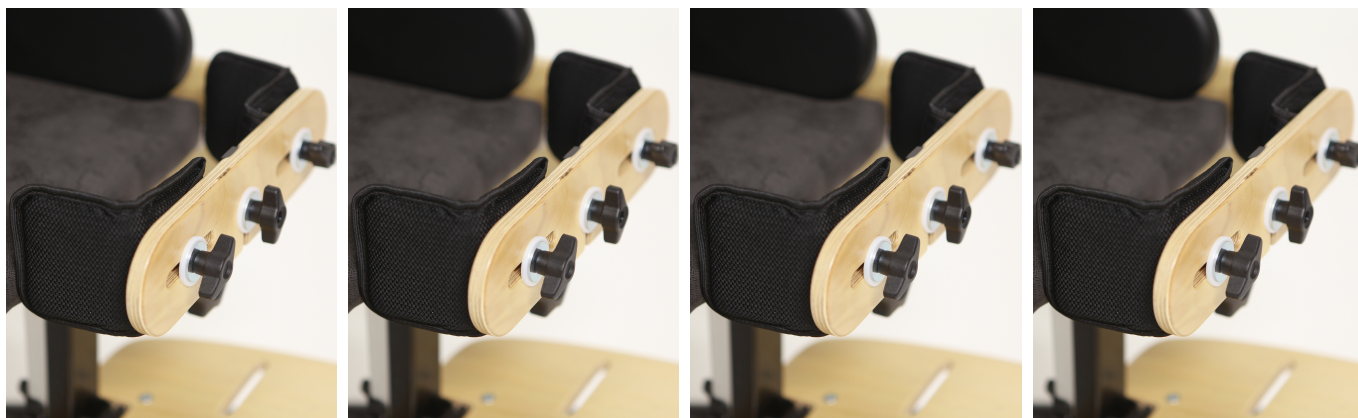

Suports de genoll Bee

Els suports de genoll són fàcils d'utilitzar gràcies a que les cassoles són totalment ajustables, ens ajuden a controlar les cames i a proporcionar abducció o adducció. Incompatible amb el tac abductor.

Models i talles

- JX-NL01 Suports de genoll - Talla única