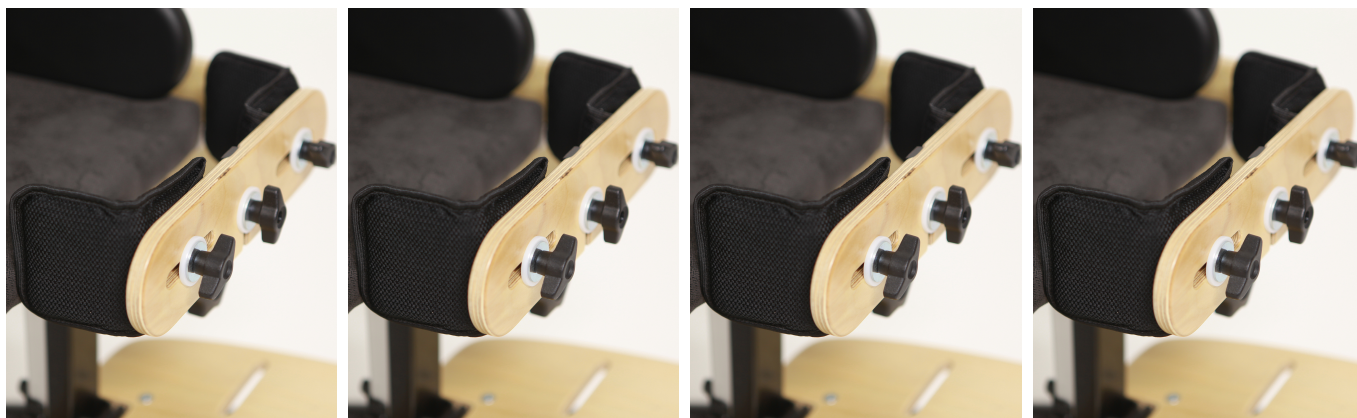

Suports de genoll Bee

Els suports de genoll són fàcils d'utilitzar gràcies a que les cassoletes són totalment ajustables, ens ajuden a controlar les cames i a proporcionar abducció o adducció. Incompatible amb el tac abductor.

Models i talles

- JX-NL01 Suports de genoll - Talla única