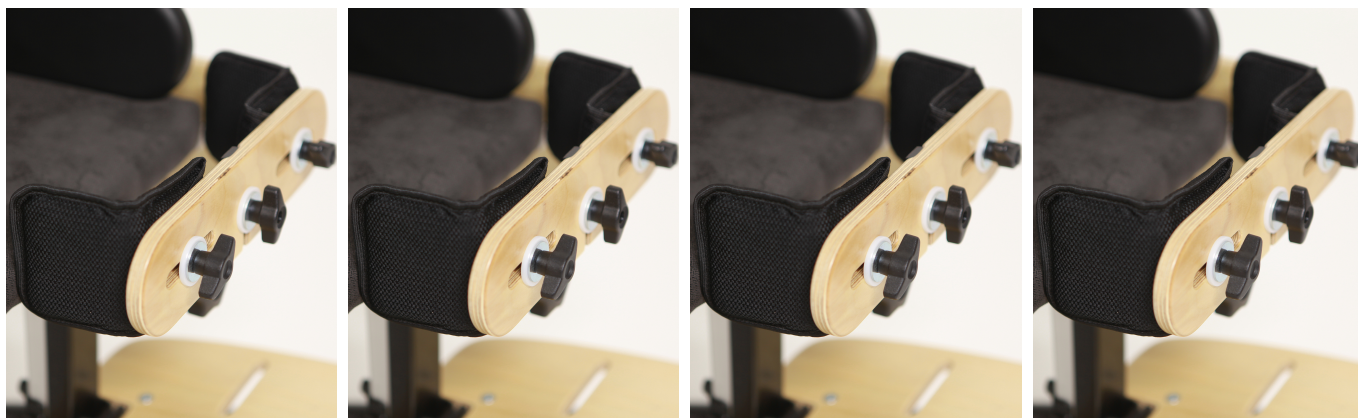

Suports de genoll Bee

Els suports de genoll són fàcils d'utilitzar gràcies a que les cassoletes són totalment ajustables, ens ajuden a controlar les cames i a proporcionar abducció o adducció. Incompatible amb el tac abductor.

Models i talles

- JX-NL01 Suports de genoll - Talla única