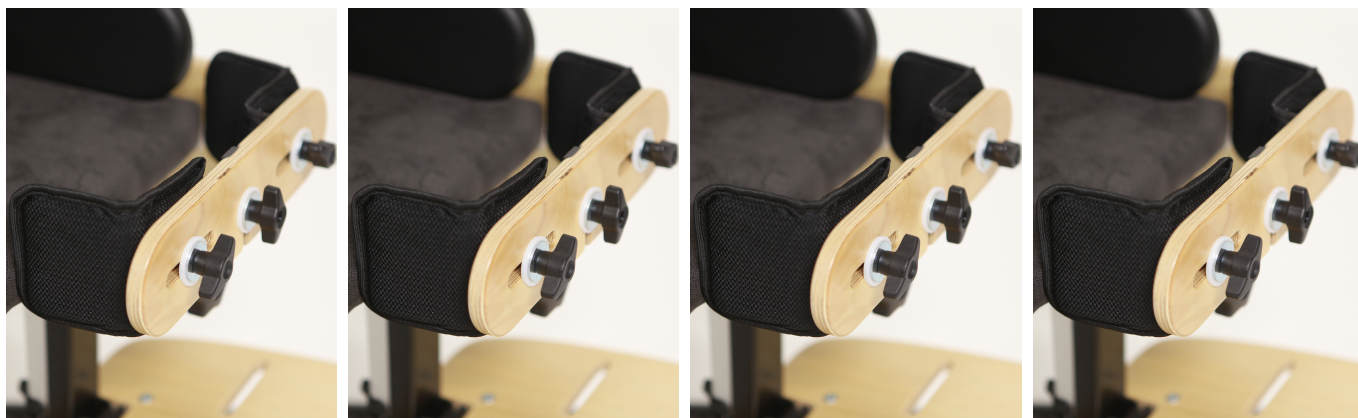

## Suports de genoll Bee

Els suports de genoll són fàcils d'utilitzar gràcies a que les cassoles són totalment ajustables, ens ajuden a controlar les cames i a proporcionar abducció o adducció. Incompatible amb el tac abductor.

### Models i talles

- JX-NL01 Suports de genoll - Talla única