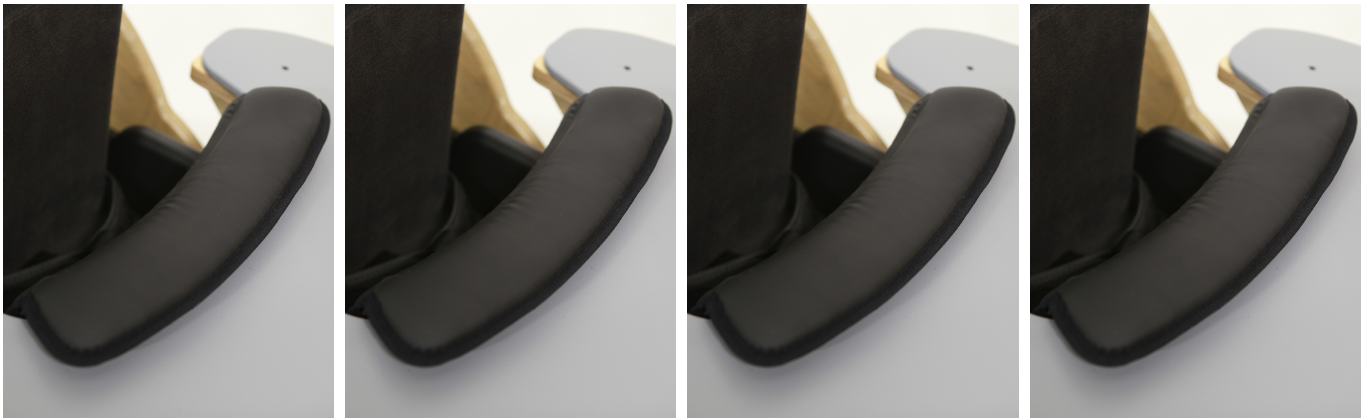

Encoixinat de taula Bee

Encoixinat extra a la vora de la taula. S'acobla de manera senzilla amb velcro i és de fàcil netejar amb tela de PU.

Models i talles

- JX-NT08 Encoixinat taula - Talla única