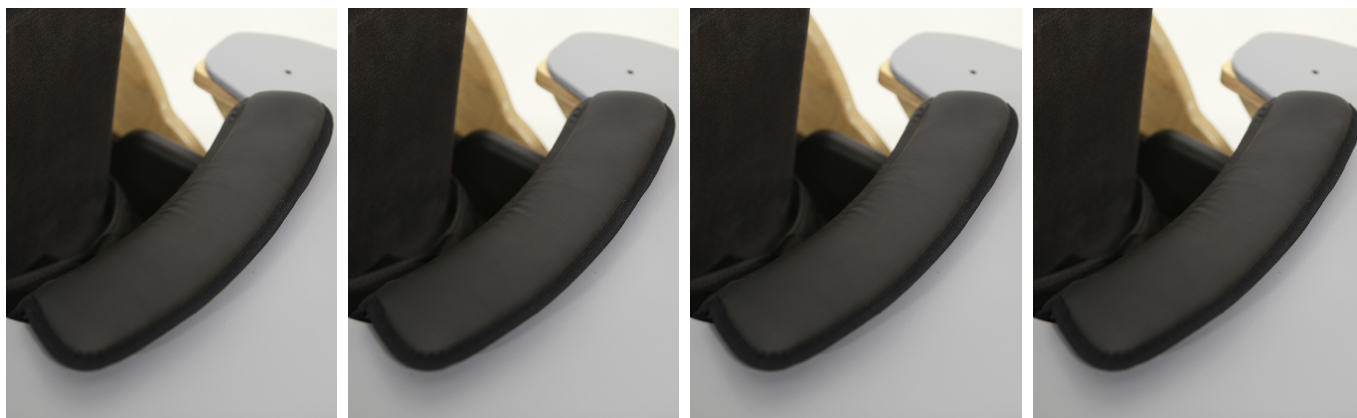

Encoixinat de taula Bee

Encoixinat extra a la vora de la taula. S'acobla de manera senzilla amb velcro i és de fàcil netejar amb tela de PU.

Models i talles

- JX-NT08 Encoixinat taula - Talla única